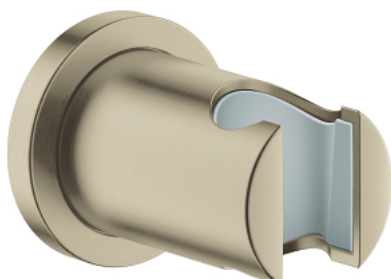

27 074 EN0 RAINSHOWER SUPORTE DE PAREDE

DESCRIÇÃO DO PRODUTO

- Colour: brushed nickel
- Fixo
- Com espelho redondo
- Acabamento GROHE LongLife