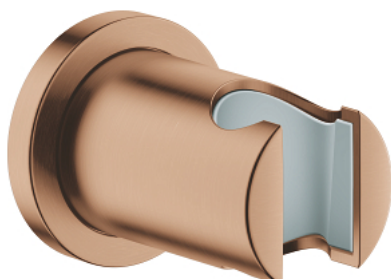

27 074 DL0 RAINSHOWER SUPORTE DE PAREDE

DESCRIÇÃO DO PRODUTO

- Colour: brushed warm sunset
- Fixo
- Com espelho redondo
- Acabamento GROHE LongLife