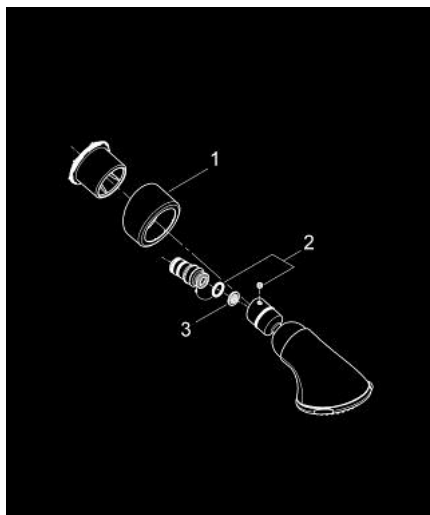

27 062 000 RELEXA 100 FIVE CHUVEIRO DE PAREDE 5 JACTOS

DESCRIÇÃO DO PRODUTO

- Colour: cromado
- Tipos de jato Normal/ Jet/ Rain/ Champagne/ Massage
- Caudal máximo (a 3 bar): 20 l/min
- Rótula orientável
- Ângulo de inclinação dependente da instalação
- Jato perfeito com o GROHE DreamSpray
- Acabamento GROHE LongLife
- Sistema anticalcário GROHE SpeedClean

27 062 000 **RELEXA 100 FIVE CHUVEIRO DE PAREDE 5 JACTOS**

PEÇAS DE REPOSIÇÃO , dezembro 2005 – now

1: Espelho (Spare part-nr. 45664000)

2: cavilha roscada (Spare part-nr. 45665000)

3: filtro (Spare part-nr. 0492200M)