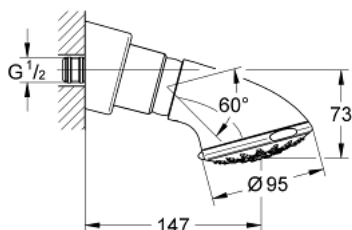

27 062 000 RELEXA 100 FIVE CHUVEIRO DE PAREDE 5 JACTOS

DESCRIÇÃO DO PRODUTO

- Colour: cromado
- Tipos de jato Normal/ Jet/ Rain/ Champagne/ Massage
- Caudal máximo (a 3 bar): 20 l/min
- Rótula orientável
- Ângulo de inclinação dependente da instalação
- Jato perfeito com o GROHE DreamSpray
- Acabamento GROHE LongLife
- Sistema anticalcário GROHE SpeedClean

27 062 000 **RELEXA 100 FIVE CHUVEIRO DE PAREDE 5 JACTOS**

PEÇAS DE REPOSIÇÃO , dezembro 2005 – now

1: Espelho (Spare part-nr. 45664000)

2: cavilha roscada (Spare part-nr. 45665000)

3: filtro (Spare part-nr. 0492200M)