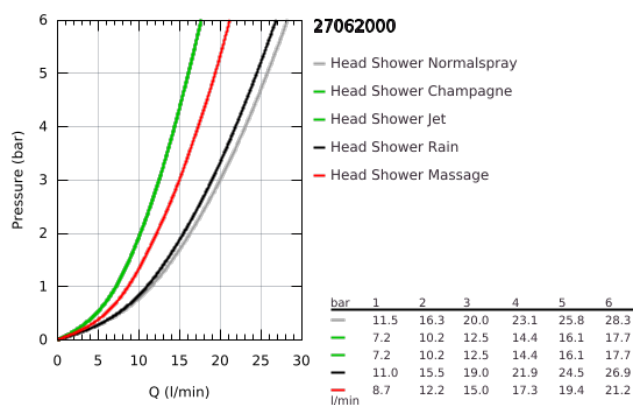

27 062 000 RELEXA 100 FIVE CHUVEIRO DE PAREDE 5 JACTOS

DESCRIÇÃO DO PRODUTO

- Colour: cromado
- Tipos de jato Normal/ Jet/ Rain/ Champagne/ Massage
- Caudal máximo (a 3 bar): 20 l/min
- Rótula orientável
- Ângulo de inclinação dependente da instalação
- Jato perfeito com o GROHE DreamSpray
- Acabamento GROHE LongLife
- Sistema anticalcário GROHE SpeedClean