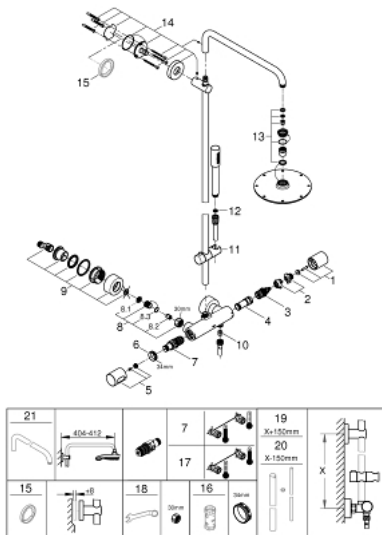

27 032 001 RAINSHOWER SYSTEM 210 SISTEMA DE DUCHE COM TERMOSTÁTICA

DESCRIÇÃO DO PRODUTO

- Colour: cromado
- Composto por:
 - Braço de chuveiro 450 mm
 - Permite alternar entre:
 - Chuveiro de teto Rainshower Cosmopolitan 210
 - Ângulo de rotação de $\pm 15^\circ$
 - Chuveiro de mão metálico
 - Com suporte ajustável em altura
 - Bicha metálica 1,75 m
 - Limitador de temperatura GROHE SafeStop 38°C
 - GROHE SafeStop Plus (opcional) limitador de temperatura a 43°C
 - GROHE CoolTouch Sem risco de queimaduras
 - Jato perfeito com o GROHE DreamSpray
 - Sistema anticalcário GROHE SpeedClean
 - Inner WaterGuide - isolamento para proteção da superfície

27 032 001 RAINSHOWER SYSTEM 210 SISTEMA DE DUCHE COM TERMOSTÁTICA

PEÇAS DE REPOSIÇÃO , maio 2016 – now

- 1: manípulo de corte Aquadimmer (Spare part-nr. 47804000)
- 2: bloqueio (Spare part-nr. 47723000)
- 3: Aquadimmer (Spare part-nr. 47364000)
- 4: Fluxo de água (Spare part-nr. 47887000)
- 5: Manípulo graduado (Spare part-nr. 47811000)
- 6: anel de fixação (Spare part-nr. 47743000)
- 7: Termoelemento TurboStat 1/2" (Spare part-nr. 47439000)
- 8: Sede 1/2" (Spare part-nr. 47189000)
- 8.1: filtro (Spare part-nr. 0726400M)
- 8.2: Sede 1/2" (Spare part-nr. 08565000)
- 8.3: o'ring (Spare part-nr. 0305500M)
- 9: Rácor em S (Spare part-nr. 12693000)
- 10: Sede 1/2" (Spare part-nr. 08565000)
- 11: Elemento deslizante (Spare part-nr. 12140000)
- 12: filtro (Spare part-nr. 0700200M)
- 13: conjunto de peças sobressalentes (Spare part-nr. 45933000)
- 14: Fixador de rampa de duche (Spare part-nr. 48279000)
- 15: Disco de compensação (Spare part-nr. 27180000)*
- 16: Chave de caixa (Spare part-nr. 19332000)*
- 17: Cartucho GROHE TurboStat 1/2" (Spare part-nr. 47175000)*
- 18: Chave de porcas (Spare part-nr. 19377000)*
- 19: Tubo de sistema de duche para adaptação (Spare part-nr. 48053000)*
- 20: Tubo de sistema de duche para adaptação (Spare part-nr. 48054000)*
- 21: Braço de chuveiro para sistemas de duche (Spare part-nr. 14047000)*