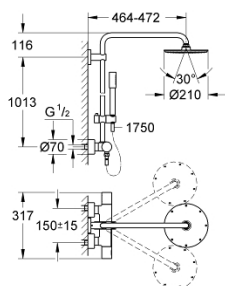

27 032 001 RAINSHOWER SYSTEM 210 SISTEMA DE DUCHE COM TERMOSTÁTICA

DESCRIÇÃO DO PRODUTO

- Colour: cromado
- Composto por:
 - Braço de chuveiro 450 mm
 - Permite alternar entre:
 - Chuveiro de teto Rainshower Cosmopolitan 210
 - Ângulo de rotação de $\pm 15^\circ$
 - Chuveiro de mão metálico
 - Com suporte ajustável em altura
 - Bicha metálica 1,75 m
 - Limitador de temperatura GROHE SafeStop 38°C
 - GROHE SafeStop Plus (opcional) limitador de temperatura a 43°C
 - GROHE CoolTouch Sem risco de queimaduras
 - Jato perfeito com o GROHE DreamSpray
 - Sistema anticalcário GROHE SpeedClean
 - Inner WaterGuide - isolamento para proteção da superfície

27 032 001 RAINSHOWER SYSTEM 210 SISTEMA DE DUCHE COM TERMOSTÁTICA

PEÇAS DE REPOSIÇÃO , maio 2016 – now

- 1: manípulo de corte Aquadimmer (Spare part-nr. 47804000)
- 2: bloqueio (Spare part-nr. 47723000)
- 3: Aquadimmer (Spare part-nr. 47364000)
- 4: Fluxo de água (Spare part-nr. 47887000)
- 5: Manípulo graduado (Spare part-nr. 47811000)
- 6: anel de fixação (Spare part-nr. 47743000)
- 7: Termoelemento TurboStat 1/2" (Spare part-nr. 47439000)
- 8: Sede 1/2" (Spare part-nr. 47189000)
- 8.1: filtro (Spare part-nr. 0726400M)
- 8.2: Sede 1/2" (Spare part-nr. 08565000)
- 8.3: o'ring (Spare part-nr. 0305500M)
- 9: Rácor em S (Spare part-nr. 12693000)
- 10: Sede 1/2" (Spare part-nr. 08565000)
- 11: Elemento deslizante (Spare part-nr. 12140000)
- 12: filtro (Spare part-nr. 0700200M)
- 13: conjunto de peças sobressalentes (Spare part-nr. 45933000)
- 14: Fixador de rampa de duche (Spare part-nr. 48279000)
- 15: Disco de compensação (Spare part-nr. 27180000)*
- 16: Chave de caixa (Spare part-nr. 19332000)*
- 17: Cartucho GROHE TurboStat 1/2" (Spare part-nr. 47175000)*
- 18: Chave de porcas (Spare part-nr. 19377000)*
- 19: Tubo de sistema de duche para adaptação (Spare part-nr. 48053000)*
- 20: Tubo de sistema de duche para adaptação (Spare part-nr. 48054000)*
- 21: Braço de chuveiro para sistemas de duche (Spare part-nr. 14047000)*