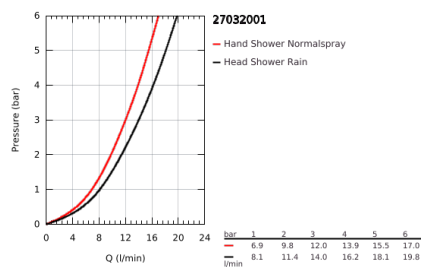

27 032 001 RAINSHOWER SYSTEM 210 SISTEMA DE DUCHE COM TERMOSTÁTICA

DESCRIÇÃO DO PRODUTO

- Colour: cromado
- Composto por:
 - Braço de chuveiro 450 mm
 - Permite alternar entre:
 - Chuveiro de teto Rainshower Cosmopolitan 210
 - Ângulo de rotação de $\pm 15^\circ$
 - Chuveiro de mão metálico
 - Com suporte ajustável em altura
 - Bicha metálica 1,75 m
 - Limitador de temperatura GROHE SafeStop 38°C
 - GROHE SafeStop Plus (opcional) limitador de temperatura a 43°C
 - GROHE CoolTouch Sem risco de queimaduras
 - Jato perfeito com o GROHE DreamSpray
 - Sistema anticalcário GROHE SpeedClean
 - Inner WaterGuide - isolamento para proteção da superfície