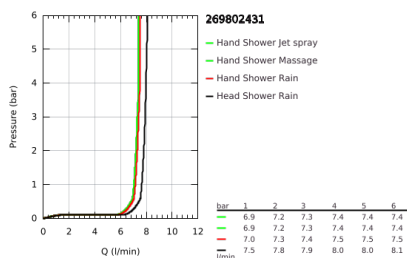

26 980 243 1 TEMPESTA SYSTEM 250 <P>SISTEMA DE DUCHE COM INVERSOR</P>

DESCRIÇÃO DO PRODUTO (1/2)

- Colour: matte black
- Composto por:
 - Braço de chuveiro horizontal 390 mm, ajustável antes da instalação
 - Inversão entre chuveiro de mão, chuveiro de teto ou chuveiro de teto com configuração Eco
- Chuveiro de parede Tempesta 250
- 2 jatos (inversor): Rain, SmartRain
- Caudal máximo (a 3 bar): 7,9 l/min
- Chuveiro superior com cobertura traseira preta
- Rótula orientável, ângulo de rotação $\pm 10^\circ$
- Chuveiro de mão Tempesta 110
- Jatos: Rain, Jet, Massage
- Caudal máximo (a 3 bar): 7,4 l/min
- Com suporte ajustável em altura
- Distância entre o inversor e o braço superior: 620 mm
- Flexível de duche Relaxaflex 1500 mm 1/2" x 1/2"
- Flexível de duche Relaxaflex 1250 mm 1/2 x 1/2"
- Instalação flexível: conexão ao monocomando / união da parede para abastecimento de água com ligação de 1/2" ao flexível de chuveiro 1250 mm
- Caudal máximo do sistema (a 3 bar): 7,9 l/min
- GROHE EcoJoy para menor consumo e jato perfeito
- GROHE SmartSwitch - facilidade em alternar o seu jato preferido
- Jato perfeito com o GROHE DreamSpray