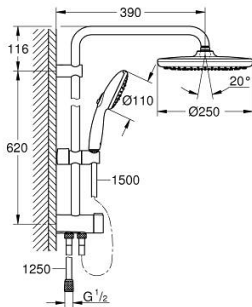

26 980 243 1 TEMPESTA SYSTEM 250 <P>SISTEMA DE DUCHE COM INVERSOR</P>

DESCRIÇÃO DO PRODUTO (1/2)

- Colour: matte black
- Composto por:
 - Braço de chuveiro horizontal 390 mm, ajustável antes da instalação
 - Inversão entre chuveiro de mão, chuveiro de teto ou chuveiro de teto com configuração Eco
- Chuveiro de parede Tempesta 250
- 2 jatos (inversor): Rain, SmartRain
- Caudal máximo (a 3 bar): 7,9 l/min
- Chuveiro superior com cobertura traseira preta
- Rótula orientável, ângulo de rotação $\pm 10^\circ$
- Chuveiro de mão Tempesta 110
- Jatos: Rain, Jet, Massage
- Caudal máximo (a 3 bar): 7,4 l/min
- Com suporte ajustável em altura
- Distância entre o inversor e o braço superior: 620 mm
- Flexível de duche Relaxaflex 1500 mm 1/2" x 1/2"
- Flexível de duche Relaxaflex 1250 mm 1/2 x 1/2"
- Instalação flexível: conexão ao monocomando / união da parede para abastecimento de água com ligação de 1/2" ao flexível de chuveiro 1250 mm
- Caudal máximo do sistema (a 3 bar): 7,9 l/min
- GROHE EcoJoy para menor consumo e jato perfeito
- GROHE SmartSwitch - facilidade em alternar o seu jato preferido
- Jato perfeito com o GROHE DreamSpray

Pure Freude
an Wasser

26 980 243 1 TEMPESTA SYSTEM 250 <P>SISTEMA DE DUCHE COM INVERSOR</P>

DESCRIÇÃO DO PRODUTO (2/2)

- ShockProof anel de silicone à prova de choque que previne danos causados pela queda do chuveiro
- Sistema anticalcário GROHE SpeedClean
- Inner WaterGuide - isolamento para proteção da superfície

- Adequado para utilização com esquentadores a partir de 18 kWh

- Caudal mínimo recomendado 5l/min.
- Pressão mínima 1,0 bar
- Edição Profissional