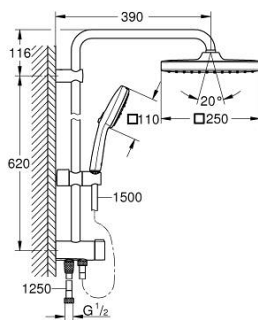

26 977 001 TEMPESTA SYSTEM 250 CUBE <P>SISTEMA DE DUCHE COM INVERSOR</P>

DESCRIÇÃO DO PRODUTO (1/2)

- Colour: cromado
- Composto por:
- Braço de chuveiro horizontal 390 mm, ajustável antes da instalação
- Inversão entre chuveiro de mão, chuveiro de teto ou chuveiro de teto com configuração Eco

- Chuveiro de teto Tempesta 250 Cube (26 685)

- 2 jatos (inversor): Rain, SmartRain
- Caudal máximo (a 3 bar): 7,9 l/min

- Com a superfície superior do prato em branco

- Rótula orientável, ângulo de rotação $\pm 10^\circ$

- Chuveiro de mão Tempesta Cube 110 (27 574)

- Jatos: Rain, Jet, Massage

- Caudal máximo (a 3 bar): 7,4 l/min

- Com suporte ajustável em altura

- Distância entre o inversor e o braço superior: 620 mm

- Bicha de duche Relaxaflex 1500 mm (28 151)

26 977 001 **TEMPESTA SYSTEM 250 CUBE <P>SISTEMA DE DUCHE COM INVERSOR</P>**

PEÇAS DE REPOSIÇÃO , novembro 2021 – now

- 1: filtro (Spare part-nr. 0700200M)
 - 2: Elemento deslizante (Spare part-nr. 48609000)
 - 3: Inversor (Spare part-nr. 48338000)
 - 4: junta (Spare part-nr. 0138900M)
 - 5: filtro + cavilha roscada (Spare part-nr. 48007000)
 - 6: Disco de compensação (Spare part-nr. 26496000)*
- * Acessórios Opcionais