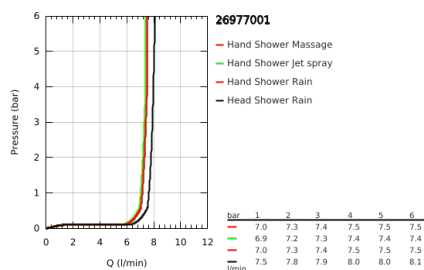

- Chuveiro de mão Tempesta Cube 110 (27 574)

- Jatos: Rain, Jet, Massage

- Caudal máximo (a 3 bar): 7,4 l/min

- Com suporte ajustável em altura

- Distância entre o inversor e o braço superior: 620 mm

- Bicha de duche Relaxaflex 1500 mm (28 151)

26 977 001 TEMPESTA SYSTEM 250 CUBE <P>SISTEMA DE DUCHE COM INVERSOR</P>

DESCRIÇÃO DO PRODUTO (2/2)

- Bicha de chuveiro Relexaflex 1250 mm (28 150)
- Instalação flexível: conexão ao monocomando / união da parede para abastecimento de água com ligação de 1/2" ao flexível de chuveiro 1250 mm
- Caudal máximo do sistema (a 3 bar): 7,9 l/min
- GROHE EcoJoy para menor consumo e jato perfeito
- GROHE SmartSwitch - facilidade em alternar o seu jato preferido
- Jato perfeito com o GROHE DreamSpray
- ShockProof anel de silicone à prova de choque que previne danos causados pela queda do chuveiro
- Acabamento GROHE LongLife
- Sistema anticalcário GROHE SpeedClean
- Inner WaterGuide - isolamento para proteção da superfície
- Adequado para utilização com esquentadores a partir de 18 kWh
- Caudal mínimo recomendado 5l/min.
- Pressão mínima 1,0 bar
- Edição Profissional