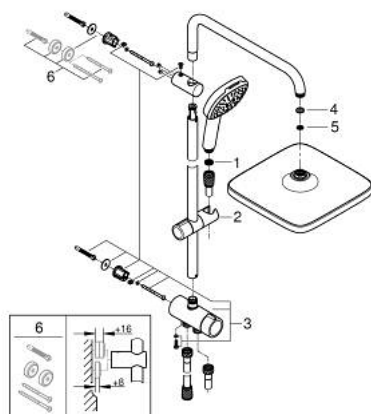

- Chuveiro de mão Tempesta Cube 110 (27 574)

- Jatos: Rain, Jet, Massage

- Caudal máximo (a 3 bar): 7,4 l/min

- Com suporte ajustável em altura

- Distância entre o inversor e o braço superior: 620 mm

- Bicha de duche Relaxaflex 1500 mm (28 151)

26 977 001 TEMPESTA SYSTEM 250 CUBE <P>SISTEMA DE DUCHE COM INVERSOR</P>

DESCRIÇÃO DO PRODUTO (2/2)

- Bicha de chuveiro Relexaflex 1250 mm (28 150)
- Instalação flexível: conexão ao monocomando / união da parede para abastecimento de água com ligação de 1/2" ao flexível de chuveiro 1250 mm
- Caudal máximo do sistema (a 3 bar): 7,9 l/min
- GROHE EcoJoy para menor consumo e jato perfeito
- GROHE SmartSwitch - facilidade em alternar o seu jato preferido
- Jato perfeito com o GROHE DreamSpray
- ShockProof anel de silicone à prova de choque que previne danos causados pela queda do chuveiro
- Acabamento GROHE LongLife
- Sistema anticalcário GROHE SpeedClean
- Inner WaterGuide - isolamento para proteção da superfície
- Adequado para utilização com esquentadores a partir de 18 kWh
- Caudal mínimo recomendado 5l/min.
- Pressão mínima 1,0 bar
- Edição Profissional

26 977 001 **TEMPESTA SYSTEM 250 CUBE <P>SISTEMA DE DUCHE COM INVERSOR</P>**

PEÇAS DE REPOSIÇÃO , novembro 2021 – now

- 1: filtro (Spare part-nr. 0700200M)
 - 2: Elemento deslizante (Spare part-nr. 48609000)
 - 3: Inversor (Spare part-nr. 48338000)
 - 4: junta (Spare part-nr. 0138900M)
 - 5: filtro + cavilha roscada (Spare part-nr. 48007000)
 - 6: Disco de compensação (Spare part-nr. 26496000)*
- * Acessórios Opcionais