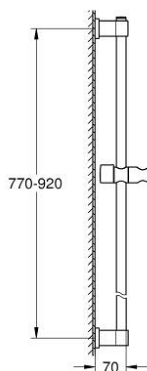

## 26 961 243 1 VITALIO UNIVERSAL RAMPA, 900MM

### DESCRIÇÃO DO PRODUTO

- Colour: matte black
- Com um suporte de parede fixo e regulável
- Flexible Installation - (ajustável a furos pré-existent)
- Suporte ajustável (facilidade em ajustar o suporte do chuveiro de mão)
- Adequado para aparafusar ou colar (GROHE QuickGlue S 41 247 000 vendido separadamente - 2 x necessário)
- Capacidade: max. 20 kg
- A capacidade de retenção especificada é válida apenas para carga estática (aplicada lentamente) e para a utilização prevista
- Edição para Consumidor Final

### PEÇAS DE REPOSIÇÃO , fevereiro 2023 – now

- 1: Fixador de rampa de duche (Spare part-nr. 486072430)
- 2: Elemento deslizante (Spare part-nr. 486092430)
- 3: Fixador de rampa de duche (Spare part-nr. 486082430)
- 4: Disco de compensação (Spare part-nr. 48606001)\*