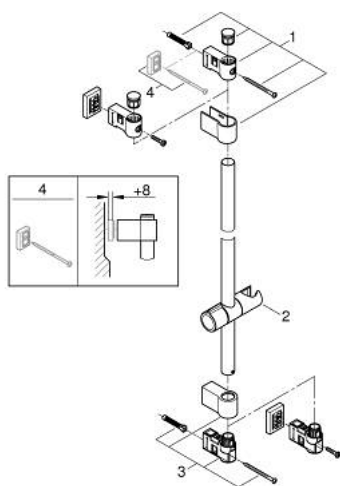

### DESCRIÇÃO DO PRODUTO

- Colour: matte black
- Com um suporte de parede fixo e regulável
- Flexible Installation - (ajustável a furos pré-existent)
- Suporte ajustável (facilidade em ajustar o suporte do chuveiro de mão)
- Adequado para aparafusar ou colar (GROHE QuickGlue S 41 247 000 vendido separadamente - 2 x necessário)
- Capacidade: max. 20 kg
- A capacidade de retenção especificada é válida apenas para carga estática (aplicada lentamente) e para a utilização prevista
- Edição para Consumidor Final

## 26 961 243 1 VITALIO UNIVERSAL RAMPA, 900MM

### PEÇAS DE REPOSIÇÃO , fevereiro 2023 – now

- 1: Fixador de rampa de duche (Spare part-nr. 486072430)
- 2: Elemento deslizante (Spare part-nr. 486092430)
- 3: Fixador de rampa de duche (Spare part-nr. 486082430)
- 4: Disco de compensação (Spare part-nr. 48606001)\*