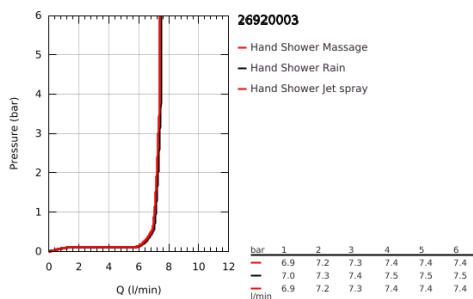

26 920 003 TEMPESTA 110 CONJUNTO DE SUPORTE DE PAREDE 3 JATOS (RAIN, JET, MASSAGE)

DESCRIÇÃO DO PRODUTO

- Colour: cromado
- Composto por:
 - Chuveiro de mão Tempesta 110 (28 419)
 - Caudal máximo (a 3 bar): 7,4 l/min
 - Suporte de parede Tempesta, não ajustável (28 605)
 - Bicha Relaxaflex 1,5 m 1/2" x 1/2" (28 151)
 - GROHE EcoJoy para menor consumo e jato perfeito
 - GROHE SmartSwitch - facilidade em alternar o seu jato preferido
 - Jato perfeito com o GROHE DreamSpray
 - Acabamento GROHE LongLife
 - Sistema anticalcário GROHE SpeedClean
 - Inner WaterGuide - isolamento para proteção da superfície
 - ShockProof anel de silicone à prova de choque que previne danos causados pela queda do chuveiro
 - Pressão mínima 1,0 bar
 - Adequado para utilização com esquentadores
 - Edição Profissional

26 920 003 **TEMPESTA 110 CONJUNTO DE SUPORTE DE PAREDE 3 JATOS (RAIN, JET, MASSAGE)**

PEÇAS DE REPOSIÇÃO , novembro 2021 – now

1: filtro (Spare part-nr. 0700200M)