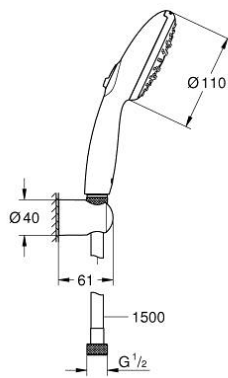

26 920 003 TEMPESTA 110 CONJUNTO DE SUPORTE DE PAREDE 3 JATOS (RAIN, JET, MASSAGE)

DESCRIÇÃO DO PRODUTO

- Colour: cromado
- Composto por:
 - Chuveiro de mão Tempesta 110 (28 419)
 - Caudal máximo (a 3 bar): 7,4 l/min
 - Suporte de parede Tempesta, não ajustável (28 605)
 - Bicha Relaxaflex 1,5 m 1/2" x 1/2" (28 151)
 - GROHE EcoJoy para menor consumo e jato perfeito
 - GROHE SmartSwitch - facilidade em alternar o seu jato preferido
 - Jato perfeito com o GROHE DreamSpray
 - Acabamento GROHE LongLife
 - Sistema anticalcário GROHE SpeedClean
 - Inner WaterGuide - isolamento para proteção da superfície
 - ShockProof anel de silicone à prova de choque que previne danos causados pela queda do chuveiro
 - Pressão mínima 1,0 bar
 - Adequado para utilização com esquentadores
 - Edição Profissional

26 920 003 **TEMPESTA 110 CONJUNTO DE SUPORTE DE PAREDE 3 JATOS (RAIN, JET, MASSAGE)**

PEÇAS DE REPOSIÇÃO , novembro 2021 – now

1: filtro (Spare part-nr. 0700200M)