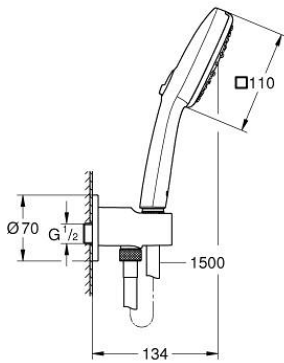

26 910 243 3 TEMPESTA CUBE 110 CONJUNTO DE SUPORTE DE PAREDE 3 JATOS (RAIN, JET, MASSAGE)

DESCRIÇÃO DO PRODUTO

- Colour: matte black
- União de parede 1/2" integrada
- Composto por:
 - Chuveiro de mão Tempesta Cube 110 (27 574)
 - Curva de saída para chuveiro 1/2" com suporte de parede para chuveiro
- Rosca exterior
- Válvulas anti-retorno
- Flexível de chuveiro 1500 mm 1/2" x 1/2"
- GROHE EcoJoy para menor consumo e jato perfeito
- GROHE SmartSwitch - facilidade em alternar o seu jato preferido
- Jato perfeito com o GROHE DreamSpray
- Sistema anticalcário GROHE SpeedClean
- Inner WaterGuide - isolamento para proteção da superfície
- ShockProof anel de silicone à prova de choque que previne danos causados pela queda do chuveiro
- Caudal máximo (a 3 bar): 7,4 l/min
- Pressão mínima 1,0 bar
- Adequado para utilização com esquentadores
- Edição Profissional

26 910 243 3 **TEMPESTA CUBE 110 CONJUNTO DE SUPORTE DE PAREDE 3 JATOS (RAIN, JET, MASSAGE)**

PEÇAS DE REPOSIÇÃO , novembro 2023 – now

1: filtro (Spare part-nr. 0700200M)

2: Sede 1/2" (Spare part-nr. 08565000)