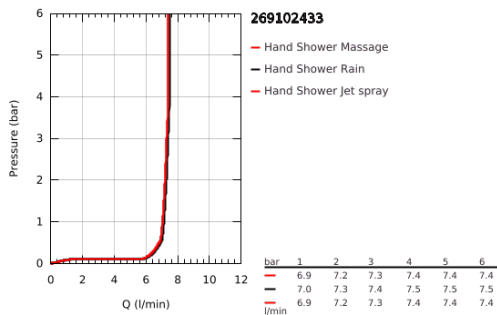

26 910 243 3 TEMPESTA CUBE 110 CONJUNTO DE SUPORTE DE PAREDE 3 JATOS (RAIN, JET, MASSAGE)

DESCRIÇÃO DO PRODUTO

- Colour: matte black
- União de parede 1/2" integrada
- Composto por:
 - Chuveiro de mão Tempesta Cube 110 (27 574)
 - Curva de saída para chuveiro 1/2" com suporte de parede para chuveiro
- Rosca exterior
- Válvulas anti-retorno
- Flexível de chuveiro 1500 mm 1/2" x 1/2"
- GROHE EcoJoy para menor consumo e jato perfeito
- GROHE SmartSwitch - facilidade em alternar o seu jato preferido
- Jato perfeito com o GROHE DreamSpray
- Sistema anticalcário GROHE SpeedClean
- Inner WaterGuide - isolamento para proteção da superfície
- ShockProof anel de silicone à prova de choque que previne danos causados pela queda do chuveiro
- Caudal máximo (a 3 bar): 7,4 l/min
- Pressão mínima 1,0 bar
- Adequado para utilização com esquentadores
- Edição Profissional

26 910 243 3 **TEMPESTA CUBE 110 CONJUNTO DE SUPORTE DE PAREDE 3 JATOS (RAIN, JET, MASSAGE)**

PEÇAS DE REPOSIÇÃO , novembro 2023 – now

1: filtro (Spare part-nr. 0700200M)

2: Sede 1/2" (Spare part-nr. 08565000)