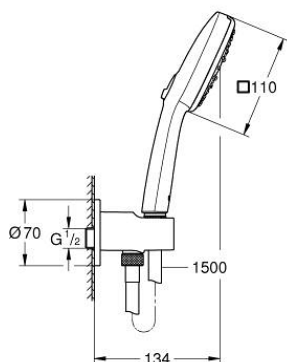

26 910 003 TEMPESTA CUBE 110 <P>CONJUNTO COM SUPORTE DE PAREDE 3 JATOS</P>

DESCRIÇÃO DO PRODUTO

- Colour: cromado
- União de parede 1/2" integrada
- Composto por:
- Jatos: Jet/ Rain/ Massage
- Caudal máximo (a 3 bar): 7,4 l/min
- Chuveiro de mão Tempesta Cube 110 (27 574)
- Curva de saída 1/2" com suporte de parede para chuveiro (28 679)
- Rosca exterior
- Válvulas anti-retorno
- Bicha Relaxflex 1,5 m 1/2" x 1/2" (28 151)
- GROHE EcoJoy para menor consumo e jato perfeito
- GROHE SmartSwitch - facilidade em alternar o seu jato preferido
- Jato perfeito com o GROHE DreamSpray
- Acabamento GROHE LongLife
- Sistema anticalcário GROHE SpeedClean
- Inner WaterGuide - isolamento para proteção da superfície
- ShockProof anel de silicone à prova de choque que previne danos causados pela queda do chuveiro
- Pressão mínima 1,0 bar
- Adequado para utilização com esquentadores
- Edição Profissional

26 910 003 **TEMPESTA CUBE 110 <P>CONJUNTO COM SUPORTE DE PAREDE 3
JATOS</P>**

PEÇAS DE REPOSIÇÃO , novembro 2021 – now

1: filtro (Spare part-nr. 0700200M)

2: Sede 1/2" (Spare part-nr. 08565000)