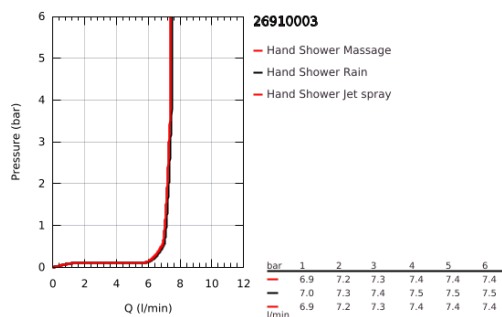

26 910 003 TEMPESTA CUBE 110 <P>CONJUNTO COM SUPORTE DE PAREDE 3 JATOS</P>

DESCRIÇÃO DO PRODUTO

- Colour: cromado
- União de parede 1/2" integrada
- Composto por:
- Jatos: Jet/ Rain/ Massage
- Caudal máximo (a 3 bar): 7,4 l/min
- Chuveiro de mão Tempesta Cube 110 (27 574)
- Curva de saída 1/2" com suporte de parede para chuveiro (28 679)
- Rosca exterior
- Válvulas anti-retorno
- Bicha Relaxflex 1,5 m 1/2" x 1/2" (28 151)
- GROHE EcoJoy para menor consumo e jato perfeito
- GROHE SmartSwitch - facilidade em alternar o seu jato preferido
- Jato perfeito com o GROHE DreamSpray
- Acabamento GROHE LongLife
- Sistema anticalcário GROHE SpeedClean
- Inner WaterGuide - isolamento para proteção da superfície
- ShockProof anel de silicone à prova de choque que previne danos causados pela queda do chuveiro
- Pressão mínima 1,0 bar
- Adequado para utilização com esquentadores
- Edição Profissional

26 910 003 **TEMPESTA CUBE 110 <P>CONJUNTO COM SUPORTE DE PAREDE 3
JATOS</P>**

PEÇAS DE REPOSIÇÃO , novembro 2021 – now

1: filtro (Spare part-nr. 0700200M)

2: Sede 1/2" (Spare part-nr. 08565000)