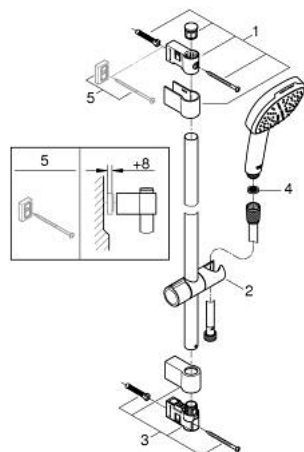

26 908 243 3 TEMPESTA CUBE 110 CONJUNTO DE DUCHE 2 JATOS

DESCRIÇÃO DO PRODUTO

- Colour: matte black
- Composto por:
- Chuveiro de mão Tempesta Cube 110 (26 746)
- Jatos: Rain, Jet
- Caudal máximo (a 3 bar): 7,4 l/min
- Rampa de duche de 90 cm (27 524)
- Flexível de duche 1750 mm 1/2" x 1/2" (28 388)
- GROHE EcoJoy para menor consumo e jato perfeito
- GROHE SmartSwitch - facilidade em alternar o seu jato preferido
- Jato perfeito com o GROHE DreamSpray
- Flexible Installation - (ajustável a furos pré-existent)
- Suporte ajustável (facilidade em ajustar o suporte do chuveiro de mão)
- Sistema anticalcário GROHE SpeedClean
- Inner WaterGuide - isolamento para proteção da superfície
- ShockProof anel de silicone à prova de choque que previne danos causados pela queda do chuveiro
- Edição Profissional

26 908 243 3 TEMPESTA CUBE 110 CONJUNTO DE DUCHE 2 JATOS

PEÇAS DE REPOSIÇÃO , fevereiro 2023 – now

- 1: Fixador de rampa de duche (Spare part-nr. 486072430)
 - 2: Elemento deslizante (Spare part-nr. 486092430)
 - 3: Fixador de rampa de duche (Spare part-nr. 486082430)
 - 4: filtro (Spare part-nr. 0700200M)
 - 5: Disco de compensação (Spare part-nr. 48543001)*
- * Acessórios Opcionais