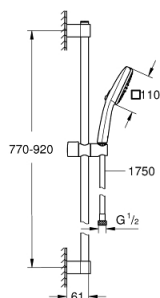

26 908 243 3 TEMPESTA CUBE 110 CONJUNTO DE DUCHE 2 JATOS

DESCRIÇÃO DO PRODUTO

- Colour: matte black
- Composto por:
- Chuveiro de mão Tempesta Cube 110 (26 746)
- Jatos: Rain, Jet
- Caudal máximo (a 3 bar): 7,4 l/min
- Rampa de duche de 90 cm (27 524)
- Flexível de duche 1750 mm 1/2" x 1/2" (28 388)
- GROHE EcoJoy para menor consumo e jato perfeito
- GROHE SmartSwitch - facilidade em alternar o seu jato preferido
- Jato perfeito com o GROHE DreamSpray
- Flexible Installation - (ajustável a furos pré-existent)
- Suporte ajustável (facilidade em ajustar o suporte do chuveiro de mão)
- Sistema anticalcário GROHE SpeedClean
- Inner WaterGuide - isolamento para proteção da superfície
- ShockProof anel de silicone à prova de choque que previne danos causados pela queda do chuveiro
- Edição Profissional

26 908 243 3 TEMPESTA CUBE 110 CONJUNTO DE DUCHE 2 JATOS

PEÇAS DE REPOSIÇÃO , fevereiro 2023 – now

- 1: Fixador de rampa de duche (Spare part-nr. 486072430)
 - 2: Elemento deslizante (Spare part-nr. 486092430)
 - 3: Fixador de rampa de duche (Spare part-nr. 486082430)
 - 4: filtro (Spare part-nr. 0700200M)
 - 5: Disco de compensação (Spare part-nr. 48543001)*
- * Acessórios Opcionais