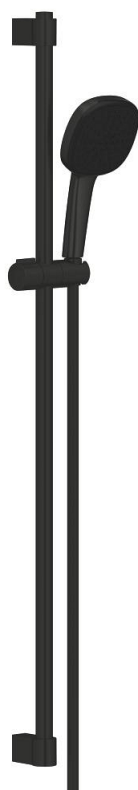

26 908 243 3 TEMPESTA CUBE 110 CONJUNTO DE DUCHE 2 JATOS

DESCRIÇÃO DO PRODUTO

- Colour: matte black
- Composto por:
- Chuveiro de mão Tempesta Cube 110 (26 746)
- Jatos: Rain, Jet
- Caudal máximo (a 3 bar): 7,4 l/min
- Rampa de duche de 90 cm (27 524)
- Flexível de duche 1750 mm 1/2" x 1/2" (28 388)
- GROHE EcoJoy para menor consumo e jato perfeito
- GROHE SmartSwitch - facilidade em alternar o seu jato preferido
- Jato perfeito com o GROHE DreamSpray
- Flexible Installation - (ajustável a furos pré-existent)
- Suporte ajustável (facilidade em ajustar o suporte do chuveiro de mão)
- Sistema anticalcário GROHE SpeedClean
- Inner WaterGuide - isolamento para proteção da superfície
- ShockProof anel de silicone à prova de choque que previne danos causados pela queda do chuveiro
- Edição Profissional

26 908 243 3 TEMPESTA CUBE 110 CONJUNTO DE DUCHE 2 JATOS

PEÇAS DE REPOSIÇÃO , fevereiro 2023 – now

- 1: Fixador de rampa de duche (Spare part-nr. 486072430)
 - 2: Elemento deslizante (Spare part-nr. 486092430)
 - 3: Fixador de rampa de duche (Spare part-nr. 486082430)
 - 4: filtro (Spare part-nr. 0700200M)
 - 5: Disco de compensação (Spare part-nr. 48543001)*
- * Acessórios Opcionais