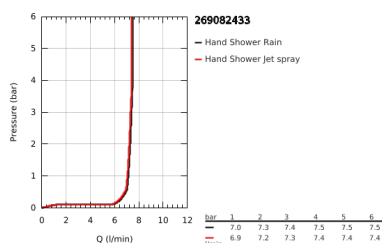

26 908 243 3 TEMPESTA CUBE 110 CONJUNTO DE DUCHE 2 JATOS

DESCRIÇÃO DO PRODUTO

- Colour: matte black
- Composto por:
- Chuveiro de mão Tempesta Cube 110 (26 746)
- Jatos: Rain, Jet
- Caudal máximo (a 3 bar): 7,4 l/min
- Rampa de duche de 90 cm (27 524)
- Flexível de duche 1750 mm 1/2" x 1/2" (28 388)
- GROHE EcoJoy para menor consumo e jato perfeito
- GROHE SmartSwitch - facilidade em alternar o seu jato preferido
- Jato perfeito com o GROHE DreamSpray
- Flexible Installation - (ajustável a furos pré-existent)
- Suporte ajustável (facilidade em ajustar o suporte do chuveiro de mão)
- Sistema anticalcário GROHE SpeedClean
- Inner WaterGuide - isolamento para proteção da superfície
- ShockProof anel de silicone à prova de choque que previne danos causados pela queda do chuveiro
- Edição Profissional

26 908 243 3 TEMPESTA CUBE 110 CONJUNTO DE DUCHE 2 JATOS

PEÇAS DE REPOSIÇÃO , fevereiro 2023 – now

- 1: Fixador de rampa de duche (Spare part-nr. 486072430)
 - 2: Elemento deslizante (Spare part-nr. 486092430)
 - 3: Fixador de rampa de duche (Spare part-nr. 486082430)
 - 4: filtro (Spare part-nr. 0700200M)
 - 5: Disco de compensação (Spare part-nr. 48543001)*
- * Acessórios Opcionais