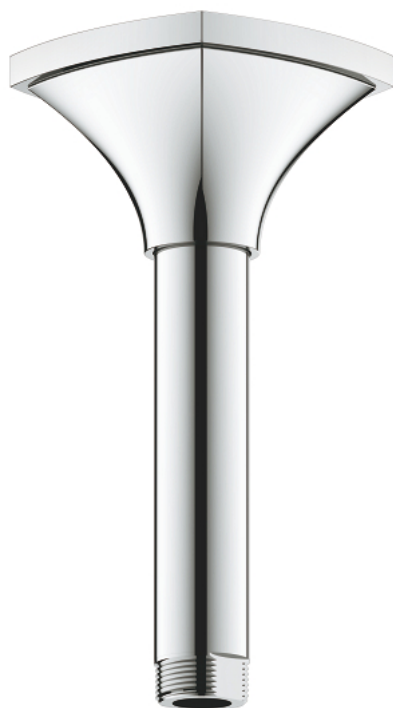

26 899 000 **RAINSHOWER GRANDERA BRAÇO CHUVEIRO TETO 142 MM**

DESCRIÇÃO DO PRODUTO

- Colour: cromado
- Material: metal
- Comprimento 142 mm
- Porca de ligação 1/2"
- Espelho Grandera
- Acabamento GROHE LongLife