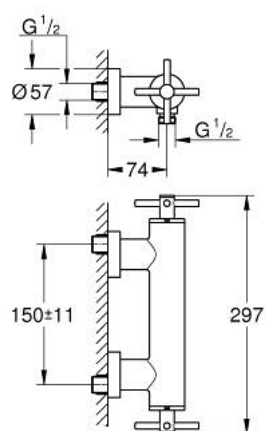

26 895 MG0 ATRIO MISTURADORA DE DUCHE 1/2"

DESCRIÇÃO DO PRODUTO

- Colour: satin graphite
- Montagem na parede
- Castelos de discos cerâmicos 1/2", 90°
- Acabamento GROHE LongLife
- Rácores em S (150 ± 25)
- Com manípulos cruzados
- Dois conjuntos de tampas diferentes incluídos. Um conjunto com marcação "H" e "C" e outro conjunto sem marcação.

26 895 MG0 ATRIO MISTURADORA DE DUCHE 1/2"

PEÇAS DE REPOSIÇÃO , outubro 2022 – now

- 1: Pair of handles (Spare part-nr. 48406MG0)
- 2: Castelo de discos cerâmicos de 1/2" (Spare part-nr. 45883000)
- 2.1: o'ring (Spare part-nr. 0392400M)
- 3: Sede 1/2" (Spare part-nr. 08565000)
- 4: Castelo de discos cerâmicos de 1/2" (Spare part-nr. 45882000)
- 4.1: o'ring (Spare part-nr. 0392400M)