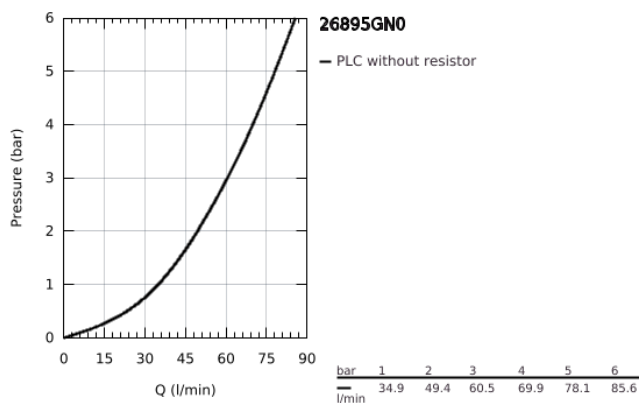

26 895 GN0 ATRIO MISTURADORA DE DUCHE 1/2"

DESCRIÇÃO DO PRODUTO

- Colour: brushed cool sunrise
- Montagem na parede
- Castelos de discos cerâmicos 1/2", 90°
- Acabamento GROHE LongLife
- Rácores em S (150 ± 25)
- Com manípulos cruzados
- Dois conjuntos de tampas diferentes incluídos. Um conjunto com marcação "H" e "C" e outro conjunto sem marcação.