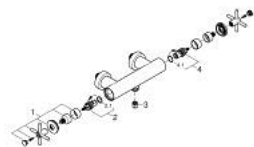

26 895 GN0 ATRIO MISTURADORA DE DUCHE 1/2"

DESCRIÇÃO DO PRODUTO

- Colour: brushed cool sunrise
- Montagem na parede
- Castelos de discos cerâmicos 1/2", 90°
- Acabamento GROHE LongLife
- Rácores em S (150 ± 25)
- Com manípulos cruzados
- Dois conjuntos de tampas diferentes incluídos. Um conjunto com marcação "H" e "C" e outro conjunto sem marcação.

26 895 GN0 ATRIO MISTURADORA DE DUCHE 1/2"

PEÇAS DE REPOSIÇÃO , outubro 2021 – now

- 1: Pair of handles (Spare part-nr. 48406GN0)
- 2: Castelo de discos cerâmicos de 1/2" (Spare part-nr. 45883000)
- 2.1: o'ring (Spare part-nr. 0392400M)
- 3: Sede 1/2" (Spare part-nr. 08565000)
- 4: Castelo de discos cerâmicos de 1/2" (Spare part-nr. 45882000)
- 4.1: o'ring (Spare part-nr. 0392400M)