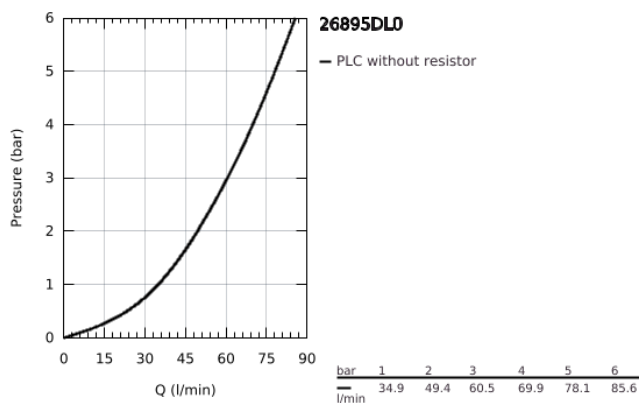

26 895 DL0 ATRIO MISTURADORA DE DUCHE 1/2"

DESCRIÇÃO DO PRODUTO

- Colour: brushed warm sunset
- Montagem na parede
- Castelos de discos cerâmicos 1/2", 90°
- Acabamento GROHE LongLife
- Rácores em S (150 ± 25)
- Com manípulos cruzados
- Dois conjuntos de tampas diferentes incluídos. Um conjunto com marcação "H" e "C" e outro conjunto sem marcação.

26 895 DL0 ATRIO MISTURADORA DE DUCHE 1/2"

PEÇAS DE REPOSIÇÃO , novembro 2022 – now

- 1: Pair of handles (Spare part-nr. 48406DL0)
- 2: Castelo de discos cerâmicos de 1/2" (Spare part-nr. 45883000)
- 2.1: o'ring (Spare part-nr. 0392400M)
- 3: Sede 1/2" (Spare part-nr. 08565000)
- 4: Castelo de discos cerâmicos de 1/2" (Spare part-nr. 45882000)
- 4.1: o'ring (Spare part-nr. 0392400M)