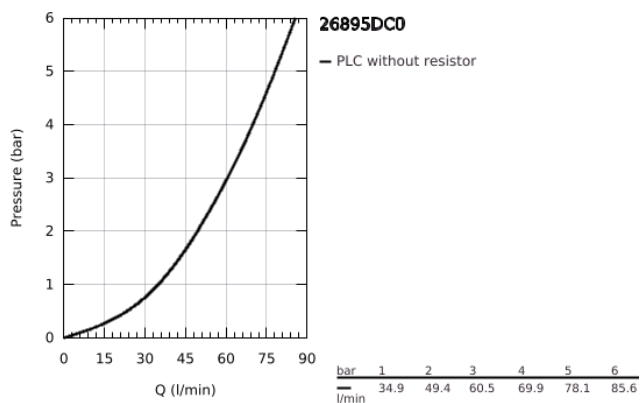

26 895 DC0 ATRIO MISTURADORA DE DUCHE 1/2"

DESCRIÇÃO DO PRODUTO

- Colour: supersteel
- Montagem na parede
- Castelos de discos cerâmicos 1/2", 90°
- Acabamento GROHE LongLife
- Rácores em S (150 ± 25)
- Com manípulos cruzados
- Dois conjuntos de tampas diferentes incluídos. Um conjunto com marcação "H" e "C" e outro conjunto sem marcação.

26 895 DC0 ATRIO MISTURADORA DE DUCHE 1/2"

PEÇAS DE REPOSIÇÃO , outubro 2021 – now

- 1: Atrio New par de manípulos azul/vermelho (Spare part-nr. 48406DC0)
- 2: Castelo de discos cerâmicos de 1/2" (Spare part-nr. 45883000)
- 2.1: o'ring (Spare part-nr. 0392400M)
- 3: Sede 1/2" (Spare part-nr. 08565000)
- 4: Castelo de discos cerâmicos de 1/2" (Spare part-nr. 45882000)
- 4.1: o'ring (Spare part-nr. 0392400M)