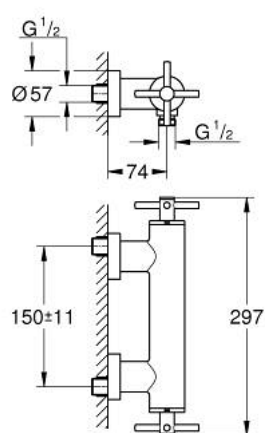

26 895 DC0 ATRIO MISTURADORA DE DUCHE 1/2"

DESCRIÇÃO DO PRODUTO

- Colour: supersteel
- Montagem na parede
- Castelos de discos cerâmicos 1/2", 90°
- Acabamento GROHE LongLife
- Rácores em S (150 ± 25)
- Com manípulos cruzados
- Dois conjuntos de tampas diferentes incluídos. Um conjunto com marcação "H" e "C" e outro conjunto sem marcação.

26 895 DC0 ATRIO MISTURADORA DE DUCHE 1/2"

PEÇAS DE REPOSIÇÃO , outubro 2021 – now

- 1: Atrio New par de manípulos azul/vermelho (Spare part-nr. 48406DC0)
- 2: Castelo de discos cerâmicos de 1/2" (Spare part-nr. 45883000)
- 2.1: o'ring (Spare part-nr. 0392400M)
- 3: Sede 1/2" (Spare part-nr. 08565000)
- 4: Castelo de discos cerâmicos de 1/2" (Spare part-nr. 45882000)
- 4.1: o'ring (Spare part-nr. 0392400M)