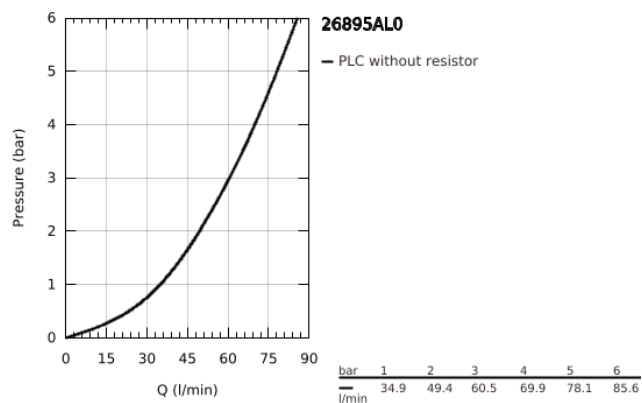

## 26 895 AL0 ATRIO MISTURADORA DE DUCHE 1/2"

### DESCRIÇÃO DO PRODUTO

- Colour: brushed hard graphite
- Montagem na parede
- Castelos de discos cerâmicos 1/2", 90°
- Acabamento GROHE LongLife
- Rácores em S (150 ± 25)
- Com manípulos cruzados
- Dois conjuntos de tampas diferentes incluídos. Um conjunto com marcação "H" e "C" e outro conjunto sem marcação.