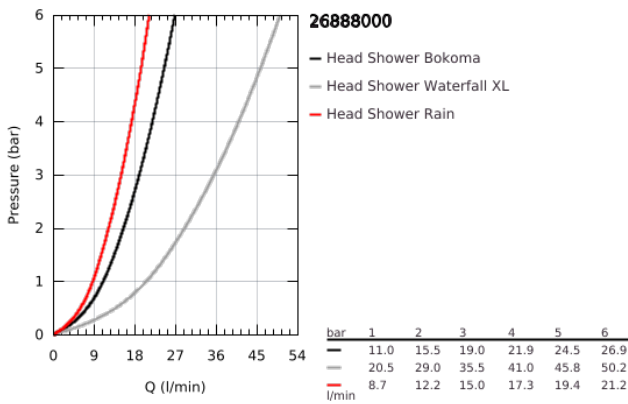

### DESCRIÇÃO DO PRODUTO

- Colour: cromado
- Jatos: Rain, Bokoma Spray, Waterfall e combinação
- 381 mm (largura) x 17 mm (altura) x 456 mm (profundidade)
- Material: metal
- Jato Cascata extra largo Cascata GROHE XL
- 1 x Rain 300 mm: aprox. 15 l/min
- 2 x XL Waterfall : 1 x Waterfall 20 l/min, 2 x Waterfall 35,5 l/min
- 4 x Jet Bokoma com ângulo de regulação de 20°: 19 l/min
- O chuveiro de teto deve ser controlado por 3 ou 4 saídas + 1 saída para chuveiro de mão e o desempenho do escoamento deve ser de tamanho suficiente (mais de 53 l/min)