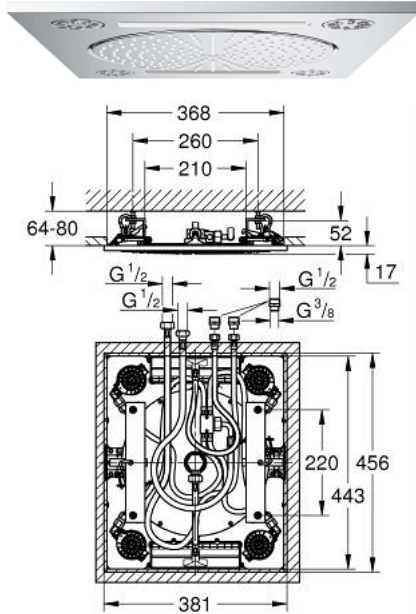

### DESCRIÇÃO DO PRODUTO

- Colour: cromado
- Jatos: Rain, Bokoma Spray, Waterfall e combinação
- 381 mm (largura) x 17 mm (altura) x 456 mm (profundidade)
- Material: metal
- Jato Cascata extra largo Cascata GROHE XL
- 1 x Rain 300 mm: aprox. 15 l/min
- 2 x XL Waterfall : 1 x Waterfall 20 l/min, 2 x Waterfall 35,5 l/min
- 4 x Jet Bokoma com ângulo de regulação de 20°: 19 l/min
- O chuveiro de teto deve ser controlado por 3 ou 4 saídas + 1 saída para chuveiro de mão e o desempenho do escoamento deve ser de tamanho suficiente (mais de 53 l/min)

## 26 888 000 RAINSHOWER AQUA 15" CHUVEIRO DE TECTO 3 JACTOS

**PEÇAS DE REPOSIÇÃO** , outubro 2021 – now

1: filtro + cavilha roscada (Spare part-nr. 48007000)

2: filtro (Spare part-nr. 47135000)

3: frente do chuveiro (Spare part-nr. 48348000)