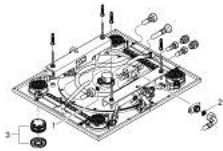

### DESCRIÇÃO DO PRODUTO

- Colour: cromado
- Jatos: Rain, Bokoma Spray, Waterfall e combinação
- 381 mm (largura) x 17 mm (altura) x 456 mm (profundidade)
- Material: metal
- Jato Cascata extra largo Cascata GROHE XL
- 1 x Rain 300 mm: aprox. 15 l/min
- 2 x XL Waterfall : 1 x Waterfall 20 l/min, 2 x Waterfall 35,5 l/min
- 4 x Jet Bokoma com ângulo de regulação de 20°: 19 l/min
- O chuveiro de teto deve ser controlado por 3 ou 4 saídas + 1 saída para chuveiro de mão e o desempenho do escoamento deve ser de tamanho suficiente (mais de 53 l/min)

## 26 888 000 RAINSHOWER AQUA 15" CHUVEIRO DE TECTO 3 JACTOS

**PEÇAS DE REPOSIÇÃO** , outubro 2021 – now

1: filtro + cavilha roscada (Spare part-nr. 48007000)

2: filtro (Spare part-nr. 47135000)

3: frente do chuveiro (Spare part-nr. 48348000)