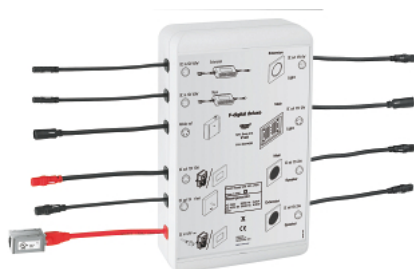

26 864 000 F-DIGITAL DELUXE CAIXA DE UNIDADE BASE 4.0 BLUETOOTH F-SERIES 40" (BCU V4.0)

DESCRIÇÃO DO PRODUTO

- Para controlar LightCurtain do chuveiro de tecto Rainshower Aqua 40" AquaSymphony
- Módulos de luz, som e vapor adicional podem ser conectados e controlados
- Composto por:
 - 2 conexões, uma para cada conjunto de módulo de som (36 473 000)
 - 1 conexão para um par de módulos de luz (36 472 000)
 - 1 conexão LightCurtain para Rainshower Aqua 40" AquaSymphony (26 863 000)
 - 2 conexões para o módulo de vapor (29 414 000), incluindo 1 conexão para o gerador de vapor e 1 conexão para o sensor da temperatura
 - 2 fichas de ligação para fornecimento de energia (máximo de 4 dispositivos de luz/som por fonte)
 - 2 fichas de ligação à unidade Bluetooth (tensão de alimentação e a linha de dados)
- Aprovado pela CE
- Deve estar acessível
- Opcional: a caixa da unidade de base pode ser colocada num equipamento extra 36 474 000