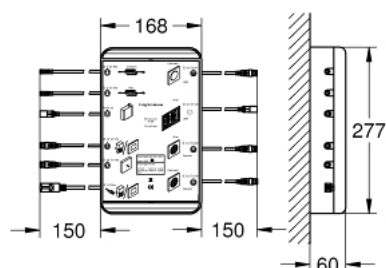

26 864 000 F-DIGITAL DELUXE CAIXA DE UNIDADE BASE 4.0 BLUETOOTH F-SERIES 40" (BCU V4.0)

DESCRIÇÃO DO PRODUTO

- Para controlar LightCurtain do chuveiro de tecto Rainshower Aqua 40" AquaSymphony
- Módulos de luz, som e vapor adicional podem ser conectados e controlados
- Composto por:
 - 2 conexões, uma para cada conjunto de módulo de som (36 473 000)
 - 1 conexão para um par de módulos de luz (36 472 000)
 - 1 conexão LightCurtain para Rainshower Aqua 40" AquaSymphony (26 863 000)
 - 2 conexões para o módulo de vapor (29 414 000), incluindo 1 conexão para o gerador de vapor e 1 conexão para o sensor da temperatura
 - 2 fichas de ligação para fornecimento de energia (máximo de 4 dispositivos de luz/som por fonte)
 - 2 fichas de ligação à unidade Bluetooth (tensão de alimentação e a linha de dados)
- Aprovado pela CE
- Deve estar acessível
- Opcional: a caixa da unidade de base pode ser colocada num equipamento extra 36 474 000