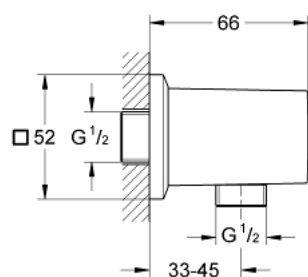

26 850 DC0 ALLURE BRILLIANT CURVA DE SAÍDA 1/2"

DESCRIÇÃO DO PRODUTO

- Colour: supersteel
- Rosca 1/2"
- Válvulas anti-retorno
- Material: metal
- Acabamento GROHE LongLife

26 850 DC0 **ALLURE BRILLIANT CURVA DE SAÍDA 1/2"**

PEÇAS DE REPOSIÇÃO , setembro 2021 – now

1: Sede 1/2" (Spare part-nr. 08565000)