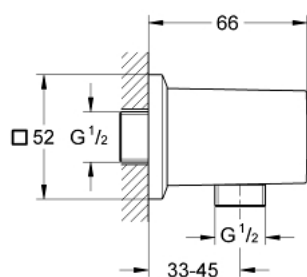

## 26 850 AL0 ALLURE BRILLIANT CURVA DE SAÍDA 1/2"

### DESCRIÇÃO DO PRODUTO

- Colour: brushed hard graphite
- Válvulas anti-retorno
- Material: metal
- Acabamento GROHE LongLife

## 26 850 AL0 ALLURE BRILLIANT CURVA DE SAÍDA 1/2"

PEÇAS DE REPOSIÇÃO , setembro 2021 – now

1: Sede 1/2" (Spare part-nr. 08565000)