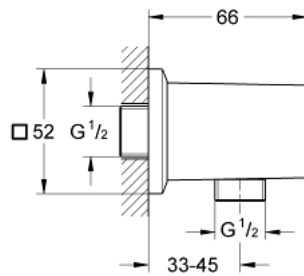

## 26 850 000 ALLURE BRILLIANT CURVA DE SAÍDA 1/2"

### DESCRIÇÃO DO PRODUTO

- Colour: cromado
- Rosca 1/2"
- Válvulas anti-retorno
- Material: metal

## 26 850 000 ALLURE BRILLIANT CURVA DE SAÍDA 1/2"

PEÇAS DE REPOSIÇÃO , setembro 2021 – now

1: Sede 1/2" (Spare part-nr. 08565000)