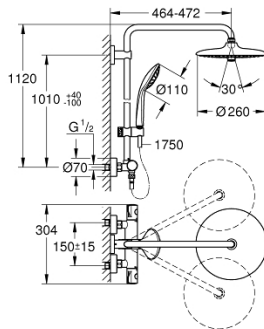

26 838 KI0 VITALIO JOY SYSTEM 260 SISTEMA DE DUCHE COM TERMOSTÁTICA

DESCRIÇÃO DO PRODUTO (1/2)

- Colour: preto/cromado
- Composto por:
 - Braço de chuveiro 450 mm
 - Termostática
 - Permite alternar entre:
 - Chuveiro superior Vitalio Joy 260
 - Superfície de pulverização preta
 - Jatos: Rain, SmartRain, Jet
 - Caudal Jet (a 3 bar): 12 l/min
 - Rótula orientável
 - Ângulo de rotação de $\pm 15^\circ$
 - Chuveiro de mão Vitalio Joy 110 Massage
 - Jatos: Rain, Massage, SmartRain
 - Caudal max. (a 3 bar): 7 l/min
 - Regulável em altura com elemento deslizante (estrutura serrilhada)
 - Flexível de chuveiro VitalioFlex Comfort 1750 mm 1/2" x 1/2" (28 745)
 - Caudal máximo do sistema (a 3 bar): 12 l/min
 - Cartucho compacto GROHE TurboStat com termoelemento em cera
 - Limitador de temperatura GROHE SafeStop 38°C
 - GROHE SafeStop Plus (opcional) limitador de temperatura a 43°C
 - Jato perfeito com o GROHE DreamSpray