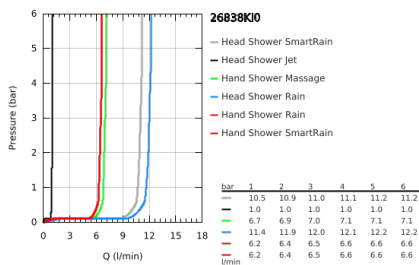

26 838 KI0 VITALIO JOY SYSTEM 260 SISTEMA DE DUCHE COM TERMOSTÁTICA

DESCRIÇÃO DO PRODUTO (1/2)

- Colour: preto/cromado
- Composto por:
 - Braço de chuveiro 450 mm
 - Termostática
 - Permite alternar entre:
 - Chuveiro superior Vitalio Joy 260
 - Superfície de pulverização preta
 - Jatos: Rain, SmartRain, Jet
 - Caudal Jet (a 3 bar): 12 l/min
 - Rótula orientável
 - Ângulo de rotação de $\pm 15^\circ$
 - Chuveiro de mão Vitalio Joy 110 Massage
 - Jatos: Rain, Massage, SmartRain
 - Caudal max. (a 3 bar): 7 l/min
 - Regulável em altura com elemento deslizante (estrutura serrilhada)
 - Flexível de chuveiro VitalioFlex Comfort 1750 mm 1/2" x 1/2" (28 745)
 - Caudal máximo do sistema (a 3 bar): 12 l/min
 - Cartucho compacto GROHE TurboStat com termoelemento em cera
 - Limitador de temperatura GROHE SafeStop 38°C
 - GROHE SafeStop Plus (opcional) limitador de temperatura a 43°C
 - Jato perfeito com o GROHE DreamSpray

- Adequado para utilização com esquentadores a partir de 18 KWh

- Caudal mínimo recomendado 5l/min.
- Pressão mínima 1,0 bar

- Edição para Consumidor Final

26 838 KI0 VITALIO JOY SYSTEM 260 SISTEMA DE DUCHE COM TERMOSTÁTICA