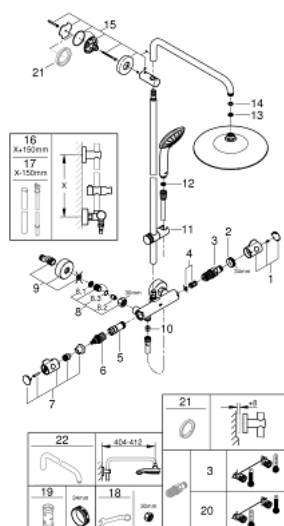

PEÇAS DE REPOSIÇÃO , julho 2021 – now

- 1: Manípulo de controlo da temperatura (Spare part-nr. 47981000)
 - 2: anel de fixação (Spare part-nr. 47743000)
 - 3: Termoelemento TurboStat 1/2" (Spare part-nr. 47439000)
 - 4: Tampão (Spare part-nr. 47398000)
 - 5: Fluxo de água (Spare part-nr. 47751000)
 - 6: Aquadimmer (Spare part-nr. 12433000)
 - 7: GRT 800 manípulo de corte aquadimmer US (Spare part-nr. 49056000)
 - 8: Sede 1/2" (Spare part-nr. 47189000)
 - 8.1: filtro (Spare part-nr. 0726400M)
 - 8.2: Sede 1/2" (Spare part-nr. 08565000)
 - 8.3: o'ring (Spare part-nr. 0305500M)
 - 9: Râcor em S (Spare part-nr. 12662000)
 - 10: Sede 1/2" (Spare part-nr. 08565000)
 - 11: Euphoria elemento de deslizamento (Spare part-nr. 48424KI0)
 - 12: filtro (Spare part-nr. 0700200M)
 - 13: filtro + cavilha roscada (Spare part-nr. 48007000)
 - 14: junta (Spare part-nr. 0138900M)
 - 15: Fixador de rampa de duche (Spare part-nr. 48279000)
 - 16: Tubo de sistema de duche para adaptação (Spare part-nr. 48514000)*
 - 17: Tubo de sistema de duche para adaptação (Spare part-nr. 48515000)*
 - 18: Chave de porcas (Spare part-nr. 19377000)*
 - 19: Chave de caixa (Spare part-nr. 19332000)*
 - 20: Cartucho GROHE TurboStat 1/2" (Spare part-nr. 47175000)*
 - 21: Disco de compensação (Spare part-nr. 27180000)*
 - 22: Braço de chuveiro para sistemas de duche (Spare part-nr. 14047000)*
- * Acessórios Opcionais