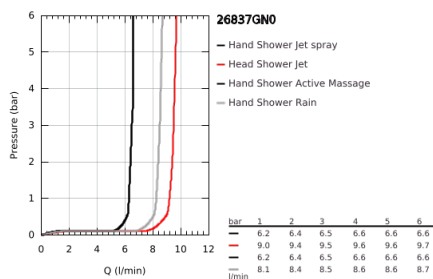

26 837 GN0 RAINSHOWER SMARTACTIVE 310 CUBE SISTEMA DE DUCHE COM TERMOSTÁTICA

DESCRIÇÃO DO PRODUTO (1/2)

- Colour: brushed cool sunrise
- Composto por:
 - Braço de chuveiro 450 mm
 - Termostática
 - Permite alternar entre:
 - Chuveiro de cabeça Rainshower Mono 310 Cube
 - Caudal máximo (a 3 bar): 9,5 l/min
 - Rótula orientável
 - Ângulo de rotação de $\pm 15^\circ$
 - Chuveiro de mão Rainshower SmartActive 130 Cube
 - Caudal máximo (a 3 bar): 8.5 l/min
 - Com suporte ajustável em altura
 - incluindo aderência
 - Bicha flexível Silverflex 1750 mm
 - GROHE EcoJoy para menor consumo e jato perfeito
 - Cartucho compacto GROHE TurboStat com termoelemento em cera
 - Limitador de temperatura GROHE SafeStop 38°C
 - GROHE SafeStop Plus (opcional) limitador de temperatura a 43°C
 - GROHE CoolTouch Sem risco de queimaduras
 - Jato perfeito com o GROHE DreamSpray
 - GROHE One-Click seleção de jato com um click

- Adequado para utilização com esquentadores a partir de 18 kWh

- Caudal mínimo recomendado 5l/min.
- Latão

26 837 GN0 RAINSHOWER SMARTACTIVE 310 CUBE SISTEMA DE DUCHE COM TERMOSTÁTICA

PEÇAS DE REPOSIÇÃO , julho 2021 – now