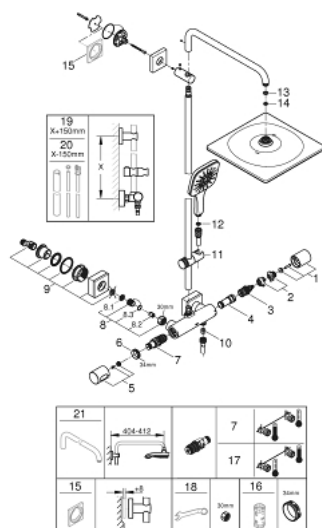

26 837 GN0 RAINSHOWER SMARTACTIVE 310 CUBE SISTEMA DE DUCHE COM TERMOSTÁTICA

PEÇAS DE REPOSIÇÃO , julho 2021 – now

- 1: shut-off handle aquadimmer (Spare part-nr. 47804GN0)
- 2: bloqueio (Spare part-nr. 47723000)
- 3: Aquadimmer (Spare part-nr. 47364000)
- 4: Fluxo de água (Spare part-nr. 47887000)
- 5: temperature control handle (Spare part-nr. 47811GN0)
- 6: anel de fixação (Spare part-nr. 47743000)
- 7: Termoelemento TurboStat 1/2" (Spare part-nr. 47439000)
- 8: Válvula anti-retorno (Spare part-nr. 47189GN0)
- 8.1: filtro (Spare part-nr. 0726400M)
- 8.2: Sede 1/2" (Spare part-nr. 08565000)
- 8.3: o'ring (Spare part-nr. 0305500M)
- 9: Rácor em S (Spare part-nr. 47824GN0)
- 10: Sede 1/2" (Spare part-nr. 08565000)
- 11: Elemento deslizante (Spare part-nr. 48424GN0)
- 12: filtro (Spare part-nr. 0700200M)
- 13: junta (Spare part-nr. 0138900M)
- 14: filtro + cavilha roscada (Spare part-nr. 48007000)
- 16: Chave de caixa (Spare part-nr. 19332000)*
- 17: Cartucho GROHE TurboStat 1/2" (Spare part-nr. 47175000)*
- 18: Chave de porcas (Spare part-nr. 19377000)*

* Acessórios Opcionais