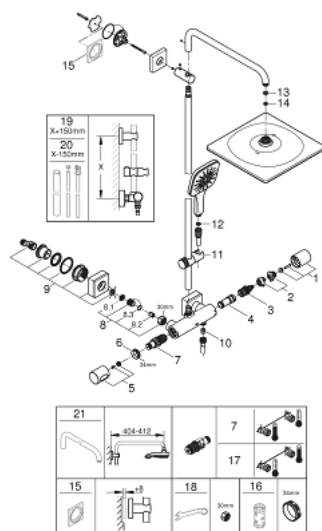

### PEÇAS DE REPOSIÇÃO , julho 2021 – now

- 1: shut-off handle aquadimmer (Spare part-nr. 47804AL0)
- 2: bloqueio (Spare part-nr. 47723000)
- 3: Aquadimmer (Spare part-nr. 47364000)
- 4: Fluxo de água (Spare part-nr. 47887000)
- 5: temperature control handle (Spare part-nr. 47811AL0)
- 6: anel de fixação (Spare part-nr. 47743000)
- 7: Termoelemento TurboStat 1/2" (Spare part-nr. 47439000)
- 8: Sede 1/2" (Spare part-nr. 47189AL0)
- 8.1: filtro (Spare part-nr. 0726400M)
- 8.2: Sede 1/2" (Spare part-nr. 08565000)
- 8.3: o'ring (Spare part-nr. 0305500M)
- 9: Rácor em S (Spare part-nr. 47824AL0)
- 10: Sede 1/2" (Spare part-nr. 08565000)
- 11: Elemento deslizante (Spare part-nr. 48424AL0)
- 12: filtro (Spare part-nr. 0700200M)
- 13: junta (Spare part-nr. 0138900M)
- 14: filtro + cavilha roscada (Spare part-nr. 48007000)
- 16: Chave de caixa (Spare part-nr. 19332000)\*
- 17: Cartucho GROHE TurboStat 1/2" (Spare part-nr. 47175000)\*
- 18: Chave de porcas (Spare part-nr. 19377000)\*