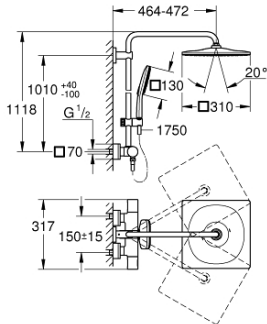

### DESCRIÇÃO DO PRODUTO (1/2)

- Colour: brushed hard graphite
- Composto por:
  - Braço de chuveiro 450 mm
  - Termostática
    - Permite alternar entre:
      - Chuveiro de cabeça Rainshower Mono 310 Cube
      - Caudal máximo (a 3 bar): 9,5 l/min
      - Rótula orientável
      - Ângulo de rotação de  $\pm 15^\circ$
      - Chuveiro de mão Rainshower SmartActive 130 Cube
      - Caudal máximo (a 3 bar): 8.5 l/min
      - Com suporte ajustável em altura
      - incluindo aderência
      - Bicha flexível Silverflex 1750 mm
      - GROHE EcoJoy para menor consumo e jato perfeito
      - Cartucho compacto GROHE TurboStat com termoelemento em cera
      - Limitador de temperatura GROHE SafeStop 38°C
      - GROHE SafeStop Plus (opcional) limitador de temperatura a 43°C
      - GROHE CoolTouch Sem risco de queimaduras
      - Jato perfeito com o GROHE DreamSpray
    - GROHE One-Click seleção de jato com um click

### PEÇAS DE REPOSIÇÃO , julho 2021 – now

- 1: shut-off handle aquadimmer (Spare part-nr. 47804AL0)
- 2: bloqueio (Spare part-nr. 47723000)
- 3: Aquadimmer (Spare part-nr. 47364000)
- 4: Fluxo de água (Spare part-nr. 47887000)
- 5: temperature control handle (Spare part-nr. 47811AL0)
- 6: anel de fixação (Spare part-nr. 47743000)
- 7: Termoelemento TurboStat 1/2" (Spare part-nr. 47439000)
- 8: Sede 1/2" (Spare part-nr. 47189AL0)
- 8.1: filtro (Spare part-nr. 0726400M)
- 8.2: Sede 1/2" (Spare part-nr. 08565000)
- 8.3: o'ring (Spare part-nr. 0305500M)
- 9: Rácor em S (Spare part-nr. 47824AL0)
- 10: Sede 1/2" (Spare part-nr. 08565000)
- 11: Elemento deslizante (Spare part-nr. 48424AL0)
- 12: filtro (Spare part-nr. 0700200M)
- 13: junta (Spare part-nr. 0138900M)
- 14: filtro + cavilha roscada (Spare part-nr. 48007000)
- 16: Chave de caixa (Spare part-nr. 19332000)\*
- 17: Cartucho GROHE TurboStat 1/2" (Spare part-nr. 47175000)\*
- 18: Chave de porcas (Spare part-nr. 19377000)\*