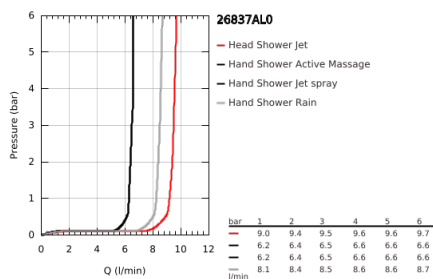

## 26 837 AL0 RAINSHOWER SMARTACTIVE 310 CUBE SISTEMA DE DUCHE COM TERMOSTÁTICA

### DESCRIÇÃO DO PRODUTO (1/2)

- Colour: brushed hard graphite
- Composto por:
  - Braço de chuveiro 450 mm
  - Termostática
    - Permite alternar entre:
      - Chuveiro de cabeça Rainshower Mono 310 Cube
      - Caudal máximo (a 3 bar): 9,5 l/min
      - Rótula orientável
      - Ângulo de rotação de  $\pm 15^\circ$
      - Chuveiro de mão Rainshower SmartActive 130 Cube
      - Caudal máximo (a 3 bar): 8.5 l/min
      - Com suporte ajustável em altura
      - incluindo aderência
      - Bicha flexível Silverflex 1750 mm
      - GROHE EcoJoy para menor consumo e jato perfeito
      - Cartucho compacto GROHE TurboStat com termoelemento em cera
      - Limitador de temperatura GROHE SafeStop 38°C
      - GROHE SafeStop Plus (opcional) limitador de temperatura a 43°C
      - GROHE CoolTouch Sem risco de queimaduras
      - Jato perfeito com o GROHE DreamSpray
    - GROHE One-Click seleção de jato com um click