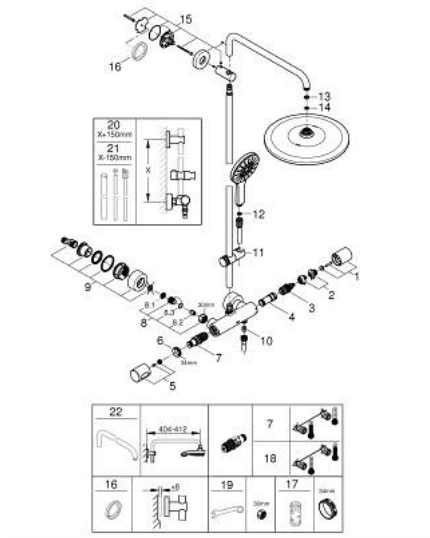

### PEÇAS DE REPOSIÇÃO , julho 2021 – now

- 1: shut-off handle aquadimmer (Spare part-nr. 47804GN0)
- 2: bloqueio (Spare part-nr. 47723000)
- 3: Aquadimmer (Spare part-nr. 47364000)
- 4: Fluxo de água (Spare part-nr. 47887000)
- 5: temperature control handle (Spare part-nr. 47811GN0)
- 6: anel de fixação (Spare part-nr. 47743000)
- 7: Termoelemento TurboStat 1/2" (Spare part-nr. 47439000)
- 8: Válvula anti-retorno (Spare part-nr. 47189GN0)
- 8.1: filtro (Spare part-nr. 0726400M)
- 8.2: Sede 1/2" (Spare part-nr. 08565000)
- 8.3: o'ring (Spare part-nr. 0305500M)
- 9: Rácor em S (Spare part-nr. 12693GN0)
- 10: Sede 1/2" (Spare part-nr. 08565000)
- 11: Elemento deslizante (Spare part-nr. 48424GN0)
- 12: filtro (Spare part-nr. 0700200M)
- 13: junta (Spare part-nr. 0138900M)
- 14: filtro + cavilha roscada (Spare part-nr. 48007000)
- 15: Fixador de rampa de duche (Spare part-nr. 48279GN0)
- 17: Chave de caixa (Spare part-nr. 19332000)\*
- 18: Cartucho GROHE TurboStat 1/2" (Spare part-nr. 47175000)\*
- 19: Chave de porcas (Spare part-nr. 19377000)\*