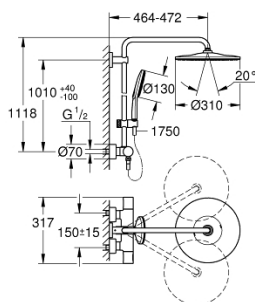

26 836 GL0 RAINSHOWER SMARTACTIVE 310 SISTEMA DE DUCHE COM TERMOSTÁTICA

DESCRIÇÃO DO PRODUTO (1/2)

- Colour: cool sunrise
- Composto por:
 - Braço de chuveiro 450 mm
 - Termostática
 - Permite alternar entre:
 - Chuveiro de teto Rainshower Mono 310
 - Caudal máximo (a 3 bar): 9,5 l/min
 - Rótula orientável
 - Ângulo de rotação de $\pm 15^\circ$
 - Chuveiro de mão Rainshower SmartActive 130
 - Caudal máximo (a 3 bar): 8.5 l/min
 - Com suporte ajustável em altura
 - Bicha flexível Silverflex 1750 mm
 - GROHE EcoJoy para menor consumo e jato perfeito
 - Cartucho compacto GROHE TurboStat com termoelemento em cera
 - Limitador de temperatura GROHE SafeStop 38°C
 - GROHE SafeStop Plus (opcional) limitador de temperatura a 43°C
 - GROHE CoolTouch Sem risco de queimaduras
 - Jato perfeito com o GROHE DreamSpray
 - GROHE SmartTip seleção do tipo de jato
- Acabamento GROHE LongLife

- 1: shut-off handle aquadimmer (Spare part-nr. 47804GL0)
- 2: bloqueio (Spare part-nr. 47723000)
- 3: Aquadimmer (Spare part-nr. 47364000)
- 4: Fluxo de água (Spare part-nr. 47887000)
- 5: temperature control handle (Spare part-nr. 47811GL0)
- 6: anel de fixação (Spare part-nr. 47743000)
- 7: Termoelemento TurboStat 1/2" (Spare part-nr. 47439000)
- 8: Válvula anti-retorno (Spare part-nr. 47189GL0)
- 8.1: filtro (Spare part-nr. 0726400M)
- 8.2: Sede 1/2" (Spare part-nr. 08565000)
- 8.3: o'ring (Spare part-nr. 0305500M)
- 9: Rácor em S (Spare part-nr. 12693GL0)
- 10: Sede 1/2" (Spare part-nr. 08565000)
- 11: Elemento deslizante (Spare part-nr. 48424GL0)
- 12: filtro (Spare part-nr. 0700200M)
- 13: junta (Spare part-nr. 0138900M)
- 14: filtro + cavilha roscada (Spare part-nr. 48007000)
- 15: Fixador de rampa de duche (Spare part-nr. 48279GL0)
- 17: Chave de caixa (Spare part-nr. 19332000)*
- 18: Cartucho GROHE TurboStat 1/2" (Spare part-nr. 47175000)*
- 19: Chave de porcas (Spare part-nr. 19377000)*