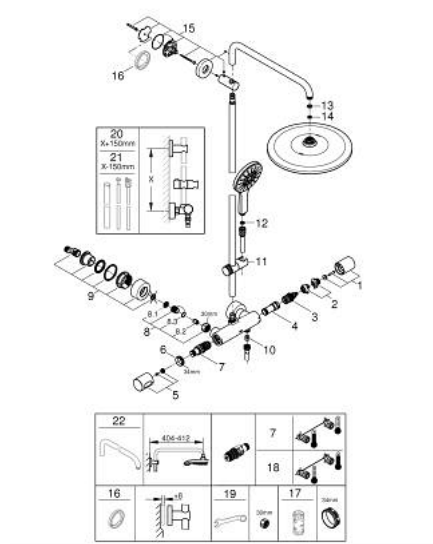

26 836 GL0 RAINSHOWER SMARTACTIVE 310 SISTEMA DE DUCHE COM TERMOSTÁTICA

PEÇAS DE REPOSIÇÃO , julho 2021 – now

- 1: shut-off handle aquadimmer (Spare part-nr. 47804GL0)
- 2: bloqueio (Spare part-nr. 47723000)
- 3: Aquadimmer (Spare part-nr. 47364000)
- 4: Fluxo de água (Spare part-nr. 47887000)
- 5: temperature control handle (Spare part-nr. 47811GL0)
- 6: anel de fixação (Spare part-nr. 47743000)
- 7: Termoelemento TurboStat 1/2" (Spare part-nr. 47439000)
- 8: Válvula anti-retorno (Spare part-nr. 47189GL0)
- 8.1: filtro (Spare part-nr. 0726400M)
- 8.2: Sede 1/2" (Spare part-nr. 08565000)
- 8.3: o'ring (Spare part-nr. 0305500M)
- 9: Rácor em S (Spare part-nr. 12693GL0)
- 10: Sede 1/2" (Spare part-nr. 08565000)
- 11: Elemento deslizante (Spare part-nr. 48424GL0)
- 12: filtro (Spare part-nr. 0700200M)
- 13: junta (Spare part-nr. 0138900M)
- 14: filtro + cavilha roscada (Spare part-nr. 48007000)
- 15: Fixador de rampa de duche (Spare part-nr. 48279GL0)
- 17: Chave de caixa (Spare part-nr. 19332000)*
- 18: Cartucho GROHE TurboStat 1/2" (Spare part-nr. 47175000)*
- 19: Chave de porcas (Spare part-nr. 19377000)*

* Acessórios Opcionais