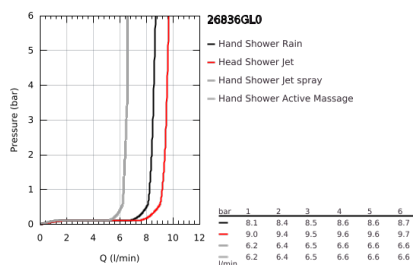

26 836 GL0 RAINSHOWER SMARTACTIVE 310 SISTEMA DE DUCHE COM TERMOSTÁTICA

DESCRIÇÃO DO PRODUTO (1/2)

- Colour: cool sunrise
- Composto por:
 - Braço de chuveiro 450 mm
 - Termostática
 - Permite alternar entre:
 - Chuveiro de teto Rainshower Mono 310
 - Caudal máximo (a 3 bar): 9,5 l/min
 - Rótula orientável
 - Ângulo de rotação de $\pm 15^\circ$
 - Chuveiro de mão Rainshower SmartActive 130
 - Caudal máximo (a 3 bar): 8.5 l/min
 - Com suporte ajustável em altura
 - Bicha flexível Silverflex 1750 mm
 - GROHE EcoJoy para menor consumo e jato perfeito
 - Cartucho compacto GROHE TurboStat com termoelemento em cera
 - Limitador de temperatura GROHE SafeStop 38°C
 - GROHE SafeStop Plus (opcional) limitador de temperatura a 43°C
 - GROHE CoolTouch Sem risco de queimaduras
 - Jato perfeito com o GROHE DreamSpray
 - GROHE SmartTip seleção do tipo de jato
- Acabamento GROHE LongLife

Pure Freude
an Wasser

26 836 GL0 RAINSHOWER SMARTACTIVE 310 SISTEMA DE DUCHE COM TERMOSTÁTICA

DESCRIÇÃO DO PRODUTO (2/2)

- Flexible Installation - (ajustável a furos pré-existentes)
- Sistema anticalcário GROHE SpeedClean

- Adequado para utilização com esquentadores a partir de 18 kWh

- Caudal mínimo recomendado 5l/min.

26 836 GL0 RAINSHOWER SMARTACTIVE 310 SISTEMA DE DUCHE COM TERMOSTÁTICA

PEÇAS DE REPOSIÇÃO , julho 2021 – now