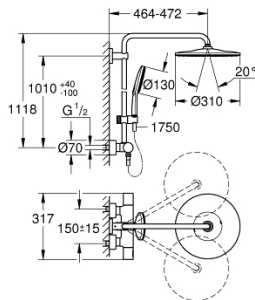

26 836 DL0 RAINSHOWER SMARTACTIVE 310 SISTEMA DE DUCHE COM TERMOSTÁTICA

DESCRIÇÃO DO PRODUTO (1/2)

- Colour: brushed warm sunset
- Composto por:
 - Braço de chuveiro 450 mm
 - Termostática
 - Permite alternar entre:
 - Chuveiro de teto Rainshower Mono 310
 - Caudal máximo (a 3 bar): 9,5 l/min
 - Rótula orientável
 - Ângulo de rotação de $\pm 15^\circ$
 - Chuveiro de mão Rainshower SmartActive 130
 - Caudal máximo (a 3 bar): 8,5 l/min
 - Com suporte ajustável em altura
 - Bicha flexível Silverflex 1750 mm
 - GROHE EcoJoy para menor consumo e jato perfeito
 - Cartucho compacto GROHE TurboStat com termoelemento em cera
 - Limitador de temperatura GROHE SafeStop 38°C
 - GROHE SafeStop Plus (opcional) limitador de temperatura a 43°C
 - GROHE CoolTouch Sem risco de queimaduras
 - Jato perfeito com o GROHE DreamSpray
 - GROHE SmartTip seleção do tipo de jato
 - Acabamento GROHE LongLife

- 1: shut-off handle aquadimmer (Spare part-nr. 47804DL0)
- 2: bloqueio (Spare part-nr. 47723000)
- 3: Aquadimmer (Spare part-nr. 47364000)
- 4: Fluxo de água (Spare part-nr. 47887000)
- 5: temperature control handle (Spare part-nr. 47811DL0)
- 6: anel de fixação (Spare part-nr. 47743000)
- 7: Termoelemento TurboStat 1/2" (Spare part-nr. 47439000)
- 8: Válvula anti-retorno (Spare part-nr. 47189DL0)
- 8.1: filtro (Spare part-nr. 0726400M)
- 8.2: Sede 1/2" (Spare part-nr. 08565000)
- 8.3: o'ring (Spare part-nr. 0305500M)
- 9: Rácor em S (Spare part-nr. 12693DL0)
- 10: Sede 1/2" (Spare part-nr. 08565000)
- 11: Elemento deslizante (Spare part-nr. 48424DL0)
- 12: filtro (Spare part-nr. 0700200M)
- 13: junta (Spare part-nr. 0138900M)
- 14: filtro + cavilha roscada (Spare part-nr. 48007000)
- 15: Fixador de rampa de duche (Spare part-nr. 48279DL0)
- 17: Chave de caixa (Spare part-nr. 19332000)*
- 18: Cartucho GROHE TurboStat 1/2" (Spare part-nr. 47175000)*
- 19: Chave de porcas (Spare part-nr. 19377000)*