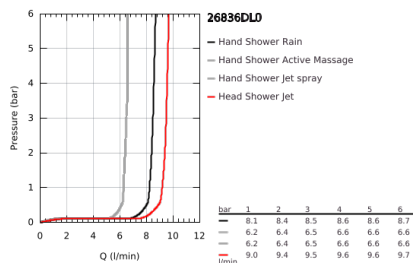

26 836 DL0 RAINSHOWER SMARTACTIVE 310 SISTEMA DE DUCHE COM TERMOSTÁTICA

DESCRIÇÃO DO PRODUTO (1/2)

- Colour: brushed warm sunset
- Composto por:
 - Braço de chuveiro 450 mm
 - Termostática
 - Permite alternar entre:
 - Chuveiro de teto Rainshower Mono 310
 - Caudal máximo (a 3 bar): 9,5 l/min
 - Rótula orientável
 - Ângulo de rotação de $\pm 15^\circ$
 - Chuveiro de mão Rainshower SmartActive 130
 - Caudal máximo (a 3 bar): 8,5 l/min
 - Com suporte ajustável em altura
 - Bicha flexível Silverflex 1750 mm
 - GROHE EcoJoy para menor consumo e jato perfeito
 - Cartucho compacto GROHE TurboStat com termoelemento em cera
 - Limitador de temperatura GROHE SafeStop 38°C
 - GROHE SafeStop Plus (opcional) limitador de temperatura a 43°C
 - GROHE CoolTouch Sem risco de queimaduras
 - Jato perfeito com o GROHE DreamSpray
 - GROHE SmartTip seleção do tipo de jato
 - Acabamento GROHE LongLife

Pure Freude
an Wasser

26 836 DL0 RAINSHOWER SMARTACTIVE 310 SISTEMA DE DUCHE COM TERMOSTÁTICA

DESCRIÇÃO DO PRODUTO (2/2)

- Flexible Installation - (ajustável a furos pré-existentes)
- Sistema anticalcário GROHE SpeedClean

- Adequado para utilização com esquentadores a partir de 18 kWh

- Caudal mínimo recomendado 5l/min.

26 836 DL0 RAINSHOWER SMARTACTIVE 310 SISTEMA DE DUCHE COM TERMOSTÁTICA

PEÇAS DE REPOSIÇÃO , julho 2021 – now