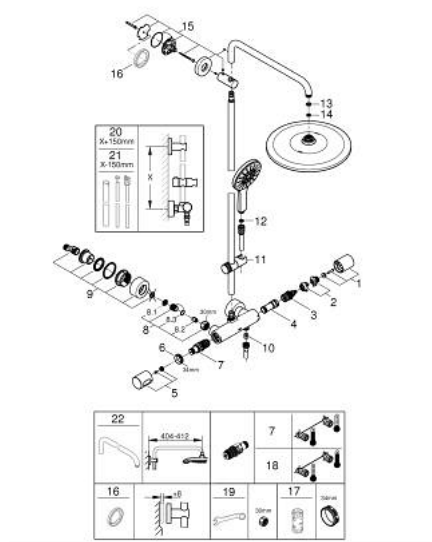

26 836 DL0 RAINSHOWER SMARTACTIVE 310 SISTEMA DE DUCHE COM TERMOSTÁTICA

PEÇAS DE REPOSIÇÃO , julho 2021 – now

- 1: shut-off handle aquadimmer (Spare part-nr. 47804DL0)
- 2: bloqueio (Spare part-nr. 47723000)
- 3: Aquadimmer (Spare part-nr. 47364000)
- 4: Fluxo de água (Spare part-nr. 47887000)
- 5: temperature control handle (Spare part-nr. 47811DL0)
- 6: anel de fixação (Spare part-nr. 47743000)
- 7: Termoelemento TurboStat 1/2" (Spare part-nr. 47439000)
- 8: Válvula anti-retorno (Spare part-nr. 47189DL0)
- 8.1: filtro (Spare part-nr. 0726400M)
- 8.2: Sede 1/2" (Spare part-nr. 08565000)
- 8.3: o'ring (Spare part-nr. 0305500M)
- 9: Rácor em S (Spare part-nr. 12693DL0)
- 10: Sede 1/2" (Spare part-nr. 08565000)
- 11: Elemento deslizante (Spare part-nr. 48424DL0)
- 12: filtro (Spare part-nr. 0700200M)
- 13: junta (Spare part-nr. 0138900M)
- 14: filtro + cavilha roscada (Spare part-nr. 48007000)
- 15: Fixador de rampa de duche (Spare part-nr. 48279DL0)
- 17: Chave de caixa (Spare part-nr. 19332000)*
- 18: Cartucho GROHE TurboStat 1/2" (Spare part-nr. 47175000)*
- 19: Chave de porcas (Spare part-nr. 19377000)*

* Acessórios Opcionais