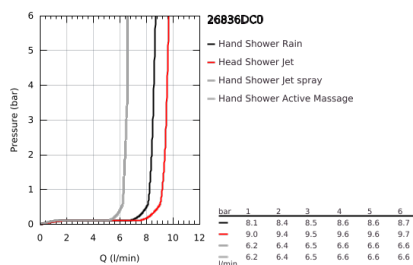

26 836 DC0 RAINSHOWER SMARTACTIVE 310 SISTEMA DE DUCHE COM TERMOSTÁTICA

DESCRIÇÃO DO PRODUTO (1/2)

- Colour: supersteel
- Composto por:
 - Braço de chuveiro 450 mm
 - Termostática
 - Permite alternar entre:
 - Chuveiro de teto Rainshower Mono 310
 - Caudal máximo (a 3 bar): 9,5 l/min
 - Rótula orientável
 - Ângulo de rotação de $\pm 15^\circ$
 - Chuveiro de mão Rainshower SmartActive 130
 - Caudal máximo (a 3 bar): 8.5 l/min
 - Com suporte ajustável em altura
 - Bicha flexível Silverflex 1750 mm
 - GROHE EcoJoy para menor consumo e jato perfeito
 - Cartucho compacto GROHE TurboStat com termoelemento em cera
 - Limitador de temperatura GROHE SafeStop 38°C
 - GROHE SafeStop Plus (opcional) limitador de temperatura a 43°C
 - GROHE CoolTouch Sem risco de queimaduras
 - Jato perfeito com o GROHE DreamSpray
 - GROHE SmartTip seleção do tipo de jato
- Acabamento GROHE LongLife

Pure Freude
an Wasser

26 836 DC0 RAINSHOWER SMARTACTIVE 310 SISTEMA DE DUCHE COM TERMOSTÁTICA

DESCRIÇÃO DO PRODUTO (2/2)

- Flexible Installation - (ajustável a furos pré-existent)
- Sistema anticalcário GROHE SpeedClean

- Adequado para utilização com esquentadores a partir de 18 kWh

- Caudal mínimo recomendado 5l/min.