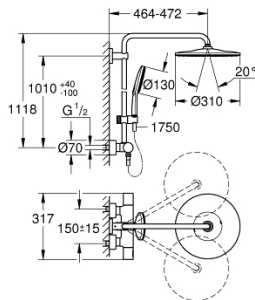

26 836 DC0 RAINSHOWER SMARTACTIVE 310 SISTEMA DE DUCHE COM TERMOSTÁTICA

DESCRIÇÃO DO PRODUTO (1/2)

- Colour: supersteel
- Composto por:
 - Braço de chuveiro 450 mm
 - Termostática
 - Permite alternar entre:
 - Chuveiro de teto Rainshower Mono 310
 - Caudal máximo (a 3 bar): 9,5 l/min
 - Rótula orientável
 - Ângulo de rotação de $\pm 15^\circ$
 - Chuveiro de mão Rainshower SmartActive 130
 - Caudal máximo (a 3 bar): 8.5 l/min
 - Com suporte ajustável em altura
 - Bicha flexível Silverflex 1750 mm
 - GROHE EcoJoy para menor consumo e jato perfeito
 - Cartucho compacto GROHE TurboStat com termoelemento em cera
 - Limitador de temperatura GROHE SafeStop 38°C
 - GROHE SafeStop Plus (opcional) limitador de temperatura a 43°C
 - GROHE CoolTouch Sem risco de queimaduras
 - Jato perfeito com o GROHE DreamSpray
 - GROHE SmartTip seleção do tipo de jato
- Acabamento GROHE LongLife