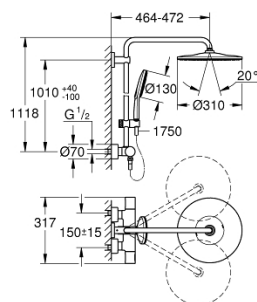

26 836 DA0 RAINSHOWER SMARTACTIVE 310 SISTEMA DE DUCHE COM TERMOSTÁTICA

DESCRIÇÃO DO PRODUTO (1/2)

- Colour: warm sunset
- Composto por:
 - Braço de chuveiro 450 mm
 - Termostática
 - Permite alternar entre:
 - Chuveiro de teto Rainshower Mono 310
 - Caudal máximo (a 3 bar): 9,5 l/min
 - Rótula orientável
 - Ângulo de rotação de $\pm 15^\circ$
 - Chuveiro de mão Rainshower SmartActive 130
 - Caudal máximo (a 3 bar): 8,5 l/min
 - Com suporte ajustável em altura
 - Bicha flexível Silverflex 1750 mm
 - GROHE EcoJoy para menor consumo e jato perfeito
 - Cartucho compacto GROHE TurboStat com termoelemento em cera
 - Limitador de temperatura GROHE SafeStop 38°C
 - GROHE SafeStop Plus (opcional) limitador de temperatura a 43°C
 - GROHE CoolTouch Sem risco de queimaduras
 - Jato perfeito com o GROHE DreamSpray
 - GROHE SmartTip seleção do tipo de jato
 - Acabamento GROHE LongLife

- 1: shut-off handle aquadimmer (Spare part-nr. 47804DA0)
- 2: bloqueio (Spare part-nr. 47723000)
- 3: Aquadimmer (Spare part-nr. 47364000)
- 4: Fluxo de água (Spare part-nr. 47887000)
- 5: temperature control handle (Spare part-nr. 47811DA0)
- 6: anel de fixação (Spare part-nr. 47743000)
- 7: Termoelemento TurboStat 1/2" (Spare part-nr. 47439000)
- 8: Válvula anti-retorno (Spare part-nr. 47189DA0)
- 8.1: filtro (Spare part-nr. 0726400M)
- 8.2: Sede 1/2" (Spare part-nr. 08565000)
- 8.3: o'ring (Spare part-nr. 0305500M)
- 9: Rácor em S (Spare part-nr. 12693DA0)
- 10: Sede 1/2" (Spare part-nr. 08565000)
- 11: Elemento deslizante (Spare part-nr. 48424DA0)
- 12: filtro (Spare part-nr. 0700200M)
- 13: junta (Spare part-nr. 0138900M)
- 14: filtro + cavilha roscada (Spare part-nr. 48007000)
- 15: Fixador de rampa de duche (Spare part-nr. 48279DA0)
- 17: Chave de caixa (Spare part-nr. 19332000)*
- 18: Cartucho GROHE TurboStat 1/2" (Spare part-nr. 47175000)*
- 19: Chave de porcas (Spare part-nr. 19377000)*