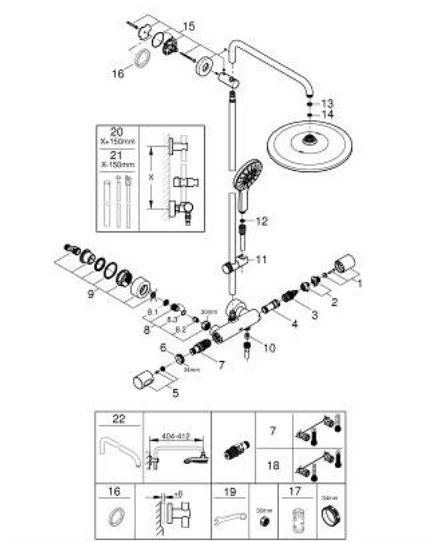

26 836 DA0 RAINSHOWER SMARTACTIVE 310 SISTEMA DE DUCHE COM TERMOSTÁTICA

PEÇAS DE REPOSIÇÃO , julho 2021 – now

- 1: shut-off handle aquadimmer (Spare part-nr. 47804DA0)
- 2: bloqueio (Spare part-nr. 47723000)
- 3: Aquadimmer (Spare part-nr. 47364000)
- 4: Fluxo de água (Spare part-nr. 47887000)
- 5: temperature control handle (Spare part-nr. 47811DA0)
- 6: anel de fixação (Spare part-nr. 47743000)
- 7: Termoelemento TurboStat 1/2" (Spare part-nr. 47439000)
- 8: Válvula anti-retorno (Spare part-nr. 47189DA0)
- 8.1: filtro (Spare part-nr. 0726400M)
- 8.2: Sede 1/2" (Spare part-nr. 08565000)
- 8.3: o'ring (Spare part-nr. 0305500M)
- 9: Rácor em S (Spare part-nr. 12693DA0)
- 10: Sede 1/2" (Spare part-nr. 08565000)
- 11: Elemento deslizante (Spare part-nr. 48424DA0)
- 12: filtro (Spare part-nr. 0700200M)
- 13: junta (Spare part-nr. 0138900M)
- 14: filtro + cavilha roscada (Spare part-nr. 48007000)
- 15: Fixador de rampa de duche (Spare part-nr. 48279DA0)
- 17: Chave de caixa (Spare part-nr. 19332000)*
- 18: Cartucho GROHE TurboStat 1/2" (Spare part-nr. 47175000)*
- 19: Chave de porcas (Spare part-nr. 19377000)*

* Acessórios Opcionais