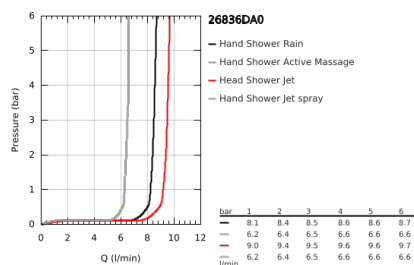

26 836 DA0 RAINSHOWER SMARTACTIVE 310 SISTEMA DE DUCHE COM TERMOSTÁTICA

DESCRIÇÃO DO PRODUTO (1/2)

- Colour: warm sunset
- Composto por:
 - Braço de chuveiro 450 mm
 - Termostática
 - Permite alternar entre:
 - Chuveiro de teto Rainshower Mono 310
 - Caudal máximo (a 3 bar): 9,5 l/min
 - Rótula orientável
 - Ângulo de rotação de $\pm 15^\circ$
 - Chuveiro de mão Rainshower SmartActive 130
 - Caudal máximo (a 3 bar): 8,5 l/min
 - Com suporte ajustável em altura
 - Bicha flexível Silverflex 1750 mm
 - GROHE EcoJoy para menor consumo e jato perfeito
 - Cartucho compacto GROHE TurboStat com termoelemento em cera
 - Limitador de temperatura GROHE SafeStop 38°C
 - GROHE SafeStop Plus (opcional) limitador de temperatura a 43°C
 - GROHE CoolTouch Sem risco de queimaduras
 - Jato perfeito com o GROHE DreamSpray
 - GROHE SmartTip seleção do tipo de jato
 - Acabamento GROHE LongLife

Pure Freude
an Wasser

26 836 DA0 RAINSHOWER SMARTACTIVE 310 SISTEMA DE DUCHE COM TERMOSTÁTICA

DESCRIÇÃO DO PRODUTO (2/2)

- Flexible Installation - (ajustável a furos pré-existentes)
- Sistema anticalcário GROHE SpeedClean

- Adequado para utilização com esquentadores a partir de 18 kWh

- Caudal mínimo recomendado 5l/min.

26 836 DA0 RAINSHOWER SMARTACTIVE 310 SISTEMA DE DUCHE COM TERMOSTÁTICA

PEÇAS DE REPOSIÇÃO , julho 2021 – now