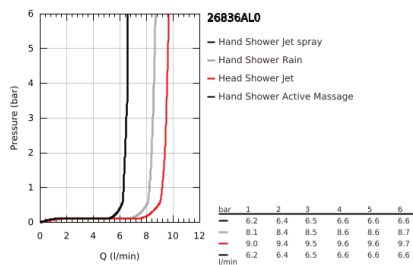

26 836 AL0 RAINSHOWER SMARTACTIVE 310 SISTEMA DE DUCHE COM TERMOSTÁTICA

DESCRIÇÃO DO PRODUTO (1/2)

- Colour: brushed hard graphite
- Composto por:
 - Braço de chuveiro 450 mm
 - Termostática
 - Permite alternar entre:
 - Chuveiro de teto Rainshower Mono 310
 - Caudal máximo (a 3 bar): 9,5 l/min
 - Rótula orientável
 - Ângulo de rotação de $\pm 15^\circ$
 - Chuveiro de mão Rainshower SmartActive 130
 - Caudal máximo (a 3 bar): 8,5 l/min
 - Com suporte ajustável em altura
 - Bicha flexível Silverflex 1750 mm
 - GROHE EcoJoy para menor consumo e jato perfeito
 - Cartucho compacto GROHE TurboStat com termoelemento em cera
 - Limitador de temperatura GROHE SafeStop 38°C
 - GROHE SafeStop Plus (opcional) limitador de temperatura a 43°C
 - GROHE CoolTouch Sem risco de queimaduras
 - Jato perfeito com o GROHE DreamSpray
 - GROHE SmartTip seleção do tipo de jato
 - Acabamento GROHE LongLife

Pure Freude
an Wasser

26 836 AL0 RAINSHOWER SMARTACTIVE 310 SISTEMA DE DUCHE COM TERMOSTÁTICA

DESCRIÇÃO DO PRODUTO (2/2)

- Flexible Installation - (ajustável a furos pré-existentes)
- Sistema anticalcário GROHE SpeedClean

- Adequado para utilização com esquentadores a partir de 18 kWh

- Caudal mínimo recomendado 5l/min.

26 836 AL0 RAINSHOWER SMARTACTIVE 310 SISTEMA DE DUCHE COM TERMOSTÁTICA

PEÇAS DE REPOSIÇÃO , julho 2021 – now