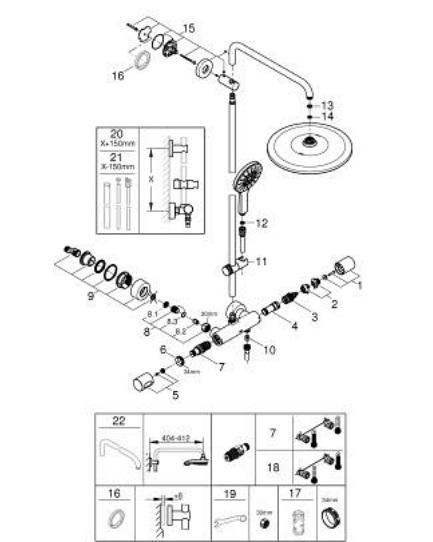

26 836 AL0 RAINSHOWER SMARTACTIVE 310 SISTEMA DE DUCHE COM TERMOSTÁTICA

PEÇAS DE REPOSIÇÃO , julho 2021 – now

- 1: shut-off handle aquadimmer (Spare part-nr. 47804AL0)
- 2: bloqueio (Spare part-nr. 47723000)
- 3: Aquadimmer (Spare part-nr. 47364000)
- 4: Fluxo de água (Spare part-nr. 47887000)
- 5: temperature control handle (Spare part-nr. 47811AL0)
- 6: anel de fixação (Spare part-nr. 47743000)
- 7: Termoelemento TurboStat 1/2" (Spare part-nr. 47439000)
- 8: Sede 1/2" (Spare part-nr. 47189AL0)
- 8.1: filtro (Spare part-nr. 0726400M)
- 8.2: Sede 1/2" (Spare part-nr. 08565000)
- 8.3: o'ring (Spare part-nr. 0305500M)
- 9: Rácor em S (Spare part-nr. 12693AL0)
- 10: Sede 1/2" (Spare part-nr. 08565000)
- 11: Elemento deslizante (Spare part-nr. 48424AL0)
- 12: filtro (Spare part-nr. 0700200M)
- 13: junta (Spare part-nr. 0138900M)
- 14: filtro + cavilha roscada (Spare part-nr. 48007000)
- 15: Fixador de rampa de duche (Spare part-nr. 48279AL0)
- 17: Chave de caixa (Spare part-nr. 19332000)*
- 18: Cartucho GROHE TurboStat 1/2" (Spare part-nr. 47175000)*
- 19: Chave de porcas (Spare part-nr. 19377000)*

* Acessórios Opcionais