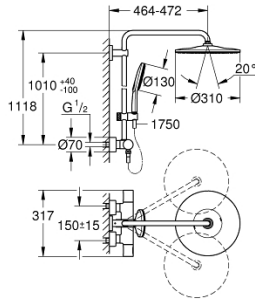

26 836 AL0 RAINSHOWER SMARTACTIVE 310 SISTEMA DE DUCHE COM TERMOSTÁTICA

DESCRIÇÃO DO PRODUTO (1/2)

- Colour: brushed hard graphite
- Composto por:
 - Braço de chuveiro 450 mm
 - Termostática
 - Permite alternar entre:
 - Chuveiro de teto Rainshower Mono 310
 - Caudal máximo (a 3 bar): 9,5 l/min
 - Rótula orientável
 - Ângulo de rotação de $\pm 15^\circ$
 - Chuveiro de mão Rainshower SmartActive 130
 - Caudal máximo (a 3 bar): 8,5 l/min
 - Com suporte ajustável em altura
 - Bicha flexível Silverflex 1750 mm
 - GROHE EcoJoy para menor consumo e jato perfeito
 - Cartucho compacto GROHE TurboStat com termoelemento em cera
 - Limitador de temperatura GROHE SafeStop 38°C
 - GROHE SafeStop Plus (opcional) limitador de temperatura a 43°C
 - GROHE CoolTouch Sem risco de queimaduras
 - Jato perfeito com o GROHE DreamSpray
 - GROHE SmartTip seleção do tipo de jato
 - Acabamento GROHE LongLife

- 1: shut-off handle aquadimmer (Spare part-nr. 47804AL0)
- 2: bloqueio (Spare part-nr. 47723000)
- 3: Aquadimmer (Spare part-nr. 47364000)
- 4: Fluxo de água (Spare part-nr. 47887000)
- 5: temperature control handle (Spare part-nr. 47811AL0)
- 6: anel de fixação (Spare part-nr. 47743000)
- 7: Termoelemento TurboStat 1/2" (Spare part-nr. 47439000)
- 8: Sede 1/2" (Spare part-nr. 47189AL0)
- 8.1: filtro (Spare part-nr. 0726400M)
- 8.2: Sede 1/2" (Spare part-nr. 08565000)
- 8.3: o'ring (Spare part-nr. 0305500M)
- 9: Rácor em S (Spare part-nr. 12693AL0)
- 10: Sede 1/2" (Spare part-nr. 08565000)
- 11: Elemento deslizante (Spare part-nr. 48424AL0)
- 12: filtro (Spare part-nr. 0700200M)
- 13: junta (Spare part-nr. 0138900M)
- 14: filtro + cavilha roscada (Spare part-nr. 48007000)
- 15: Fixador de rampa de duche (Spare part-nr. 48279AL0)
- 17: Chave de caixa (Spare part-nr. 19332000)*
- 18: Cartucho GROHE TurboStat 1/2" (Spare part-nr. 47175000)*
- 19: Chave de porcas (Spare part-nr. 19377000)*