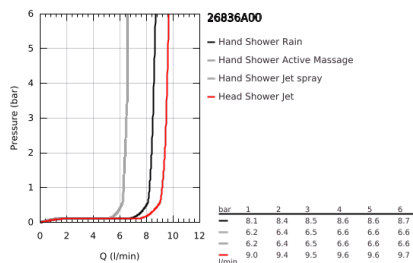

### DESCRIÇÃO DO PRODUTO (1/2)

- Colour: hard graphite
- Composto por:
  - Braço de chuveiro 450 mm
  - Termostática
    - Permite alternar entre:
      - Chuveiro de teto Rainshower Mono 310
      - Caudal máximo (a 3 bar): 9,5 l/min
      - Rótula orientável
      - Ângulo de rotação de  $\pm 15^\circ$
      - Chuveiro de mão Rainshower SmartActive 130
      - Caudal máximo (a 3 bar): 8,5 l/min
      - Com suporte ajustável em altura
      - Bicha flexível Silverflex 1750 mm
      - GROHE EcoJoy para menor consumo e jato perfeito
      - Cartucho compacto GROHE TurboStat com termoelemento em cera
      - Limitador de temperatura GROHE SafeStop 38°C
      - GROHE SafeStop Plus (opcional) limitador de temperatura a 43°C
      - GROHE CoolTouch Sem risco de queimaduras
      - Jato perfeito com o GROHE DreamSpray
      - GROHE SmartTip seleção do tipo de jato
  - Acabamento GROHE LongLife