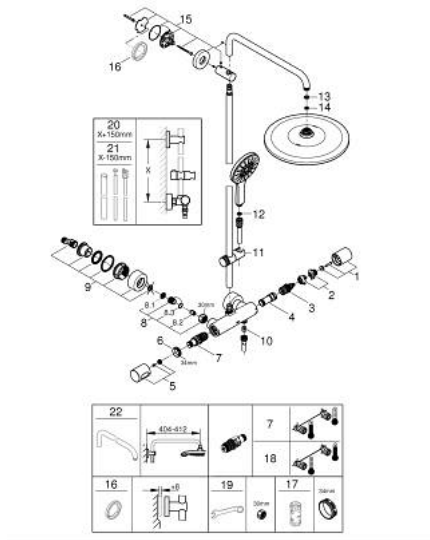

### DESCRIÇÃO DO PRODUTO (1/2)

- Colour: hard graphite
- Composto por:
  - Braço de chuveiro 450 mm
  - Termostática
    - Permite alternar entre:
      - Chuveiro de teto Rainshower Mono 310
      - Caudal máximo (a 3 bar): 9,5 l/min
      - Rótula orientável
      - Ângulo de rotação de  $\pm 15^\circ$
      - Chuveiro de mão Rainshower SmartActive 130
      - Caudal máximo (a 3 bar): 8,5 l/min
      - Com suporte ajustável em altura
      - Bicha flexível Silverflex 1750 mm
      - GROHE EcoJoy para menor consumo e jato perfeito
      - Cartucho compacto GROHE TurboStat com termoelemento em cera
      - Limitador de temperatura GROHE SafeStop 38°C
      - GROHE SafeStop Plus (opcional) limitador de temperatura a 43°C
      - GROHE CoolTouch Sem risco de queimaduras
      - Jato perfeito com o GROHE DreamSpray
      - GROHE SmartTip seleção do tipo de jato
  - Acabamento GROHE LongLife

### PEÇAS DE REPOSIÇÃO , julho 2021 – now

- 1: shut-off handle aquadimmer (Spare part-nr. 47804A00)
- 2: bloqueio (Spare part-nr. 47723000)
- 3: Aquadimmer (Spare part-nr. 47364000)
- 4: Fluxo de água (Spare part-nr. 47887000)
- 5: temperature control handle (Spare part-nr. 47811A00)
- 6: anel de fixação (Spare part-nr. 47743000)
- 7: Termoelemento TurboStat 1/2" (Spare part-nr. 47439000)
- 8: Sede 1/2" (Spare part-nr. 47189A00)
- 8.1: filtro (Spare part-nr. 0726400M)
- 8.2: Sede 1/2" (Spare part-nr. 08565000)
- 8.3: o'ring (Spare part-nr. 0305500M)
- 9: Rácor em S (Spare part-nr. 12693A00)
- 10: Sede 1/2" (Spare part-nr. 08565000)
- 11: Elemento deslizante (Spare part-nr. 48424A00)
- 12: filtro (Spare part-nr. 0700200M)
- 13: junta (Spare part-nr. 0138900M)
- 14: filtro + cavilha roscada (Spare part-nr. 48007000)
- 15: Fixador de rampa de duche (Spare part-nr. 48279A00)
- 17: Chave de caixa (Spare part-nr. 19332000)\*
- 18: Cartucho GROHE TurboStat 1/2" (Spare part-nr. 47175000)\*
- 19: Chave de porcas (Spare part-nr. 19377000)\*