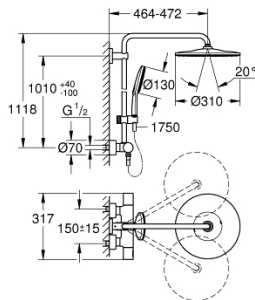

### DESCRIÇÃO DO PRODUTO (1/2)

- Colour: hard graphite
- Composto por:
  - Braço de chuveiro 450 mm
  - Termostática
    - Permite alternar entre:
      - Chuveiro de teto Rainshower Mono 310
      - Caudal máximo (a 3 bar): 9,5 l/min
      - Rótula orientável
      - Ângulo de rotação de  $\pm 15^\circ$
      - Chuveiro de mão Rainshower SmartActive 130
      - Caudal máximo (a 3 bar): 8,5 l/min
      - Com suporte ajustável em altura
      - Bicha flexível Silverflex 1750 mm
      - GROHE EcoJoy para menor consumo e jato perfeito
      - Cartucho compacto GROHE TurboStat com termoelemento em cera
      - Limitador de temperatura GROHE SafeStop 38°C
      - GROHE SafeStop Plus (opcional) limitador de temperatura a 43°C
      - GROHE CoolTouch Sem risco de queimaduras
      - Jato perfeito com o GROHE DreamSpray
      - GROHE SmartTip seleção do tipo de jato
  - Acabamento GROHE LongLife

### PEÇAS DE REPOSIÇÃO , julho 2021 – now

- 1: shut-off handle aquadimmer (Spare part-nr. 47804A00)
- 2: bloqueio (Spare part-nr. 47723000)
- 3: Aquadimmer (Spare part-nr. 47364000)
- 4: Fluxo de água (Spare part-nr. 47887000)
- 5: temperature control handle (Spare part-nr. 47811A00)
- 6: anel de fixação (Spare part-nr. 47743000)
- 7: Termoelemento TurboStat 1/2" (Spare part-nr. 47439000)
- 8: Sede 1/2" (Spare part-nr. 47189A00)
- 8.1: filtro (Spare part-nr. 0726400M)
- 8.2: Sede 1/2" (Spare part-nr. 08565000)
- 8.3: o'ring (Spare part-nr. 0305500M)
- 9: Rácor em S (Spare part-nr. 12693A00)
- 10: Sede 1/2" (Spare part-nr. 08565000)
- 11: Elemento deslizante (Spare part-nr. 48424A00)
- 12: filtro (Spare part-nr. 0700200M)
- 13: junta (Spare part-nr. 0138900M)
- 14: filtro + cavilha roscada (Spare part-nr. 48007000)
- 15: Fixador de rampa de duche (Spare part-nr. 48279A00)
- 17: Chave de caixa (Spare part-nr. 19332000)\*
- 18: Cartucho GROHE TurboStat 1/2" (Spare part-nr. 47175000)\*
- 19: Chave de porcas (Spare part-nr. 19377000)\*