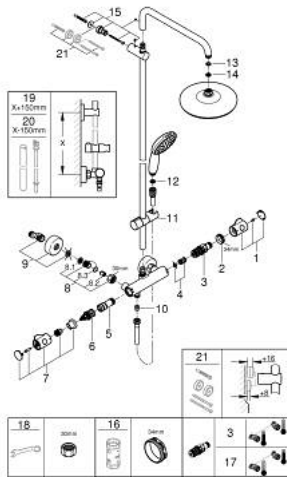

Pure Freude
an Wasser

26 811 243 1 **TEMPESTA SYSTEM 210 SISTEMA DE DUCHE COM TERMOSTÁTICA**

DESCRIÇÃO DO PRODUTO (2/2)

- Adequado para utilização com esquentadores a partir de 18 kWh
- Caudal mínimo recomendado 5l/min.
- Upgrade opcional: saboneteira GROHE EasyReach (26 362)

26 811 243 1 TEMPESTA SYSTEM 210 SISTEMA DE DUCHE COM TERMOSTÁTICA

PEÇAS DE REPOSIÇÃO , fevereiro 2024 – now

- 1: GRT 800 manípulo controle temperatura (Spare part-nr. 479812430)
- 2: anel de fixação (Spare part-nr. 47743000)
- 3: Termoelemento TurboStat 1/2" (Spare part-nr. 47439000)
- 4: Tampão (Spare part-nr. 47398000)
- 5: Fluxo de água (Spare part-nr. 47751000)
- 6: Aquadimmer (Spare part-nr. 12433000)
- 7: GRT 800 manípulo de corte aquadimmer (Spare part-nr. 490562430)
- 8: Sede 1/2" (Spare part-nr. 471892430)
- 8.1: filtro (Spare part-nr. 0726400M)
- 8.2: Sede 1/2" (Spare part-nr. 08565000)
- 8.3: o'ring (Spare part-nr. 0305500M)
- 9: Rácor em S (Spare part-nr. 126622430)
- 10: Sede 1/2" (Spare part-nr. 08565000)
- 11: Elemento deslizante (Spare part-nr. 486092430)
- 12: filtro (Spare part-nr. 0700200M)
- 13: junta (Spare part-nr. 0138900M)
- 14: filtro + cavilha roscada (Spare part-nr. 48007000)
- 15: Fixador de rampa de duche (Spare part-nr. 48423000)
- 16: Chave de caixa (Spare part-nr. 19332000)*
- 17: Cartucho GROHE TurboStat 1/2" (Spare part-nr. 47175000)*
- 18: Chave de porcas (Spare part-nr. 19377000)*