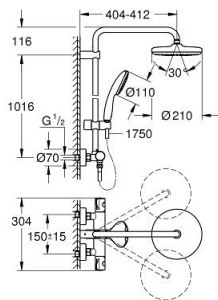

26 811 243 1 TEMPESTA SYSTEM 210 SISTEMA DE DUCHE COM TERMOSTÁTICA

DESCRIÇÃO DO PRODUTO (1/2)

- Colour: matte black
- Composto por:
  - Braço de chuveiro 390 mm
- Termostática
  - Permite alternar entre:
    - Chuveiro de teto Tempesta 100
    - Superfície de pulverização preta
    - Jato: Rain
    - Caudal máximo (a 3 bar): 7,3 l/min
    - Rótula orientável
    - Ângulo de rotação de $\pm 15^\circ$
    - Chuveiro de mão Tempesta 110
    - Jato: Rain
    - Caudal máximo (a 3 bar): 7,8 l/min
  - Com suporte ajustável em altura
  - Flexível de duche 1750 mm 1/2" x 1/2" (28 388)
  - Caudal máximo do sistema (a 3 bar): 7,8 l/min
  - GROHE EcoJoy para menor consumo e jato perfeito
  - Cartucho compacto GROHE TurboStat com termoelemento em cera
  - Limitador de temperatura GROHE SafeStop 38°C
  - GROHE SafeStop Plus (opcional) limitador de temperatura a 43°C
  - Jato perfeito com o GROHE DreamSpray
  - ShockProof anel de silicone à prova de choque que previne danos causados pela queda do chuveiro
  - Sistema anticalcário GROHE SpeedClean
  - Inner WaterGuide - isolamento para proteção da superfície
  - Sistema de rotação livre do flexível do chuveiro TwistStop