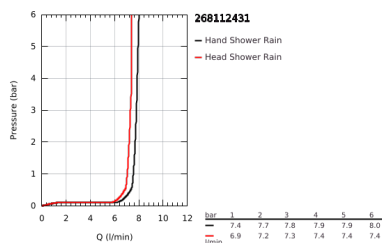

26 811 243 1 TEMPESTA SYSTEM 210 SISTEMA DE DUCHE COM TERMOSTÁTICA

DESCRIÇÃO DO PRODUTO (1/2)

- Colour: matte black
- Composto por:
 - Braço de chuveiro 390 mm
- Termostática
 - Permite alternar entre:
 - Chuveiro de teto Tempesta 100
 - Superfície de pulverização preta
 - Jato: Rain
 - Caudal máximo (a 3 bar): 7,3 l/min
 - Rótula orientável
 - Ângulo de rotação de $\pm 15^\circ$
 - Chuveiro de mão Tempesta 110
 - Jato: Rain
 - Caudal máximo (a 3 bar): 7,8 l/min
 - Com suporte ajustável em altura
 - Flexível de duche 1750 mm 1/2" x 1/2" (28 388)
 - Caudal máximo do sistema (a 3 bar): 7,8 l/min
 - GROHE EcoJoy para menor consumo e jato perfeito
 - Cartucho compacto GROHE TurboStat com termoelemento em cera
 - Limitador de temperatura GROHE SafeStop 38°C
 - GROHE SafeStop Plus (opcional) limitador de temperatura a 43°C
 - Jato perfeito com o GROHE DreamSpray
 - ShockProof anel de silicone à prova de choque que previne danos causados pela queda do chuveiro
 - Sistema anticalcário GROHE SpeedClean
 - Inner WaterGuide - isolamento para proteção da superfície
 - Sistema de rotação livre do flexível do chuveiro TwistStop

Pure Freude
an Wasser

26 811 243 1 **TEMPESTA SYSTEM 210 SISTEMA DE DUCHE COM TERMOSTÁTICA**

DESCRIÇÃO DO PRODUTO (2/2)

- Adequado para utilização com esquentadores a partir de 18 kWh
- Caudal mínimo recomendado 5l/min.
- Upgrade opcional: saboneteira GROHE EasyReach (26 362)