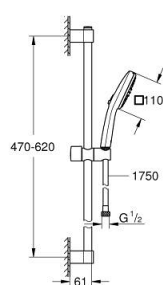

### DESCRIÇÃO DO PRODUTO

- Colour: matte black
- Composto por:
- Chuveiro de mão Tempesta Cube 110 (26 746)
- Jatos: Rain, Jet
- Caudal máximo (a 3 bar): 7,4 l/min
- Rampa de duche de 60 cm (27 523)
- Flexível de duche 1750 mm 1/2" x 1/2" (28 388)
- GROHE EcoJoy para menor consumo e jato perfeito
- GROHE SmartSwitch - facilidade em alternar o seu jato preferido
- Jato perfeito com o GROHE DreamSpray
- Flexible Installation - (ajustável a furos pré-existent)
- Suporte ajustável (facilidade em ajustar o suporte do chuveiro de mão)
- Sistema anticalcário GROHE SpeedClean
- Inner WaterGuide - isolamento para proteção da superfície
- ShockProof anel de silicone à prova de choque que previne danos causados pela queda do chuveiro
- Edição Profissional

### PEÇAS DE REPOSIÇÃO , fevereiro 2023 – now

1: Fixador de rampa de duche (Spare part-nr. 486072430)

2: Elemento deslizante (Spare part-nr. 486092430)

3: Fixador de rampa de duche (Spare part-nr. 486082430)