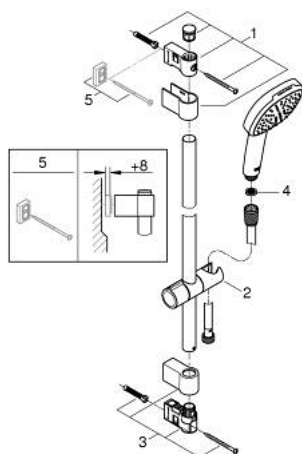

### DESCRIÇÃO DO PRODUTO

- Colour: matte black
- Composto por:
- Chuveiro de mão Tempesta Cube 110 (26 746)
- Jatos: Rain, Jet
- Caudal máximo (a 3 bar): 7,4 l/min
- Rampa de duche de 60 cm (27 523)
- Flexível de duche 1750 mm 1/2" x 1/2" (28 388)
- GROHE EcoJoy para menor consumo e jato perfeito
- GROHE SmartSwitch - facilidade em alternar o seu jato preferido
- Jato perfeito com o GROHE DreamSpray
- Flexible Installation - (ajustável a furos pré-existent)
- Suporte ajustável (facilidade em ajustar o suporte do chuveiro de mão)
- Sistema anticalcário GROHE SpeedClean
- Inner WaterGuide - isolamento para proteção da superfície
- ShockProof anel de silicone à prova de choque que previne danos causados pela queda do chuveiro
- Edição Profissional

### PEÇAS DE REPOSIÇÃO , fevereiro 2023 – now

1: Fixador de rampa de duche (Spare part-nr. 486072430)

2: Elemento deslizante (Spare part-nr. 486092430)

3: Fixador de rampa de duche (Spare part-nr. 486082430)