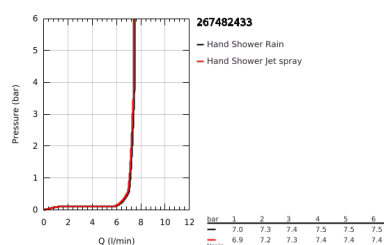

### DESCRIÇÃO DO PRODUTO

- Colour: matte black
- Composto por:
- Chuveiro de mão Tempesta Cube 110 (26 746)
- Jatos: Rain, Jet
- Caudal máximo (a 3 bar): 7,4 l/min
- Rampa de duche de 60 cm (27 523)
- Flexível de duche 1750 mm 1/2" x 1/2" (28 388)
- GROHE EcoJoy para menor consumo e jato perfeito
- GROHE SmartSwitch - facilidade em alternar o seu jato preferido
- Jato perfeito com o GROHE DreamSpray
- Flexible Installation - (ajustável a furos pré-existent)
- Suporte ajustável (facilidade em ajustar o suporte do chuveiro de mão)
- Sistema anticalcário GROHE SpeedClean
- Inner WaterGuide - isolamento para proteção da superfície
- ShockProof anel de silicone à prova de choque que previne danos causados pela queda do chuveiro
- Edição Profissional