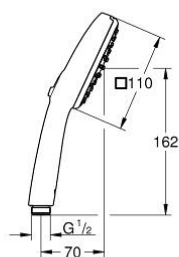

26 746 243 3 TEMPESTA CUBE 110 CHUVEIRO DE MÃO 2 JATOS

DESCRIÇÃO DO PRODUTO

- Colour: matte black
- Jatos: Rain, Jet
- Caudal máximo (a 3 bar): 7,4 l/min
- GROHE EcoJoy para menor consumo e jato perfeito
- GROHE SmartSwitch - facilidade em alternar o seu jato preferido
- Jato perfeito com o GROHE DreamSpray
- Sistema anticalcário GROHE SpeedClean
- Inner WaterGuide - isolamento para proteção da superfície
- ShockProof anel de silicone à prova de choque que previne danos causados pela queda do chuveiro
- Sistema de montagem universal: adaptável a todos os flexíveis de chuveiro standard
- Pressão mínima 1,0 bar
- Adequado para utilização com esquentadores
- Edição Profissional

Pure Freude
an Wasser

26 746 243 3 TEMPESTA CUBE 110 CHUVEIRO DE MÃO 2 JATOS

PEÇAS DE REPOSIÇÃO , fevereiro 2023 – now

1: filtro (Spare part-nr. 0700200M)