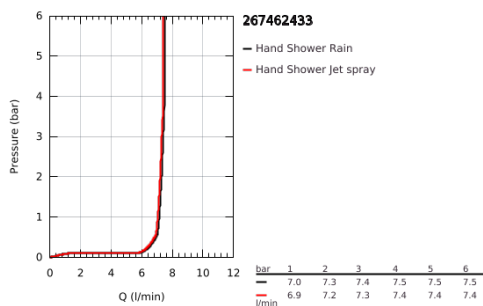

26 746 243 3 TEMPESTA CUBE 110 CHUVEIRO DE MÃO 2 JATOS

DESCRIÇÃO DO PRODUTO

- Colour: matte black
- Jatos: Rain, Jet
- Caudal máximo (a 3 bar): 7,4 l/min
- GROHE EcoJoy para menor consumo e jato perfeito
- GROHE SmartSwitch - facilidade em alternar o seu jato preferido
- Jato perfeito com o GROHE DreamSpray
- Sistema anticalcário GROHE SpeedClean
- Inner WaterGuide - isolamento para proteção da superfície
- ShockProof anel de silicone à prova de choque que previne danos causados pela queda do chuveiro
- Sistema de montagem universal: adaptável a todos os flexíveis de chuveiro standard
- Pressão mínima 1,0 bar
- Adequado para utilização com esquentadores
- Edição Profissional