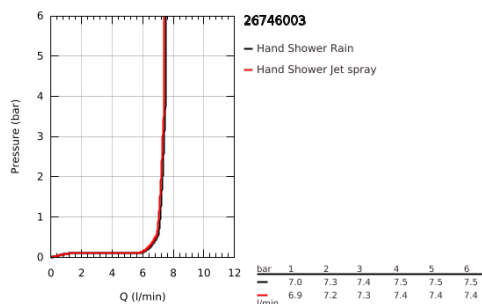

26 746 003 TEMPESTA CUBE 110 CHUVEIRO DE MÃO 2 JATOS

DESCRIÇÃO DO PRODUTO

- Colour: cromado
- Jatos: Rain, Jet
- Caudal máximo (a 3 bar): 7,4 l/min
- GROHE EcoJoy para menor consumo e jato perfeito
- GROHE SmartSwitch - facilidade em alternar o seu jato preferido
- Jato perfeito com o GROHE DreamSpray
- Acabamento GROHE LongLife
- Sistema anticalcário GROHE SpeedClean
- Inner WaterGuide - isolamento para proteção da superfície
- ShockProof anel de silicone à prova de choque que previne danos causados pela queda do chuveiro
- Sistema de montagem universal: adaptável a todos os flexíveis de chuveiro standard
- Pressão mínima 1,0 bar
- Adequado para utilização com esquentadores
- Edição Profissional