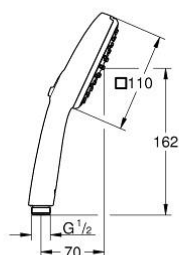

26 746 003 TEMPESTA CUBE 110 CHUVEIRO DE MÃO 2 JATOS

DESCRIÇÃO DO PRODUTO

- Colour: cromado
- Jatos: Rain, Jet
- Caudal máximo (a 3 bar): 7,4 l/min
- GROHE EcoJoy para menor consumo e jato perfeito
- GROHE SmartSwitch - facilidade em alternar o seu jato preferido
- Jato perfeito com o GROHE DreamSpray
- Acabamento GROHE LongLife
- Sistema anticalcário GROHE SpeedClean
- Inner WaterGuide - isolamento para proteção da superfície
- ShockProof anel de silicone à prova de choque que previne danos causados pela queda do chuveiro
- Sistema de montagem universal: adaptável a todos os flexíveis de chuveiro standard
- Pressão mínima 1,0 bar
- Adequado para utilização com esquentadores
- Edição Profissional

Pure Freude
an Wasser

26 746 003 TEMPESTA CUBE 110 CHUVEIRO DE MÃO 2 JATOS

PEÇAS DE REPOSIÇÃO , abril 2020 – now

1: filtro (Spare part-nr. 0700200M)