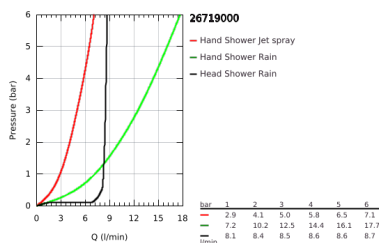

26 719 000 VITALIO START CLOVA 210 SISTEMA DE DUCHE COM TERMOSTÁTICA

DESCRIÇÃO DO PRODUTO (1/2)

- Colour: cromado
- Composto por:
- Braço de chuveiro 390 mm
- Termostática
- Permite alternar entre:
- Cabeça de duche Vitalio Start 210 com pulverizador branco
- Jato: Rain
- Rótula orientável
- Ângulo de rotação de $\pm 15^\circ$
- GROHE EcoJoy limitador de caudal a 9,5 l/min
- Chuveiro de mão de 100 mm com jato branco
- 2 jatos: Rain, Jet
- Com suporte ajustável em altura
- Flexível de chuveiro VitalioFlex Comfort 1750 mm 1/2" x 1/2" (28 745)
- Cartucho compacto GROHE TurboStat com termoelemento em cera
- Limitador de temperatura GROHE SafeStop 38°C
- GROHE SafeStop Plus (opcional) limitador de temperatura a 43°C
- Jato perfeito com o GROHE DreamSpray
- Acabamento GROHE LongLife
- Sistema anticalcário GROHE SpeedClean
- Inner WaterGuide - isolamento para proteção da superfície
- Sistema de rotação livre do flexível do chuveiro TwistStop

Pure Freude
an Wasser

26 719 000 **VITALIO START CLOVA 210 SISTEMA DE DUCHE COM TERMOSTÁTICA**

DESCRIÇÃO DO PRODUTO (2/2)

- Adequado para utilização com esquentadores a partir de 18 kWh
- Caudal mínimo recomendado 5l/min.
- Embalagem de venda de 5 cores DIY