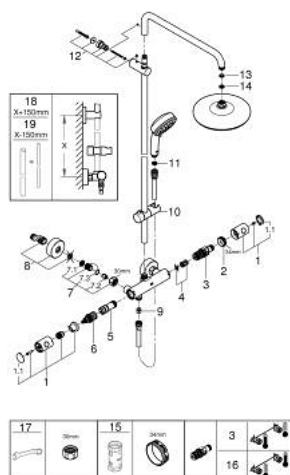

26 719 000 VITALIO START CLOVA 210 SISTEMA DE DUCHE COM TERMOSTÁTICA

PEÇAS DE REPOSIÇÃO , julho 2019 – now

- 1: Manipulo Adria (Spare part-nr. 47984000)
 - 1.1: Tampa (Spare part-nr. 6458500M)
 - 2: anel de fixação (Spare part-nr. 47743000)
 - 3: Termoelemento TurboStat 1/2" (Spare part-nr. 47439000)
 - 4: Tampão (Spare part-nr. 47398000)
 - 5: Fluxo de água (Spare part-nr. 47751000)
 - 6: Aquadimmer (Spare part-nr. 12433000)
 - 7: Sede 1/2" (Spare part-nr. 47189000)
 - 7.1: filtro (Spare part-nr. 0726400M)
 - 7.2: Sede 1/2" (Spare part-nr. 08565000)
 - 7.3: o'ring (Spare part-nr. 0305500M)
 - 8: Rácor em S (Spare part-nr. 12662000)
 - 9: Sede 1/2" (Spare part-nr. 08565000)
 - 10: Elemento deslizante (Spare part-nr. 12140000)
 - 11: filtro (Spare part-nr. 0700200M)
 - 12: Fixador de rampa de duche (Spare part-nr. 48423000)
 - 13: junta (Spare part-nr. 0138900M)
 - 14: filtro + cavilha roscada (Spare part-nr. 48007000)
 - 15: Chave de caixa (Spare part-nr. 19332000)*
 - 16: Cartucho GROHE TurboStat 1/2" (Spare part-nr. 47175000)*
 - 17: Chave de porcas (Spare part-nr. 19377000)*
 - 18: Tubo de sistema de duche para adaptação (Spare part-nr. 48053000)*
 - 19: Tubo de sistema de duche para adaptação (Spare part-nr. 48054000)*
- * Acessórios Opcionais