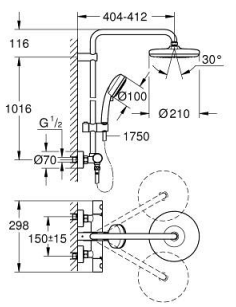

26 719 000 VITALIO START CLOVA 210 SISTEMA DE DUCHE COM TERMOSTÁTICA

DESCRIÇÃO DO PRODUTO (1/2)

- Colour: cromado
- Composto por:
- Braço de chuveiro 390 mm
- Termostática
- Permite alternar entre:
- Cabeça de duche Vitalio Start 210 com pulverizador branco
- Jato: Rain
- Rótula orientável
- Ângulo de rotação de $\pm 15^\circ$
- GROHE EcoJoy limitador de caudal a 9,5 l/min
- Chuveiro de mão de 100 mm com jato branco
- 2 jatos: Rain, Jet
- Com suporte ajustável em altura
- Flexível de chuveiro VitalioFlex Comfort 1750 mm 1/2" x 1/2" (28 745)
- Cartucho compacto GROHE TurboStat com termoelemento em cera
- Limitador de temperatura GROHE SafeStop 38°C
- GROHE SafeStop Plus (opcional) limitador de temperatura a 43°C
- Jato perfeito com o GROHE DreamSpray
- Acabamento GROHE LongLife
- Sistema anticalcário GROHE SpeedClean
- Inner WaterGuide - isolamento para proteção da superfície
- Sistema de rotação livre do flexível do chuveiro TwistStop