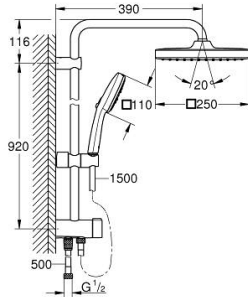

26 694 001 TEMPESTA SYSTEM 250 CUBE <P>SISTEMA DE DUCHE COM INVERSOR</P>

DESCRIÇÃO DO PRODUTO (1/2)

- Colour: cromado
- Inversor: automático / manual
- Composto por:
 - Braço de chuveiro horizontal 390 mm, ajustável antes da instalação
 - Inversão entre chuveiro de mão, chuveiro de teto ou chuveiro de teto com configuração Eco
- Chuveiro de teto Tempesta 250 Cube (26 685)
 - 2 jatos (inversor): Rain, SmartRain
 - Caudal máximo (a 3 bar): 7,3 l/min
 - Rótula orientável, ângulo de rotação $\pm 10^\circ$
- Chuveiro de mão Tempesta Cube 110 (27 574)
 - Jatos: Rain, Jet, Massage
 - Caudal máximo (a 3 bar): 7,4 l/min
 - Com suporte ajustável em altura
- Distância entre o inversor e suporte: 920 mm
- Bicha de duche Relexaflex 1500 mm (28 151)
- Flexível Relexaflex 500 mm (22 115)

26 694 001 TEMPESTA SYSTEM 250 CUBE <P>SISTEMA DE DUCHE COM INVERSOR</P>

DESCRIÇÃO DO PRODUTO (2/2)

- Instalação flexível: conexão ao monocomando / curva de saída para abastecimento de água com ligação de 1/2" ao flexível de chuveiro de 500 mm
- Caudal máximo do sistema (a 3 bar): 7,4 l/min
- GROHE EcoJoy para menor consumo e jato perfeito
- GROHE SmartSwitch - facilidade em alternar o seu jato preferido
- Jato perfeito com o GROHE DreamSpray
- ShockProof anel de silicone à prova de choque que previne danos causados pela queda do chuveiro
- Acabamento GROHE LongLife
- Sistema anticalcário GROHE SpeedClean
- Inner WaterGuide - isolamento para proteção da superfície

- Adequado para utilização com esquentadores a partir de 18 kWh

- Caudal mínimo recomendado 5l/min.
- Pressão mínima 1,0 bar
- Edição Profissional

26 694 001 **TEMPESTA SYSTEM 250 CUBE <P>SISTEMA DE DUCHE COM INVERSOR</P>**