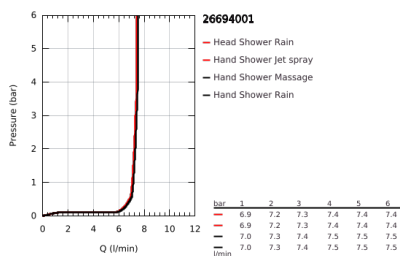

26 694 001 TEMPESTA SYSTEM 250 CUBE <P>SISTEMA DE DUCHE COM INVERSOR</P>

DESCRIÇÃO DO PRODUTO (1/2)

- Colour: cromado
- Inversor: automático / manual
- Composto por:
 - Braço de chuveiro horizontal 390 mm, ajustável antes da instalação
 - Inversão entre chuveiro de mão, chuveiro de teto ou chuveiro de teto com configuração Eco
- Chuveiro de teto Tempesta 250 Cube (26 685)
 - 2 jatos (inversor): Rain, SmartRain
 - Caudal máximo (a 3 bar): 7,3 l/min
 - Rótula orientável, ângulo de rotação $\pm 10^\circ$
- Chuveiro de mão Tempesta Cube 110 (27 574)
 - Jatos: Rain, Jet, Massage
 - Caudal máximo (a 3 bar): 7,4 l/min
 - Com suporte ajustável em altura
- Distância entre o inversor e suporte: 920 mm
- Bicha de duche Relexaflex 1500 mm (28 151)
- Flexível Relexaflex 500 mm (22 115)

26 694 001 TEMPESTA SYSTEM 250 CUBE <P>SISTEMA DE DUCHE COM INVERSOR</P>

DESCRIÇÃO DO PRODUTO (2/2)

- Instalação flexível: conexão ao monocomando / curva de saída para abastecimento de água com ligação de 1/2" ao flexível de chuveiro de 500 mm
- Caudal máximo do sistema (a 3 bar): 7,4 l/min
- GROHE EcoJoy para menor consumo e jato perfeito
- GROHE SmartSwitch - facilidade em alternar o seu jato preferido
- Jato perfeito com o GROHE DreamSpray
- ShockProof anel de silicone à prova de choque que previne danos causados pela queda do chuveiro
- Acabamento GROHE LongLife
- Sistema anticalcário GROHE SpeedClean
- Inner WaterGuide - isolamento para proteção da superfície