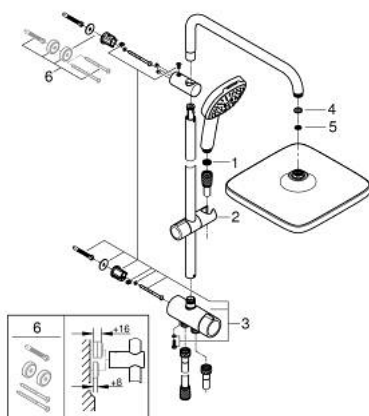

26 694 001 TEMPESTA SYSTEM 250 CUBE <P>SISTEMA DE DUCHE COM INVERSOR</P>

DESCRIÇÃO DO PRODUTO (1/2)

- Colour: cromado
- Inversor: automático / manual
- Composto por:
 - Braço de chuveiro horizontal 390 mm, ajustável antes da instalação
 - Inversão entre chuveiro de mão, chuveiro de teto ou chuveiro de teto com configuração Eco
- Chuveiro de teto Tempesta 250 Cube (26 685)
 - 2 jatos (inversor): Rain, SmartRain
 - Caudal máximo (a 3 bar): 7,3 l/min
 - Rótula orientável, ângulo de rotação $\pm 10^\circ$
- Chuveiro de mão Tempesta Cube 110 (27 574)
 - Jatos: Rain, Jet, Massage
 - Caudal máximo (a 3 bar): 7,4 l/min
 - Com suporte ajustável em altura
- Distância entre o inversor e suporte: 920 mm
- Bicha de duche Relexaflex 1500 mm (28 151)
- Flexível Relexaflex 500 mm (22 115)

26 694 001 TEMPESTA SYSTEM 250 CUBE <P>SISTEMA DE DUCHE COM INVERSOR</P>

DESCRIÇÃO DO PRODUTO (2/2)

- Instalação flexível: conexão ao monocomando / curva de saída para abastecimento de água com ligação de 1/2" ao flexível de chuveiro de 500 mm
- Caudal máximo do sistema (a 3 bar): 7,4 l/min
- GROHE EcoJoy para menor consumo e jato perfeito
- GROHE SmartSwitch - facilidade em alternar o seu jato preferido
- Jato perfeito com o GROHE DreamSpray
- ShockProof anel de silicone à prova de choque que previne danos causados pela queda do chuveiro
- Acabamento GROHE LongLife
- Sistema anticalcário GROHE SpeedClean
- Inner WaterGuide - isolamento para proteção da superfície

PEÇAS DE REPOSIÇÃO , novembro 2021 – now

- 1: filtro (Spare part-nr. 0700200M)
 - 2: Elemento deslizante (Spare part-nr. 48609000)
 - 3: Inversor (Spare part-nr. 48338000)
 - 4: junta (Spare part-nr. 0138900M)
 - 5: filtro + cavilha roscada (Spare part-nr. 48007000)
 - 6: Disco de compensação (Spare part-nr. 26496000)*
- * Acessórios Opcionais