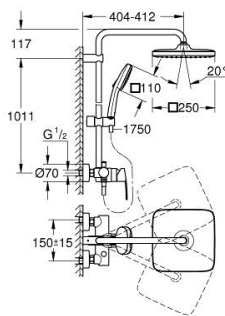

26 692 001 TEMPESTA SYSTEM 250 CUBE SISTEMA DE DUCHE COM MISTURADORA MONOCOMANDO PARA MONTAGEM NA PAREDE

DESCRIÇÃO DO PRODUTO (1/2)

- Colour: cromado
- Composto por:
- Braço de chuveiro horizontal 390 mm (14 047)
- Misturadora monocomando duche com inversor
- Permite alternar entre:
- Chuveiro de teto Tempesta 250 Cube (26 685)
- Jato: Rain
- Caudal máximo (a 3 bar): 7,3 l/min
- Rótula orientável, ângulo de rotação $\pm 10^\circ$
- Chuveiro de mão Tempesta Cube 110 (27 571)
- 2 jatos: Rain, Jet
- Caudal máximo (a 3 bar): 5,6 l/min
- Com suporte ajustável em altura
- Flexível Rotaflex TwistStop 1,75 m 1/2" x 1/2" (28 410)
- Caudal máximo do sistema (a 3 bar): 7,3 l/min
- GROHE EcoJoy para menor consumo e jato perfeito
- Cartucho de discos cerâmicos GROHE SilkMove 46 mm
- GROHE SmartSwitch - facilidade em alternar o seu jato preferido
- Jato perfeito com o GROHE DreamSpray
- ShockProof anel de silicone à prova de choque que previne danos causados pela queda do chuveiro

PEÇAS DE REPOSIÇÃO , novembro 2021 – now

- 1: Manípulo e tampa (Spare part-nr. 46726000)
- 2: Calota (desde 1999) (Spare part-nr. 46025000)
- 3: Cartucho (Spare part-nr. 46048000)
- 4: Manípulo regulador com Aquadimmer (Spare part-nr. 65648000)
- 5: Inversor (Spare part-nr. 65655000)
- 6: Sede 1/2" (Spare part-nr. 08565000)
- 7: Sede 1/2" (Spare part-nr. 45044000)
- 8: Rácor em S (Spare part-nr. 12662000)
- 9: Elemento deslizante (Spare part-nr. 48609000)
- 10: filtro (Spare part-nr. 0700200M)
- 11: Fixador de rampa de duche (Spare part-nr. 48423000)
- 12: junta (Spare part-nr. 0138900M)
- 13: filtro + cavilha roscada (Spare part-nr. 48007000)
- 14: Tubo de sistema de duche para adaptação (Spare part-nr. 48514000)*
- 15: Tubo de sistema de duche para adaptação (Spare part-nr. 48515000)*
- 16: Chave de porcas (Spare part-nr. 19377000)*
- 17: Limitador de temperatura (Spare part-nr. 46375000)*
- 18: Disco de compensação (Spare part-nr. 26496000)*