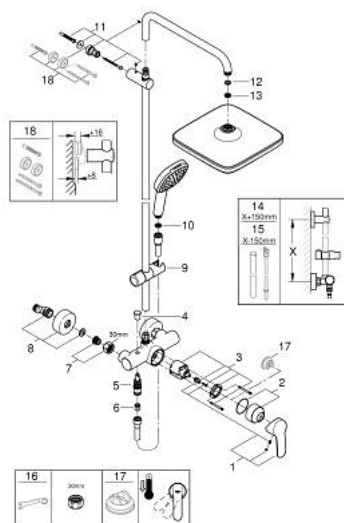

26 692 001 TEMPESTA SYSTEM 250 CUBE SISTEMA DE DUCHE COM MISTURADORA MONOCOMANDO PARA MONTAGEM NA PAREDE

DESCRIÇÃO DO PRODUTO (1/2)

- Colour: cromado
- Composto por:
- Braço de chuveiro horizontal 390 mm (14 047)
- Misturadora monocomando duche com inversor
- Permite alternar entre:
- Chuveiro de teto Tempesta 250 Cube (26 685)
- Jato: Rain
- Caudal máximo (a 3 bar): 7,3 l/min
- Rótula orientável, ângulo de rotação $\pm 10^\circ$
- Chuveiro de mão Tempesta Cube 110 (27 571)
- 2 jatos: Rain, Jet
- Caudal máximo (a 3 bar): 5,6 l/min
- Com suporte ajustável em altura
- Flexível Rotaflex TwistStop 1,75 m 1/2" x 1/2" (28 410)
- Caudal máximo do sistema (a 3 bar): 7,3 l/min
- GROHE EcoJoy para menor consumo e jato perfeito
- Cartucho de discos cerâmicos GROHE SilkMove 46 mm
- GROHE SmartSwitch - facilidade em alternar o seu jato preferido
- Jato perfeito com o GROHE DreamSpray
- ShockProof anel de silicone à prova de choque que previne danos causados pela queda do chuveiro

PEÇAS DE REPOSIÇÃO , novembro 2021 – now

- 1: Manípulo e tampa (Spare part-nr. 46726000)
- 2: Calota (desde 1999) (Spare part-nr. 46025000)
- 3: Cartucho (Spare part-nr. 46048000)
- 4: Manípulo regulador com Aquadimmer (Spare part-nr. 65648000)
- 5: Inversor (Spare part-nr. 65655000)
- 6: Sede 1/2" (Spare part-nr. 08565000)
- 7: Sede 1/2" (Spare part-nr. 45044000)
- 8: Rácor em S (Spare part-nr. 12662000)
- 9: Elemento deslizante (Spare part-nr. 48609000)
- 10: filtro (Spare part-nr. 0700200M)
- 11: Fixador de rampa de duche (Spare part-nr. 48423000)
- 12: junta (Spare part-nr. 0138900M)
- 13: filtro + cavilha roscada (Spare part-nr. 48007000)
- 14: Tubo de sistema de duche para adaptação (Spare part-nr. 48514000)*
- 15: Tubo de sistema de duche para adaptação (Spare part-nr. 48515000)*
- 16: Chave de porcas (Spare part-nr. 19377000)*
- 17: Limitador de temperatura (Spare part-nr. 46375000)*
- 18: Disco de compensação (Spare part-nr. 26496000)*