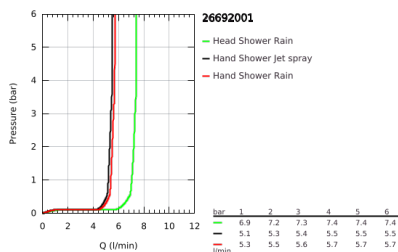

26 692 001 TEMPESTA SYSTEM 250 CUBE SISTEMA DE DUCHE COM MISTURADORA MONOCOMANDO PARA MONTAGEM NA PAREDE

DESCRIÇÃO DO PRODUTO (1/2)

- Colour: cromado
- Composto por:
- Braço de chuveiro horizontal 390 mm (14 047)
- Misturadora monocomando duche com inversor
- Permite alternar entre:
- Chuveiro de teto Tempesta 250 Cube (26 685)
- Jato: Rain
- Caudal máximo (a 3 bar): 7,3 l/min
- Rótula orientável, ângulo de rotação $\pm 10^\circ$
- Chuveiro de mão Tempesta Cube 110 (27 571)
- 2 jatos: Rain, Jet
- Caudal máximo (a 3 bar): 5,6 l/min
- Com suporte ajustável em altura
- Flexível Rotaflex TwistStop 1,75 m 1/2" x 1/2" (28 410)
- Caudal máximo do sistema (a 3 bar): 7,3 l/min
- GROHE EcoJoy para menor consumo e jato perfeito
- Cartucho de discos cerâmicos GROHE SilkMove 46 mm
- GROHE SmartSwitch - facilidade em alternar o seu jato preferido
- Jato perfeito com o GROHE DreamSpray
- ShockProof anel de silicone à prova de choque que previne danos causados pela queda do chuveiro