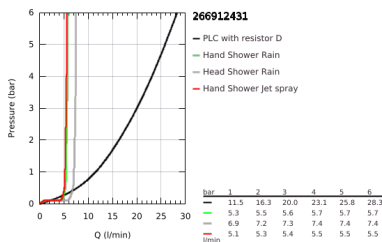

26 691 243 1 TEMPESTA SYSTEM 250 CUBE <P>SISTEMA DE DUCHE COM TERMOSTÁTICA DE BANHEIRA</P>

DESCRIÇÃO DO PRODUTO (1/2)

- Colour: matte black
- Composto por:
 - Braço de chuveiro 390 mm
- Termostática
 - Permite alternar entre:
 - Chuveiro de parede Tempesta 250 Cube
 - Jato: Rain
 - Caudal máximo (a 3 bar): 7,3 l/min
 - Chuveiro superior com cobertura traseira preta
 - Rótula orientável, ângulo de rotação $\pm 10^\circ$
- Bica de banheira
- Inversor separado para chuveiro de mão
- Chuveiro de mão Tempesta Cube 110
- 2 jatos: Rain, Jet
- Caudal máximo (a 3 bar): 5.6 l/min
- Com suporte ajustável em altura
- Flexível de duche 1750 mm 1/2" x 1/2" (28 388)
- maximum flow rate system (at 3 bar): 7.3 l/min (without bath inlet)
- GROHE EcoJoy para menor consumo e jato perfeito
- Cartucho compacto GROHE TurboStat com termoelemento em cera
- Limitador de temperatura GROHE SafeStop 38°C
- GROHE SafeStop Plus (opcional) limitador de temperatura a 43°C
- GROHE SmartSwitch - facilidade em alternar o seu jato preferido
- Jato perfeito com o GROHE DreamSpray

- Adequado para utilização com esquentadores a partir de 18 kWh

- Caudal mínimo recomendado 5l/min.
- Edição Profissional

26 691 243 1 TEMPESTA SYSTEM 250 CUBE <P>SISTEMA DE DUCHE COM TERMOSTÁTICA DE BANHEIRA</P>