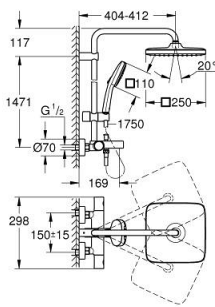

26 691 243 1 TEMPESTA SYSTEM 250 CUBE <P>SISTEMA DE DUCHE COM TERMOSTÁTICA DE BANHEIRA</P>

DESCRIÇÃO DO PRODUTO (1/2)

- Colour: matte black
- Composto por:
  - Braço de chuveiro 390 mm
- Termostática
  - Permite alternar entre:
    - Chuveiro de parede Tempesta 250 Cube
    - Jato: Rain
    - Caudal máximo (a 3 bar): 7,3 l/min
    - Chuveiro superior com cobertura traseira preta
  - Rótula orientável, ângulo de rotação $\pm 10^\circ$
- Bica de banheira
- Inversor separado para chuveiro de mão
- Chuveiro de mão Tempesta Cube 110
- 2 jatos: Rain, Jet
- Caudal máximo (a 3 bar): 5.6 l/min
- Com suporte ajustável em altura
- Flexível de duche 1750 mm 1/2" x 1/2" (28 388)
- maximum flow rate system (at 3 bar): 7.3 l/min (without bath inlet)
- GROHE EcoJoy para menor consumo e jato perfeito
- Cartucho compacto GROHE TurboStat com termoelemento em cera
- Limitador de temperatura GROHE SafeStop 38°C
- GROHE SafeStop Plus (opcional) limitador de temperatura a 43°C
- GROHE SmartSwitch - facilidade em alternar o seu jato preferido
- Jato perfeito com o GROHE DreamSpray