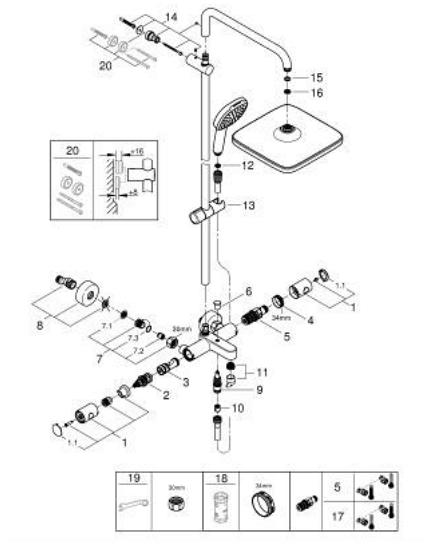

PEÇAS DE REPOSIÇÃO , fevereiro 2023 – now

- 1: Manípulo Adria (Spare part-nr. 479842430)
 - 1.1: Tampa (Spare part-nr. 64585243M)
 - 2: Aquadimmer (Spare part-nr. 47364000)
 - 3: Fluxo de água (Spare part-nr. 47887000)
 - 4: anel de fixação (Spare part-nr. 47743000)
 - 5: Termoelemento TurboStat 1/2" (Spare part-nr. 47439000)
 - 6: Manípulo regulador com Aquadimmer (Spare part-nr. 656482430)
 - 7: Sede 1/2" (Spare part-nr. 471892430)
 - 7.1: filtro (Spare part-nr. 0726400M)
 - 7.2: Sede 1/2" (Spare part-nr. 08565000)
 - 7.3: o'ring (Spare part-nr. 0305500M)
 - 8: Rácor em S (Spare part-nr. 126622430)
 - 9: Inversor (Spare part-nr. 656552430)
 - 10: Sede 1/2" (Spare part-nr. 08565000)
 - 11: Perlator tipo "Mousseur" (Spare part-nr. 13926000)
 - 12: filtro (Spare part-nr. 0700200M)
 - 13: Elemento deslizante (Spare part-nr. 486092430)
 - 14: Fixador de rampa de duche (Spare part-nr. 48423000)
 - 15: junta (Spare part-nr. 0138900M)
 - 16: filtro + cavilha roscada (Spare part-nr. 48007000)
 - 17: Cartucho GROHE TurboStat 1/2" (Spare part-nr. 47175000)*
 - 18: Chave de caixa (Spare part-nr. 19332000)*
 - 19: Chave de porcas (Spare part-nr. 19377000)*
 - 20: Disco de compensação (Spare part-nr. 26496000)*
- * Acessórios Opcionais