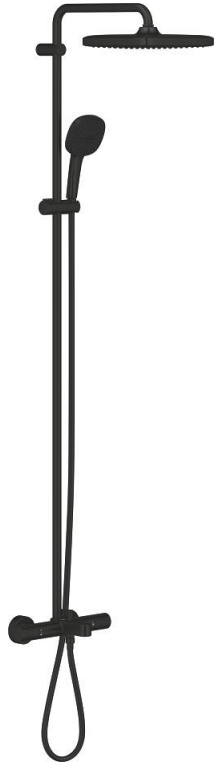

26 691 243 1 TEMPESTA SYSTEM 250 CUBE <P>SISTEMA DE DUCHE COM TERMOSTÁTICA DE BANHEIRA</P>

DESCRIÇÃO DO PRODUTO (1/2)

- Colour: matte black
- Composto por:
 - Braço de chuveiro 390 mm
- Termostática
 - Permite alternar entre:
 - Chuveiro de parede Tempesta 250 Cube
 - Jato: Rain
 - Caudal máximo (a 3 bar): 7,3 l/min
 - Chuveiro superior com cobertura traseira preta
 - Rótula orientável, ângulo de rotação $\pm 10^\circ$
- Bica de banheira
- Inversor separado para chuveiro de mão
- Chuveiro de mão Tempesta Cube 110
- 2 jatos: Rain, Jet
- Caudal máximo (a 3 bar): 5.6 l/min
- Com suporte ajustável em altura
- Flexível de duche 1750 mm 1/2" x 1/2" (28 388)
- maximum flow rate system (at 3 bar): 7.3 l/min (without bath inlet)
- GROHE EcoJoy para menor consumo e jato perfeito
- Cartucho compacto GROHE TurboStat com termoelemento em cera
- Limitador de temperatura GROHE SafeStop 38°C
- GROHE SafeStop Plus (opcional) limitador de temperatura a 43°C
- GROHE SmartSwitch - facilidade em alternar o seu jato preferido
- Jato perfeito com o GROHE DreamSpray

Pure Freude
an Wasser

26 691 243 1 TEMPESTA SYSTEM 250 CUBE <P>SISTEMA DE DUCHE COM TERMOSTÁTICA DE BANHEIRA</P>

DESCRIÇÃO DO PRODUTO (2/2)

- ShockProof anel de silicone à prova de choque que previne danos causados pela queda do chuveiro
- Sistema anticalcário GROHE SpeedClean
- Inner WaterGuide - isolamento para proteção da superfície
- Sistema de rotação livre do flexível do chuveiro TwistStop