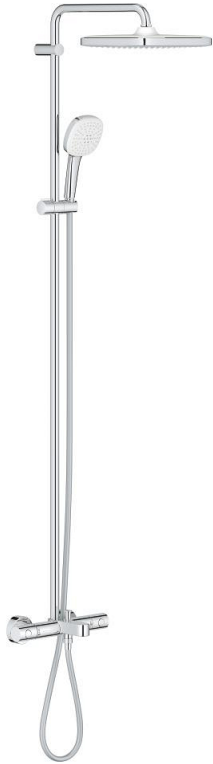

## 26 691 001 TEMPESTA SYSTEM 250 CUBE <P>SISTEMA DE DUCHE COM TERMOSTÁTICA DE BANHEIRA</P>

### DESCRIÇÃO DO PRODUTO (1/2)

- Colour: cromado
- Composto por:
- Braço de chuveiro 390 mm
- Termostática
- Permite alternar entre:
- Chuveiro de teto Tempesta 250 Cube (26 685)
- Jato: Rain
- Caudal máximo (a 3 bar): 7,3 l/min
- Rótula orientável, ângulo de rotação  $\pm 10^\circ$
- Bica de banheira
- Inversor separado para chuveiro de mão
- Chuveiro de mão Tempesta Cube 110 (27 571)
- 2 jatos: Rain, Jet
- Caudal máximo (a 3 bar): 5.6 l/min
- Com suporte ajustável em altura
- Flexível Rotaflex TwistStop 1,75 m 1/2" x 1/2" (28 410)
- maximum flow rate system (at 3 bar): 7.3 l/min (without bath inlet)
- GROHE EcoJoy para menor consumo e jato perfeito
- Cartucho compacto GROHE TurboStat com termoelemento em cera
- Limitador de temperatura GROHE SafeStop 38°C
- GROHE SafeStop Plus (opcional) limitador de temperatura a 43°C