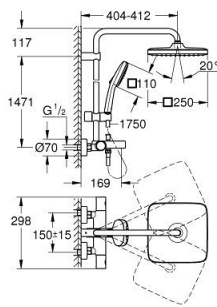

### DESCRIÇÃO DO PRODUTO (1/2)

- Colour: cromado
- Composto por:
- Braço de chuveiro 390 mm
- Termostática
- Permite alternar entre:
- Chuveiro de teto Tempesta 250 Cube (26 685)
- Jato: Rain
- Caudal máximo (a 3 bar): 7,3 l/min
- Rótula orientável, ângulo de rotação  $\pm 10^\circ$
- Bica de banheira
- Inversor separado para chuveiro de mão
- Chuveiro de mão Tempesta Cube 110 (27 571)
- 2 jatos: Rain, Jet
- Caudal máximo (a 3 bar): 5.6 l/min
- Com suporte ajustável em altura
- Flexível Rotaflex TwistStop 1,75 m 1/2" x 1/2" (28 410)
- maximum flow rate system (at 3 bar): 7.3 l/min (without bath inlet)
- GROHE EcoJoy para menor consumo e jato perfeito
- Cartucho compacto GROHE TurboStat com termoelemento em cera
- Limitador de temperatura GROHE SafeStop 38°C
- GROHE SafeStop Plus (opcional) limitador de temperatura a 43°C