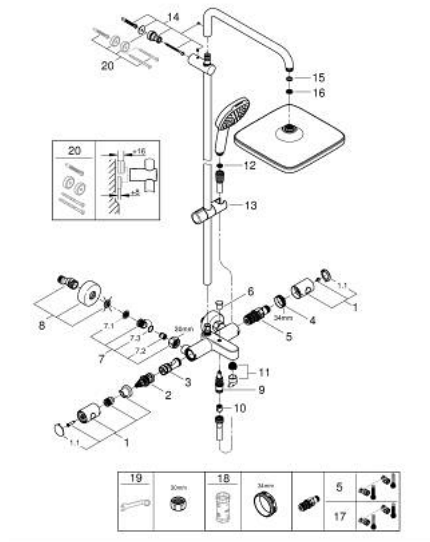

26 691 001 TEMPESTA SYSTEM 250 CUBE <P>SISTEMA DE DUCHE COM TERMOSTÁTICA DE BANHEIRA</P>

PEÇAS DE REPOSIÇÃO , novembro 2021 – now

- 1: Manipulo Adria (Spare part-nr. 47984000)
- 1.1: Tampa (Spare part-nr. 6458500M)
- 2: Aquadimmer (Spare part-nr. 47364000)
- 3: Fluxo de água (Spare part-nr. 47887000)
- 4: anel de fixação (Spare part-nr. 47743000)
- 5: Termoelemento TurboStat 1/2" (Spare part-nr. 47439000)
- 6: Manipulo regulador com Aquadimmer (Spare part-nr. 65648000)
- 7: Sede 1/2" (Spare part-nr. 47189000)
- 7.1: filtro (Spare part-nr. 0726400M)
- 7.2: Sede 1/2" (Spare part-nr. 08565000)
- 7.3: o'ring (Spare part-nr. 0305500M)
- 8: Rácor em S (Spare part-nr. 12662000)
- 9: Inversor (Spare part-nr. 65655000)
- 10: Sede 1/2" (Spare part-nr. 08565000)
- 11: Perlator tipo "Mousseur" (Spare part-nr. 13926000)
- 12: filtro (Spare part-nr. 0700200M)
- 13: Elemento deslizante (Spare part-nr. 48609000)
- 14: Fixador de rampa de duche (Spare part-nr. 48423000)
- 15: junta (Spare part-nr. 0138900M)
- 16: filtro + cavilha roscada (Spare part-nr. 48007000)
- 17: Cartucho GROHE TurboStat 1/2" (Spare part-nr. 47175000)*
- 18: Chave de caixa (Spare part-nr. 19332000)*
- 19: Chave de porcas (Spare part-nr. 19377000)*
- 20: Disco de compensação (Spare part-nr. 26496000)*

* Acessórios Opcionais