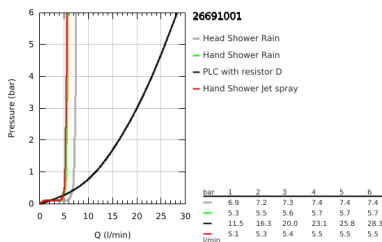

### DESCRIÇÃO DO PRODUTO (1/2)

- Colour: cromado
- Composto por:
- Braço de chuveiro 390 mm
- Termostática
- Permite alternar entre:
- Chuveiro de teto Tempesta 250 Cube (26 685)
- Jato: Rain
- Caudal máximo (a 3 bar): 7,3 l/min
- Rótula orientável, ângulo de rotação  $\pm 10^\circ$
- Bica de banheira
- Inversor separado para chuveiro de mão
- Chuveiro de mão Tempesta Cube 110 (27 571)
- 2 jatos: Rain, Jet
- Caudal máximo (a 3 bar): 5.6 l/min
- Com suporte ajustável em altura
- Flexível Rotaflex TwistStop 1,75 m 1/2" x 1/2" (28 410)
- maximum flow rate system (at 3 bar): 7.3 l/min (without bath inlet)
- GROHE EcoJoy para menor consumo e jato perfeito
- Cartucho compacto GROHE TurboStat com termoelemento em cera
- Limitador de temperatura GROHE SafeStop 38°C
- GROHE SafeStop Plus (opcional) limitador de temperatura a 43°C