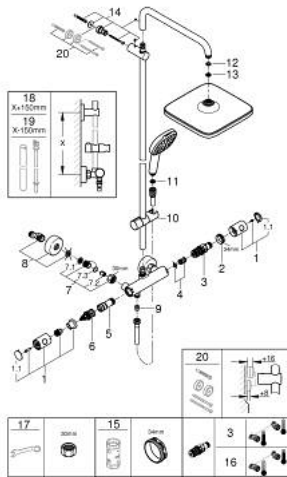

PEÇAS DE REPOSIÇÃO , fevereiro 2023 – now

- 1: Manipulo Adria (Spare part-nr. 479842430)
- 1.1: Tampa (Spare part-nr. 64585243M)
- 2: anel de fixação (Spare part-nr. 47743000)
- 3: Termoelemento TurboStat 1/2" (Spare part-nr. 47439000)
- 4: Tampão (Spare part-nr. 47398000)
- 5: Fluxo de água (Spare part-nr. 47751000)
- 6: Aquadimmer (Spare part-nr. 12433000)
- 7: Sede 1/2" (Spare part-nr. 471892430)
- 7.1: filtro (Spare part-nr. 0726400M)
- 7.2: Sede 1/2" (Spare part-nr. 08565000)
- 7.3: o'ring (Spare part-nr. 0305500M)
- 8: Rácor em S (Spare part-nr. 126622430)
- 9: Sede 1/2" (Spare part-nr. 08565000)
- 10: Elemento deslizante (Spare part-nr. 486092430)
- 11: filtro (Spare part-nr. 0700200M)
- 12: junta (Spare part-nr. 0138900M)
- 13: filtro + cavilha roscada (Spare part-nr. 48007000)
- 14: Fixador de rampa de duche (Spare part-nr. 48423000)
- 15: Chave de caixa (Spare part-nr. 19332000)*
- 16: Cartucho GROHE TurboStat 1/2" (Spare part-nr. 47175000)*
- 17: Chave de porcas (Spare part-nr. 19377000)*
- 20: Disco de compensação (Spare part-nr. 26496000)*