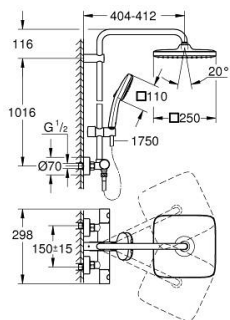

26 689 243 1 TEMPESTA SYSTEM 250 CUBE SISTEMA DE DUCHE COM TERMOSTÁTICA

DESCRIÇÃO DO PRODUTO (1/2)

- Colour: matte black
- Composto por:
  - Braço de chuveiro 390 mm
  - Termostática
    - Permite alternar entre:
      - Chuveiro de parede Tempesta 250 Cube
      - Jato: Rain
      - Caudal máximo (a 3 bar): 7,3 l/min
      - Chuveiro superior com cobertura traseira preta
    - Rótula orientável, ângulo de rotação $\pm 10^\circ$
  - Chuveiro de mão Tempesta Cube 110
    - 2 jatos: Rain, Jet
    - Caudal máximo (a 3 bar): 5.6 l/min
  - Com suporte ajustável em altura
  - Flexível de duche 1750 mm 1/2" x 1/2" (28 388)
  - Caudal máximo do sistema (a 3 bar): 7,3 l/min
  - GROHE EcoJoy para menor consumo e jato perfeito
  - Cartucho compacto GROHE TurboStat com termoelemento em cera
  - Limitador de temperatura GROHE SafeStop 38°C
  - GROHE SafeStop Plus (opcional) limitador de temperatura a 43°C
  - GROHE SmartSwitch - facilidade em alternar o seu jato preferido
  - Jato perfeito com o GROHE DreamSpray
  - ShockProof anel de silicone à prova de choque que previne danos causados pela queda do chuveiro
  - Sistema anticalcário GROHE SpeedClean