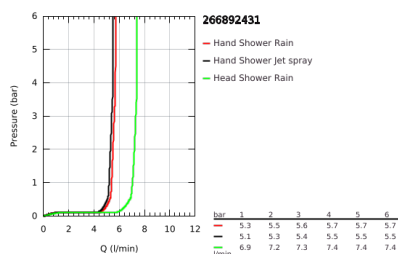

26 689 243 1 TEMPESTA SYSTEM 250 CUBE SISTEMA DE DUCHE COM TERMOSTÁTICA

DESCRIÇÃO DO PRODUTO (1/2)

- Colour: matte black
- Composto por:
 - Braço de chuveiro 390 mm
 - Termostática
 - Permite alternar entre:
 - Chuveiro de parede Tempesta 250 Cube
 - Jato: Rain
 - Caudal máximo (a 3 bar): 7,3 l/min
 - Chuveiro superior com cobertura traseira preta
 - Rótula orientável, ângulo de rotação $\pm 10^\circ$
 - Chuveiro de mão Tempesta Cube 110
 - 2 jatos: Rain, Jet
 - Caudal máximo (a 3 bar): 5.6 l/min
 - Com suporte ajustável em altura
 - Flexível de duche 1750 mm 1/2" x 1/2" (28 388)
 - Caudal máximo do sistema (a 3 bar): 7,3 l/min
 - GROHE EcoJoy para menor consumo e jato perfeito
 - Cartucho compacto GROHE TurboStat com termoelemento em cera
 - Limitador de temperatura GROHE SafeStop 38°C
 - GROHE SafeStop Plus (opcional) limitador de temperatura a 43°C
 - GROHE SmartSwitch - facilidade em alternar o seu jato preferido
 - Jato perfeito com o GROHE DreamSpray
 - ShockProof anel de silicone à prova de choque que previne danos causados pela queda do chuveiro
 - Sistema anticalcário GROHE SpeedClean