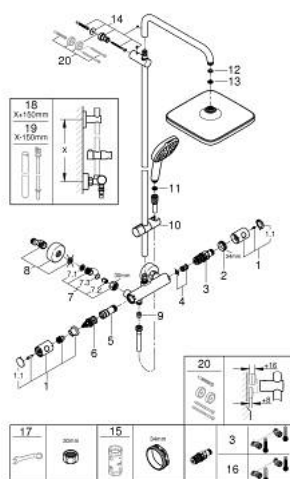

PEÇAS DE REPOSIÇÃO , novembro 2021 – now

- 1: Manipulo Adria (Spare part-nr. 47984000)
- 1.1: Tampa (Spare part-nr. 6458500M)
- 2: anel de fixação (Spare part-nr. 47743000)
- 3: Termoelemento TurboStat 1/2" (Spare part-nr. 47439000)
- 4: Tampão (Spare part-nr. 47398000)
- 5: Fluxo de água (Spare part-nr. 47751000)
- 6: Aquadimmer (Spare part-nr. 12433000)
- 7: Sede 1/2" (Spare part-nr. 47189000)
- 7.1: filtro (Spare part-nr. 0726400M)
- 7.2: Sede 1/2" (Spare part-nr. 08565000)
- 7.3: o'ring (Spare part-nr. 0305500M)
- 8: Rácor em S (Spare part-nr. 12662000)
- 9: Sede 1/2" (Spare part-nr. 08565000)
- 10: Elemento deslizante (Spare part-nr. 48609000)
- 11: filtro (Spare part-nr. 0700200M)
- 12: junta (Spare part-nr. 0138900M)
- 13: filtro + cavilha roscada (Spare part-nr. 48007000)
- 14: Fixador de rampa de duche (Spare part-nr. 48423000)
- 15: Chave de caixa (Spare part-nr. 19332000)*
- 16: Cartucho GROHE TurboStat 1/2" (Spare part-nr. 47175000)*
- 17: Chave de porcas (Spare part-nr. 19377000)*
- 18: Tubo de sistema de duche para adaptação (Spare part-nr. 48514000)*
- 19: Tubo de sistema de duche para adaptação (Spare part-nr. 48515000)*
- 20: Disco de compensação (Spare part-nr. 26496000)*