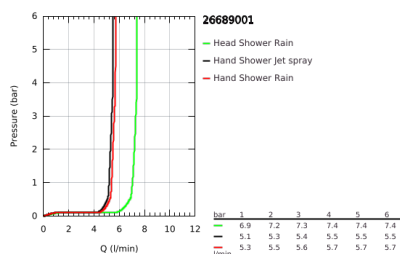

26 689 001 TEMPESTA SYSTEM 250 CUBE SISTEMA DE DUCHE COM TERMOSTÁTICA

DESCRIÇÃO DO PRODUTO (1/2)

- Colour: cromado
- Composto por:
 - Braço de chuveiro 390 mm
- Termostática
- Permite alternar entre:
 - Chuveiro de teto Tempesta 250 Cube (26 685)
 - Jato: Rain
 - Caudal máximo (a 3 bar): 7,3 l/min
 - Rótula orientável, ângulo de rotação $\pm 10^\circ$
 - Chuveiro de mão Tempesta Cube 110 (27 571)
 - 2 jatos: Rain, Jet
 - Caudal máximo (a 3 bar): 5.6 l/min
 - Com suporte ajustável em altura
 - Flexível RotaFlex TwistStop 1,75 m 1/2" x 1/2" (28 410)
 - Caudal máximo do sistema (a 3 bar): 7,3 l/min
 - GROHE EcoJoy para menor consumo e jato perfeito
 - Cartucho compacto GROHE TurboStat com termoelemento em cera
 - Limitador de temperatura GROHE SafeStop 38°C
 - GROHE SafeStop Plus (opcional) limitador de temperatura a 43°C
 - GROHE SmartSwitch - facilidade em alternar o seu jato preferido
 - Jato perfeito com o GROHE DreamSpray

- Adequado para utilização com esquentadores a partir de 18 kWh

- Caudal mínimo recomendado 5l/min.
- Upgrade opcional: saboneteira GROHE EasyReach (26 362)
- Edição Profissional

26 689 001 TEMPESTA SYSTEM 250 CUBE SISTEMA DE DUCHE COM TERMOSTÁTICA