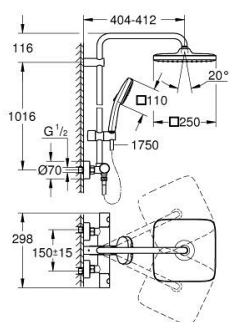

26 689 001 TEMPESTA SYSTEM 250 CUBE SISTEMA DE DUCHE COM TERMOSTÁTICA

DESCRIÇÃO DO PRODUTO (1/2)

- Colour: cromado
- Composto por:
  - Braço de chuveiro 390 mm
- Termostática
- Permite alternar entre:
  - Chuveiro de teto Tempesta 250 Cube (26 685)
  - Jato: Rain
  - Caudal máximo (a 3 bar): 7,3 l/min
  - Rótula orientável, ângulo de rotação $\pm 10^\circ$
  - Chuveiro de mão Tempesta Cube 110 (27 571)
  - 2 jatos: Rain, Jet
  - Caudal máximo (a 3 bar): 5.6 l/min
  - Com suporte ajustável em altura
  - Flexível RotaFlex TwistStop 1,75 m 1/2" x 1/2" (28 410)
  - Caudal máximo do sistema (a 3 bar): 7,3 l/min
  - GROHE EcoJoy para menor consumo e jato perfeito
  - Cartucho compacto GROHE TurboStat com termoelemento em cera
  - Limitador de temperatura GROHE SafeStop 38°C
  - GROHE SafeStop Plus (opcional) limitador de temperatura a 43°C
  - GROHE SmartSwitch - facilidade em alternar o seu jato preferido
  - Jato perfeito com o GROHE DreamSpray