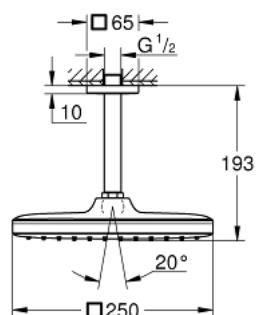

26 688 243 0 TEMPESTA 250 CUBE CONJUNTO DE CHUVEIRO 142 MM, 1 JATO

DESCRIÇÃO DO PRODUTO

- Colour: matte black
- Composto por:
- Chuveiro de parede Tempesta 250 Cube
- Jato: Rain
- Caudal máximo (a 3 bar): 8,3 l/min
- head shower with rear cover in matching colour
- Braço de chuveiro de teto 142 mm
- GROHE EcoJoy para menor consumo e jato perfeito
- Jato perfeito com o GROHE DreamSpray
- Sistema anticalcário GROHE SpeedClean
- Inner WaterGuide - isolamento para proteção da superfície
- Adequado para utilização com esquentadores
- Edição Profissional

26 688 243 0 TEMPESTA 250 CUBE CONJUNTO DE CHUVEIRO 142 MM, 1 JATO

PEÇAS DE REPOSIÇÃO , fevereiro 2023 – now

1: junta (Spare part-nr. 0138900M)

2: filtro + cavilha roscada (Spare part-nr. 48007000)

3: Espelho (Spare part-nr. 481182430)