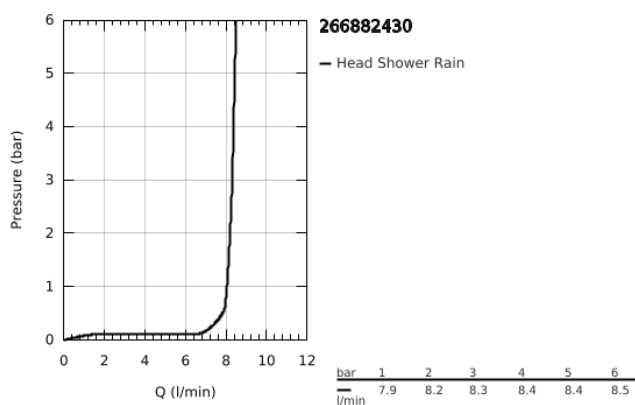

26 688 243 0 TEMPESTA 250 CUBE CONJUNTO DE CHUVEIRO 142 MM, 1 JATO

DESCRIÇÃO DO PRODUTO

- Colour: matte black
- Composto por:
- Chuveiro de parede Tempesta 250 Cube
- Jato: Rain
- Caudal máximo (a 3 bar): 8,3 l/min
- head shower with rear cover in matching colour
- Braço de chuveiro de teto 142 mm
- GROHE EcoJoy para menor consumo e jato perfeito
- Jato perfeito com o GROHE DreamSpray
- Sistema anticalcário GROHE SpeedClean
- Inner WaterGuide - isolamento para proteção da superfície
- Adequado para utilização com esquentadores
- Edição Profissional

26 688 243 0 TEMPESTA 250 CUBE CONJUNTO DE CHUVEIRO 142 MM, 1 JATO

PEÇAS DE REPOSIÇÃO , fevereiro 2023 – now

1: junta (Spare part-nr. 0138900M)

2: filtro + cavilha roscada (Spare part-nr. 48007000)

3: Espelho (Spare part-nr. 481182430)