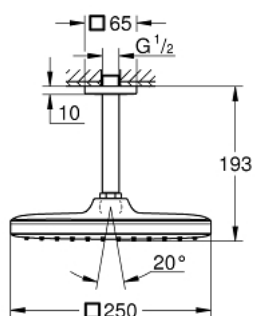

26 688 000 TEMPESTA 250 CUBE CONJUNTO DE CHUVEIRO 142 MM, 1 JATO

DESCRIÇÃO DO PRODUTO

- Colour: cromado
- Composto por:
 - Chuveiro de teto Tempesta 250 Cube (26 685)
 - Jato: Rain
 - Caudal máximo (a 3 bar): 8,3 l/min
 - Braço de chuveiro 142 mm (27 485)
- Com espelho quadrado
- GROHE EcoJoy para menor consumo e jato perfeito
- Jato perfeito com o GROHE DreamSpray
- Acabamento GROHE LongLife
- Sistema anticalcário GROHE SpeedClean
- Inner WaterGuide - isolamento para proteção da superfície
- Adequado para utilização com esquentadores
- Edição Profissional

26 688 000 **TEMPESTA 250 CUBE CONJUNTO DE CHUVEIRO 142 MM, 1 JATO**

PEÇAS DE REPOSIÇÃO , fevereiro 2019 – now

1: junta (Spare part-nr. 0138900M)

2: filtro + cavilha roscada (Spare part-nr. 48007000)

3: Espelho (Spare part-nr. 48118000)