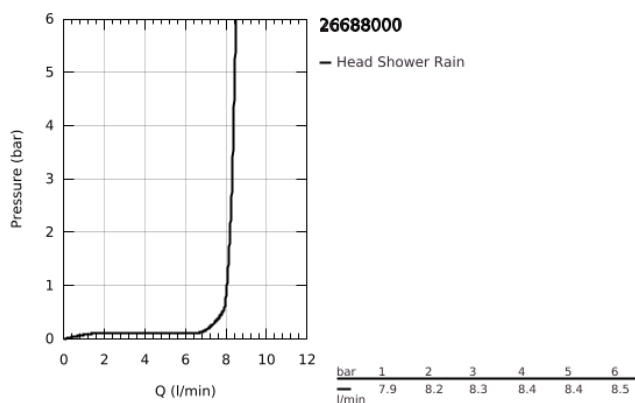

26 688 000 TEMPESTA 250 CUBE CONJUNTO DE CHUVEIRO 142 MM, 1 JATO

DESCRIÇÃO DO PRODUTO

- Colour: cromado
- Composto por:
 - Chuveiro de teto Tempesta 250 Cube (26 685)
 - Jato: Rain
 - Caudal máximo (a 3 bar): 8,3 l/min
 - Braço de chuveiro 142 mm (27 485)
- Com espelho quadrado
- GROHE EcoJoy para menor consumo e jato perfeito
- Jato perfeito com o GROHE DreamSpray
- Acabamento GROHE LongLife
- Sistema anticalcário GROHE SpeedClean
- Inner WaterGuide - isolamento para proteção da superfície
- Adequado para utilização com esquentadores
- Edição Profissional

26 688 000 **TEMPESTA 250 CUBE CONJUNTO DE CHUVEIRO 142 MM, 1 JATO**

PEÇAS DE REPOSIÇÃO , fevereiro 2019 – now

1: junta (Spare part-nr. 0138900M)

2: filtro + cavilha roscada (Spare part-nr. 48007000)

3: Espelho (Spare part-nr. 48118000)