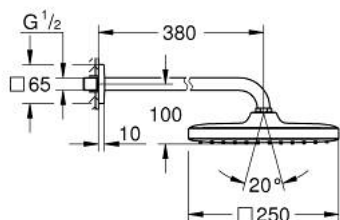

26 687 243 0 TEMPESTA 250 CUBE CONJUNTO DE CHUVEIRO DE PAREDE 380 MM, 1 JATO

DESCRIÇÃO DO PRODUTO

- Colour: matte black
- Composto por:
 - Chuveiro de parede Tempesta 250 Cube
 - Jato: Rain
 - Caudal máximo (a 3 bar): 8,3 l/min
 - head shower with rear cover in matching colour
- Braço de chuveiro 380 mm
- GROHE EcoJoy para menor consumo e jato perfeito
- Jato perfeito com o GROHE DreamSpray
- Sistema anticalcário GROHE SpeedClean
- Inner WaterGuide - isolamento para proteção da superfície
- Adequado para utilização com esquentadores
- Edição Profissional