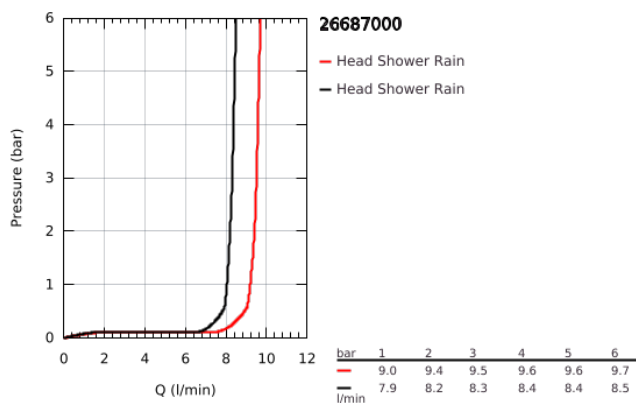

26 687 000 TEMPESTA 250 CUBE CONJUNTO DE CHUVEIRO DE PAREDE 380 MM, 1 JATO

DESCRIÇÃO DO PRODUTO

- Colour: cromado
- Composto por:
 - Chuveiro de teto Tempesta 250 Cube (26 685)
 - Jato: Rain
 - Caudal máximo (a 3 bar): 8,3 l/min
 - Braço de chuveiro 380 mm
- GROHE EcoJoy para menor consumo e jato perfeito
- Jato perfeito com o GROHE DreamSpray
- Acabamento GROHE LongLife
- Sistema anticalcário GROHE SpeedClean
- Inner WaterGuide - isolamento para proteção da superfície
- Adequado para utilização com esquentadores
- Edição Profissional

26 687 000 **TEMPESTA 250 CUBE CONJUNTO DE CHUVEIRO DE PAREDE 380 MM, 1 JATO**

PEÇAS DE REPOSIÇÃO , fevereiro 2019 – now

1: junta (Spare part-nr. 0138900M)

2: filtro + cavilha roscada (Spare part-nr. 48007000)