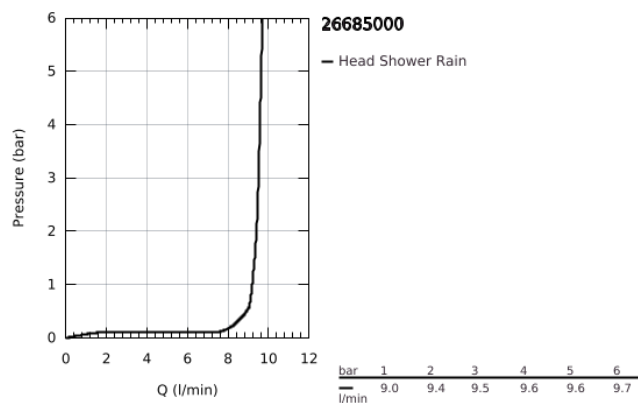

## 26 685 000 TEMPESTA 250 CUBE CHUVEIRO DE TETO 1 JATO

### DESCRIÇÃO DO PRODUTO

- Colour: cromado
- Jato: Rain
- Caudal máximo (a 3 bar): 8 l/min
- 250 mm x 250 mm
- Rótula com ângulo de rotação de  $\pm 10^\circ$
- Porca de ligação 1/2"
- GROHE EcoJoy para menor consumo e jato perfeito
- Jato perfeito com o GROHE DreamSpray
- Acabamento GROHE LongLife
- Sistema anticalcário GROHE SpeedClean
- Inner WaterGuide - isolamento para proteção da superfície
- Adequado para utilização com esquentadores
- Edição Profissional

## 26 685 000 TEMPESTA 250 CUBE CHUVEIRO DE TETO 1 JATO

**PEÇAS DE REPOSIÇÃO** , fevereiro 2019 – now

1: junta (Spare part-nr. 0138900M)

2: filtro + cavilha roscada (Spare part-nr. 48007000)