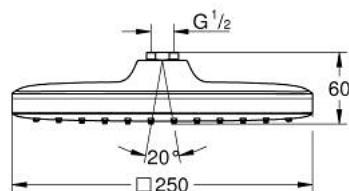

### DESCRIÇÃO DO PRODUTO

- Colour: cromado
- Jato: Rain
- Caudal máximo (a 3 bar): 8 l/min
- 250 mm x 250 mm
- Rótula com ângulo de rotação de  $\pm 10^\circ$
- Porca de ligação 1/2"
- GROHE EcoJoy para menor consumo e jato perfeito
- Jato perfeito com o GROHE DreamSpray
- Acabamento GROHE LongLife
- Sistema anticalcário GROHE SpeedClean
- Inner WaterGuide - isolamento para proteção da superfície
- Adequado para utilização com esquentadores
- Edição Profissional

## 26 685 000 TEMPESTA 250 CUBE CHUVEIRO DE TETO 1 JATO

**PEÇAS DE REPOSIÇÃO** , fevereiro 2019 – now

1: junta (Spare part-nr. 0138900M)

2: filtro + cavilha roscada (Spare part-nr. 48007000)