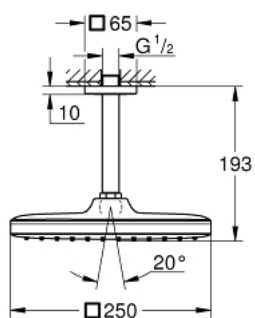

26 683 000 TEMPESTA 250 CUBE CONJUNTO DE CHUVEIRO 142 MM, 1 JATO

DESCRIÇÃO DO PRODUTO

- Colour: cromado
- Composto por:
 - Chuveiro de parede Tempesta 250 Cube (26 681)
 - Jato: Rain
 - Braço de chuveiro 142 mm (27 485)
- GROHE EcoJoy para menor consumo e jato perfeito
- Jato perfeito com o GROHE DreamSpray
- Acabamento GROHE LongLife
- Sistema anticalcário GROHE SpeedClean
- Inner WaterGuide - isolamento para proteção da superfície
- Adequado para utilização com esquentadores
- Edição Profissional

26 683 000 **TEMPESTA 250 CUBE CONJUNTO DE CHUVEIRO 142 MM, 1 JATO**

PEÇAS DE REPOSIÇÃO , fevereiro 2019 – now

1: junta (Spare part-nr. 0138900M)

2: filtro + cavilha roscada (Spare part-nr. 48007000)

3: Espelho (Spare part-nr. 48118000)