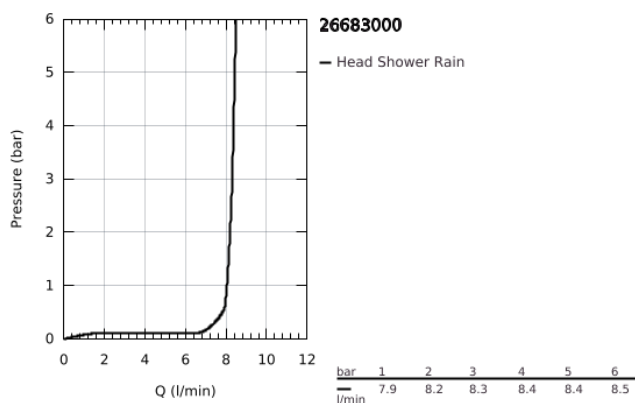

26 683 000 TEMPESTA 250 CUBE CONJUNTO DE CHUVEIRO 142 MM, 1 JATO

DESCRIÇÃO DO PRODUTO

- Colour: cromado
- Composto por:
 - Chuveiro de parede Tempesta 250 Cube (26 681)
 - Jato: Rain
 - Braço de chuveiro 142 mm (27 485)
- GROHE EcoJoy para menor consumo e jato perfeito
- Jato perfeito com o GROHE DreamSpray
- Acabamento GROHE LongLife
- Sistema anticalcário GROHE SpeedClean
- Inner WaterGuide - isolamento para proteção da superfície
- Adequado para utilização com esquentadores
- Edição Profissional

26 683 000 **TEMPESTA 250 CUBE CONJUNTO DE CHUVEIRO 142 MM, 1 JATO**

PEÇAS DE REPOSIÇÃO , fevereiro 2019 – now

1: junta (Spare part-nr. 0138900M)

2: filtro + cavilha roscada (Spare part-nr. 48007000)

3: Espelho (Spare part-nr. 48118000)