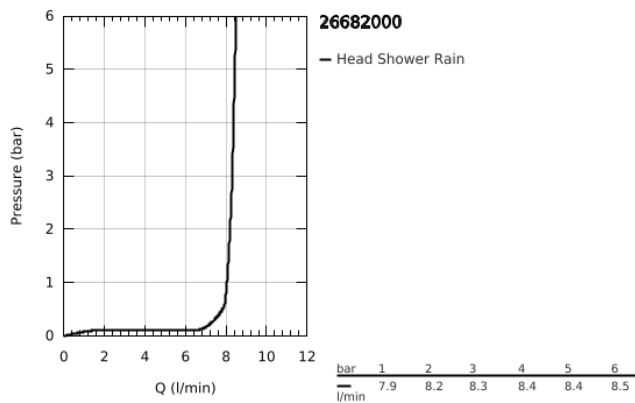

26 682 000 TEMPESTA 250 CUBE CONJUNTO DE CHUVEIRO DE PAREDE 380 MM, 1 JATO

DESCRIÇÃO DO PRODUTO

- Colour: cromado
- Composto por:
 - Chuveiro de parede Tempesta 250 Cube (26 681)
 - Jato: Rain
 - Braço de chuveiro 380 mm
- GROHE EcoJoy para menor consumo e jato perfeito
- Jato perfeito com o GROHE DreamSpray
- Acabamento GROHE LongLife
- Sistema anticalcário GROHE SpeedClean
- Inner WaterGuide - isolamento para proteção da superfície
- Adequado para utilização com esquentadores
- Edição Profissional

26 682 000 **TEMPESTA 250 CUBE CONJUNTO DE CHUVEIRO DE PAREDE 380 MM, 1 JATO**

PEÇAS DE REPOSIÇÃO , fevereiro 2019 – now

1: junta (Spare part-nr. 0138900M)

2: filtro + cavilha roscada (Spare part-nr. 48007000)