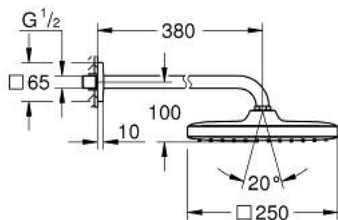

26 682 000 TEMPESTA 250 CUBE CONJUNTO DE CHUVEIRO DE PAREDE 380 MM, 1 JATO

DESCRIÇÃO DO PRODUTO

- Colour: cromado
- Composto por:
 - Chuveiro de parede Tempesta 250 Cube (26 681)
 - Jato: Rain
 - Braço de chuveiro 380 mm
- GROHE EcoJoy para menor consumo e jato perfeito
- Jato perfeito com o GROHE DreamSpray
- Acabamento GROHE LongLife
- Sistema anticalcário GROHE SpeedClean
- Inner WaterGuide - isolamento para proteção da superfície
- Adequado para utilização com esquentadores
- Edição Profissional

26 682 000 **TEMPESTA 250 CUBE CONJUNTO DE CHUVEIRO DE PAREDE 380 MM, 1 JATO**

PEÇAS DE REPOSIÇÃO , fevereiro 2019 – now

1: junta (Spare part-nr. 0138900M)

2: filtro + cavilha roscada (Spare part-nr. 48007000)

3: Espelho (Spare part-nr. 48118000)